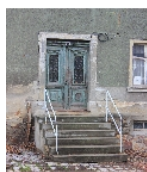

Kurzcharakteristik

Wohnhaus und nördlich anschließendes Mühlengebäude eines Mühlenanwesens; zeittypischer Putzbau, ortsgeschichtlich und technikgeschichtlich von Bedeutung

Datierung Ende 19. Jh. (Mühle)

Ausweisungsstelle Landesamt für Denkmalpflege Sachsen

Fotonummer XXVIII/20/32
Aufnahmejahr 1993
Fotograf Müller, Michael
Beschreibung Wohnhaus und Seitengebäude einer Mühle

Fotonummer F 09229602 A
Aufnahmejahr 2014
Fotograf Machold, Bärbel
Beschreibung Straßenfront des Wohnhauses

Fotonummer F 09229602 B
Aufnahmejahr 2014
Fotograf Machold, Bärbel
Beschreibung Nordöstlicher Giebel des Wohnhauses und anschließendes Mühlengebäude

Fotonummer F 09229602 C
Aufnahmejahr 2014
Fotograf Machold, Bärbel
Beschreibung Wohnhaus, Hauseingang