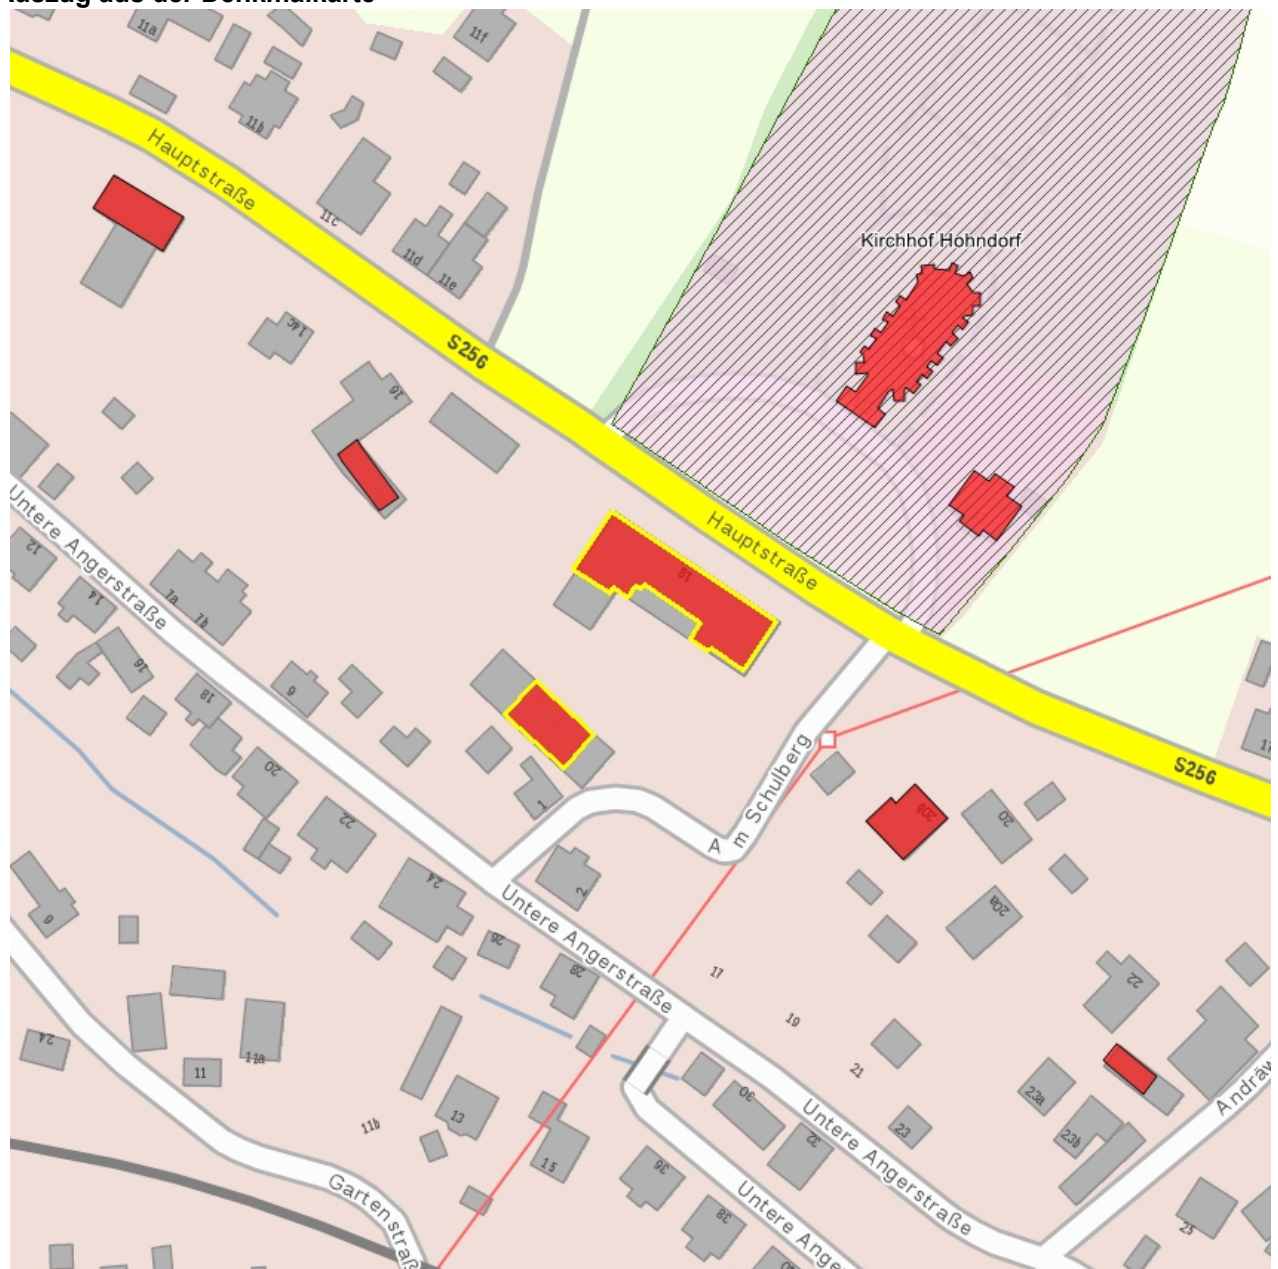

Auszug aus der Denkmalkarte

Dieses Dokument ist gemäß der Creative Commons-Lizenz CC-BY-NC-ND urheberrechtlich geschützt.