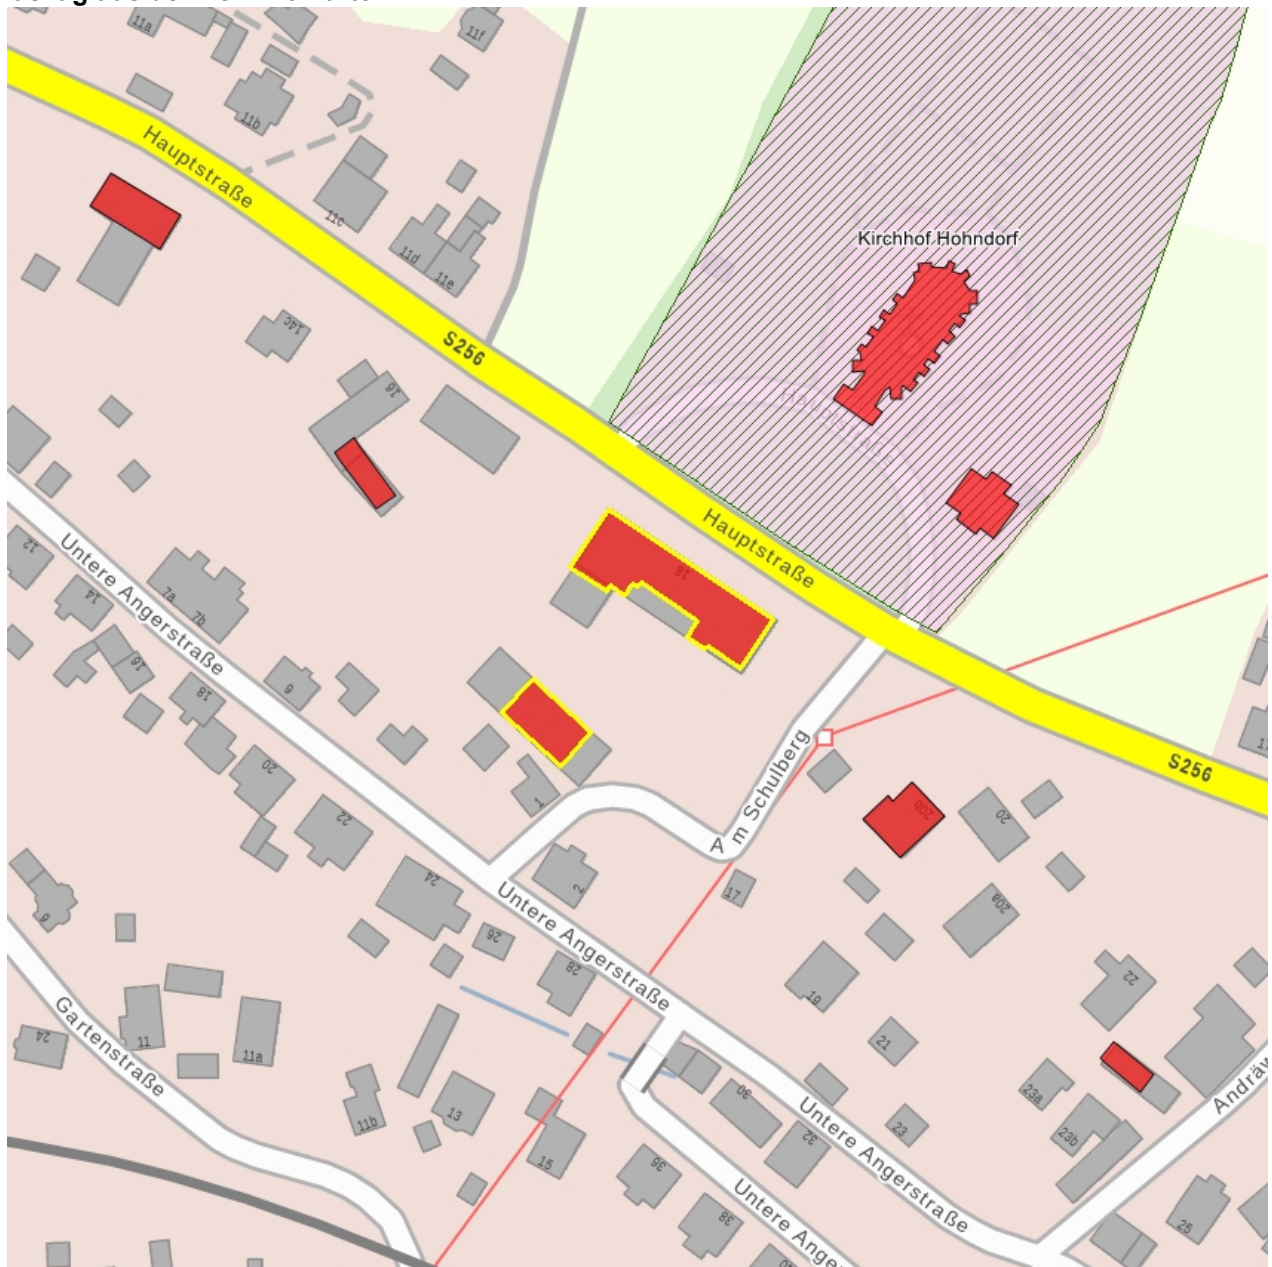

Auszug aus der Denkmalkarte

Dieses Dokument ist gemäß der Creative Commons-Lizenz CC-BY-NC-ND urheberrechtlich geschützt.