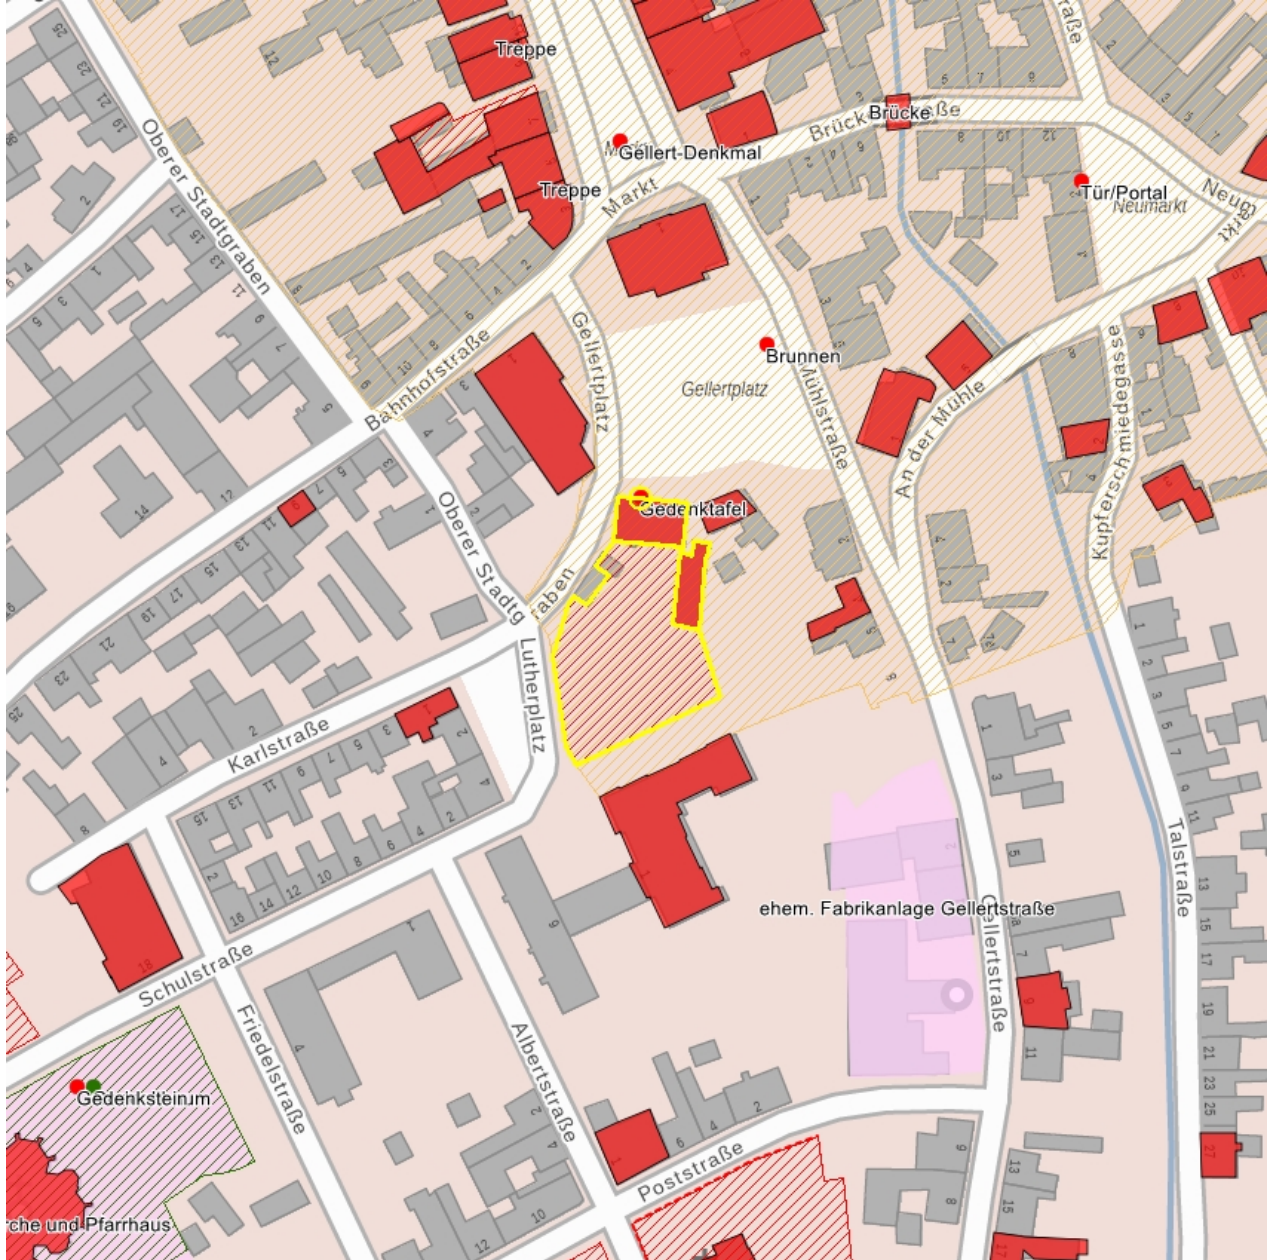

Fotonummer
Aufnahmejahr
Fotograf
Beschreibung

F 09229342 J
2024
Trajkovits, Thomas
Pfarrhaus mit Gellert-Gedenktafel, östliches Seitengebäude und
Pfarrgarten eines Pfarrhofes

Fotonummer
Aufnahmejahr
Fotograf
Beschreibung

F 09229342 K
2024
Trajkovits, Thomas
Pfarrhaus mit Gellert-Gedenktafel, östliches Seitengebäude und
Pfarrgarten eines Pfarrhofes

Auszug aus der Denkmalkarte

Dieses Dokument ist gemäß der Creative Commons-Lizenz CC-BY-NC-ND
urheberrechtlich geschützt.