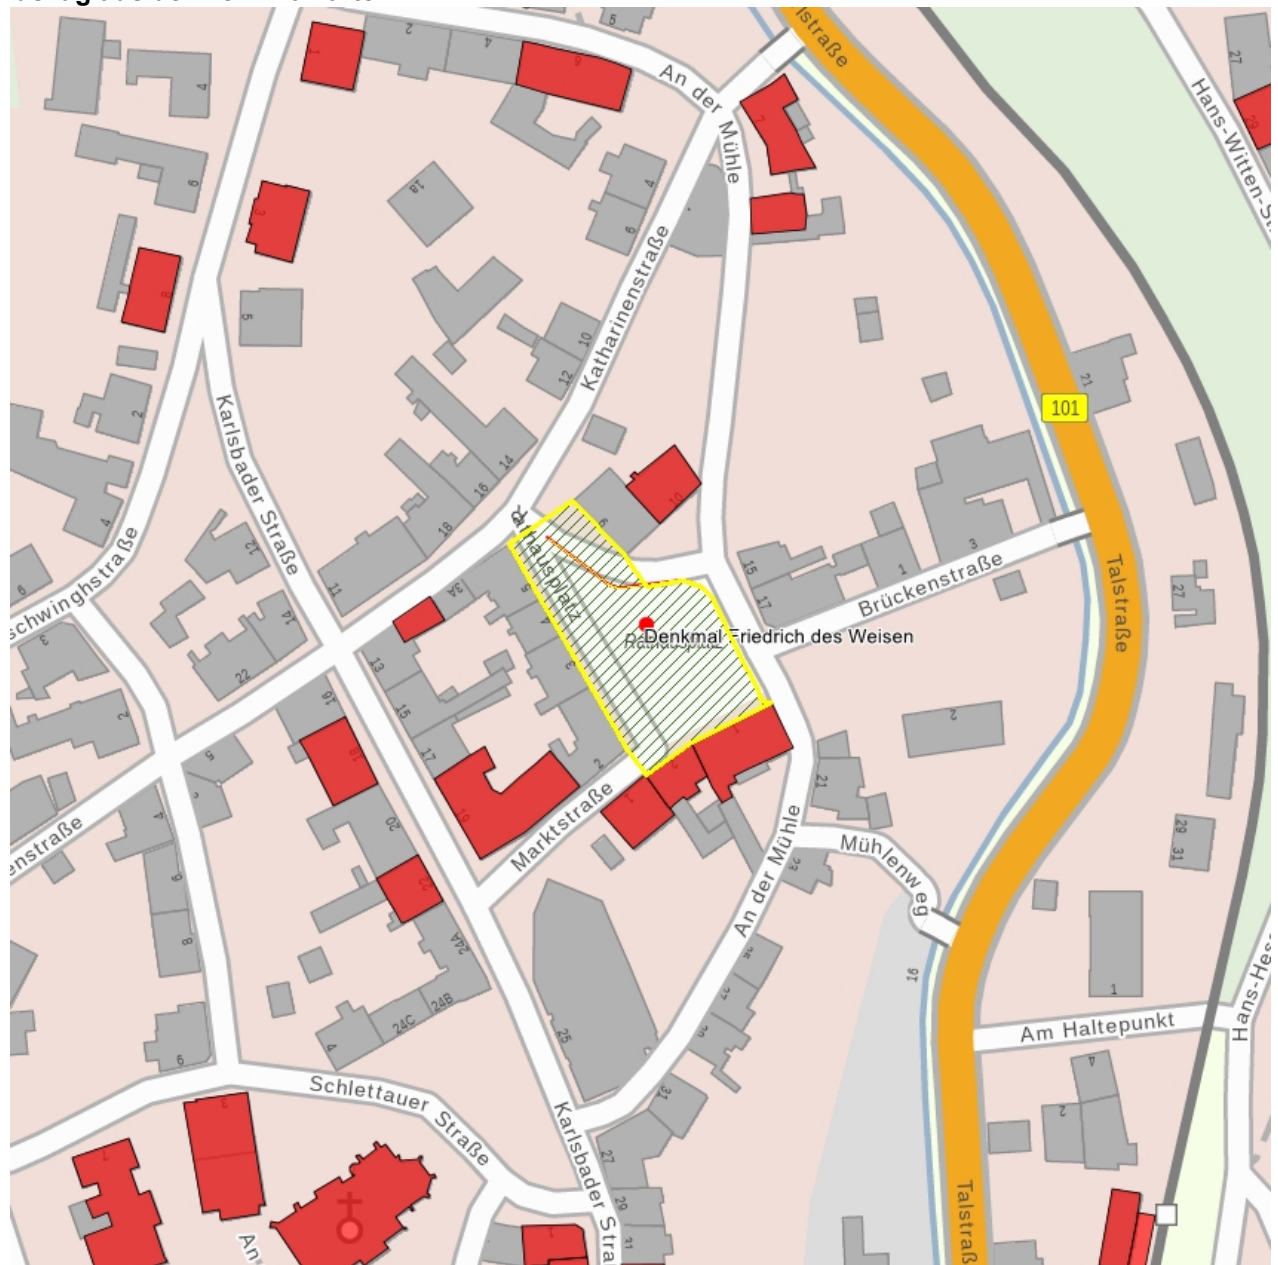

Auszug aus der Denkmalkarte

Dieses Dokument ist gemäß der Creative Commons-Lizenz CC-BY-NC-ND urheberrechtlich geschützt.