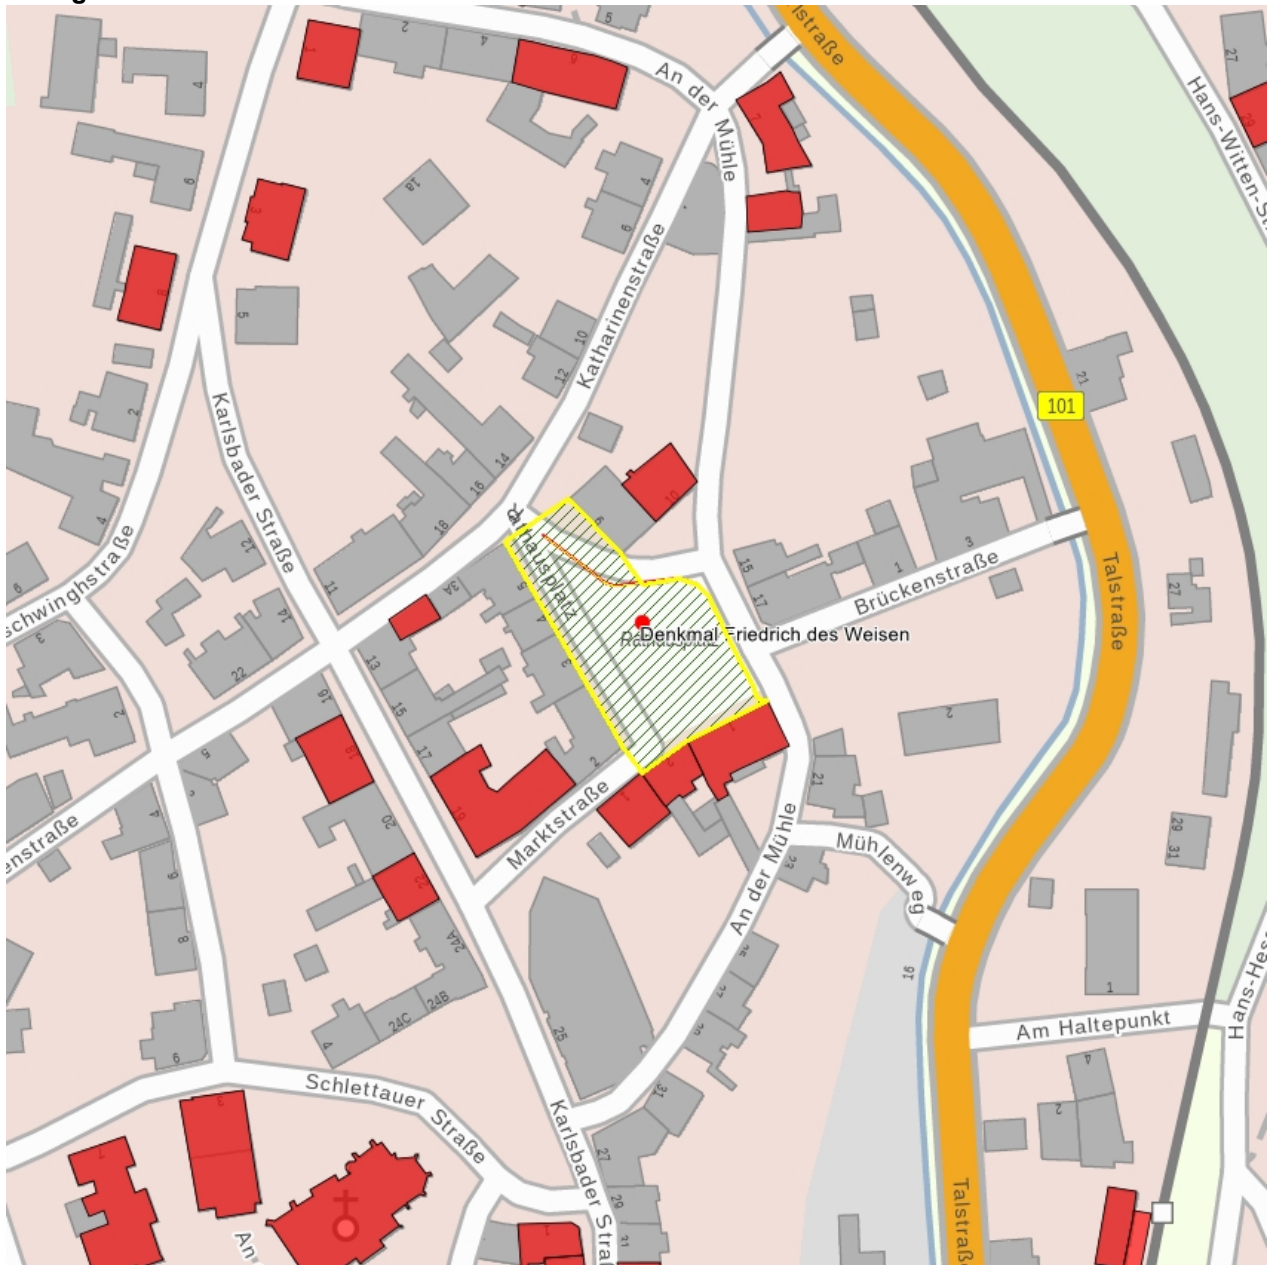

Auszug aus der Denkmalkarte

Dieses Dokument ist gemäß der Creative Commons-Lizenz CC-BY-NC-ND urheberrechtlich geschützt.