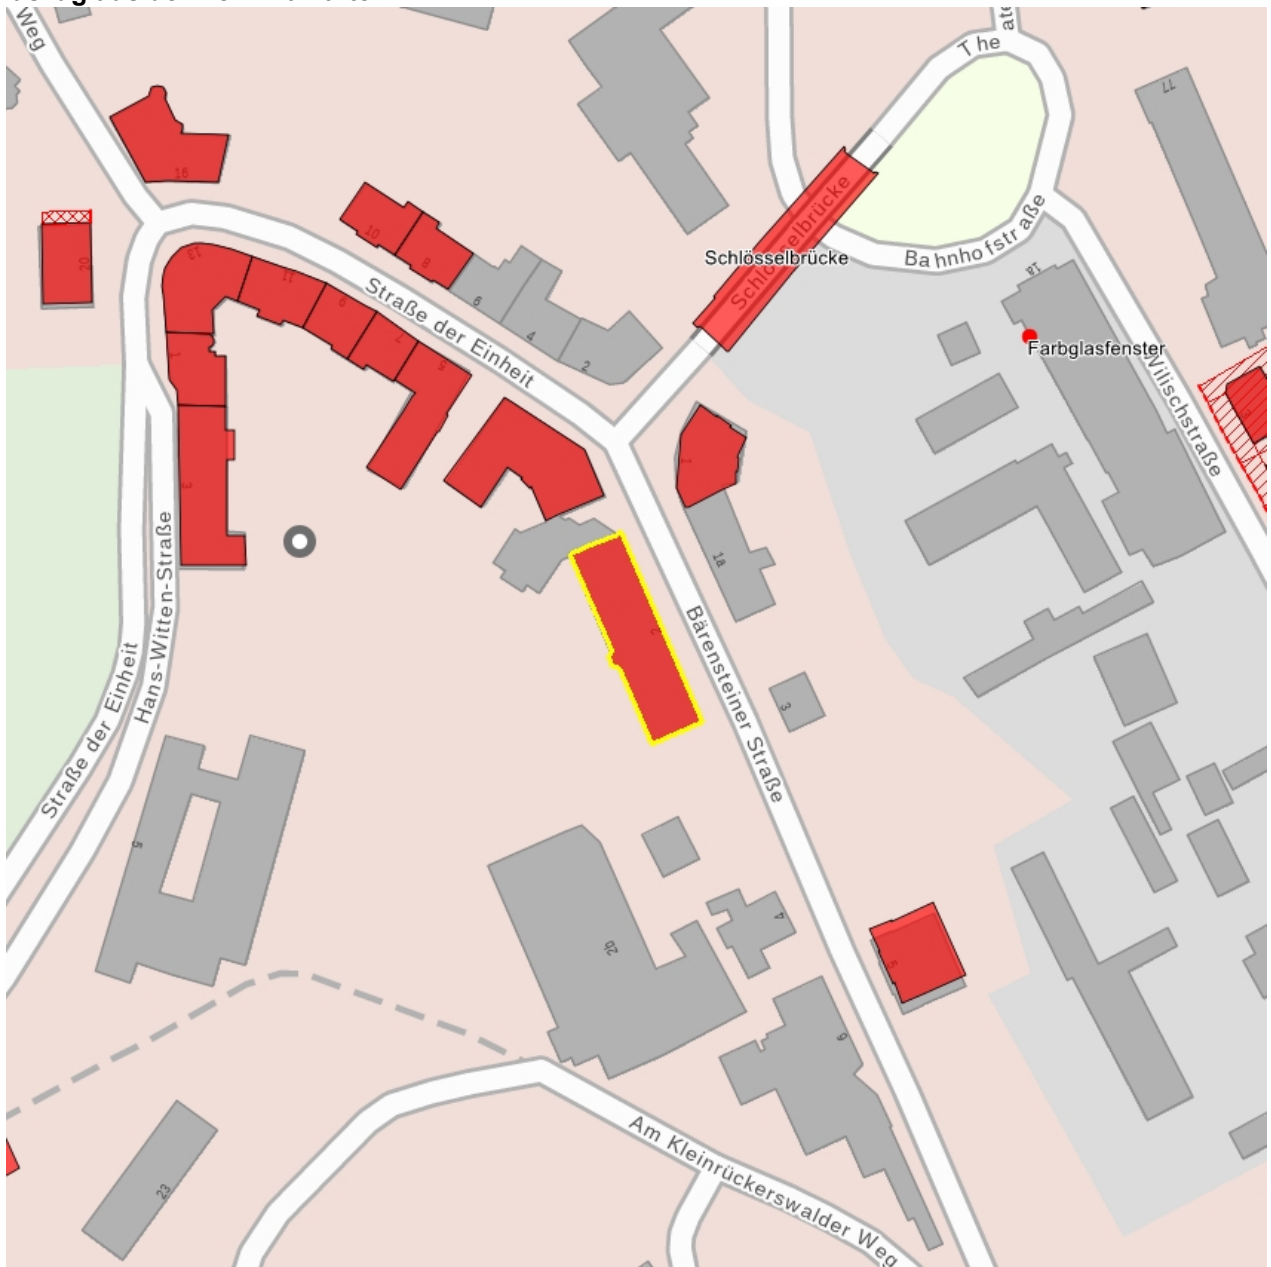

Auszug aus der Denkmalkarte

Dieses Dokument ist gemäß der Creative Commons-Lizenz CC-BY-NC-ND urheberrechtlich geschützt.