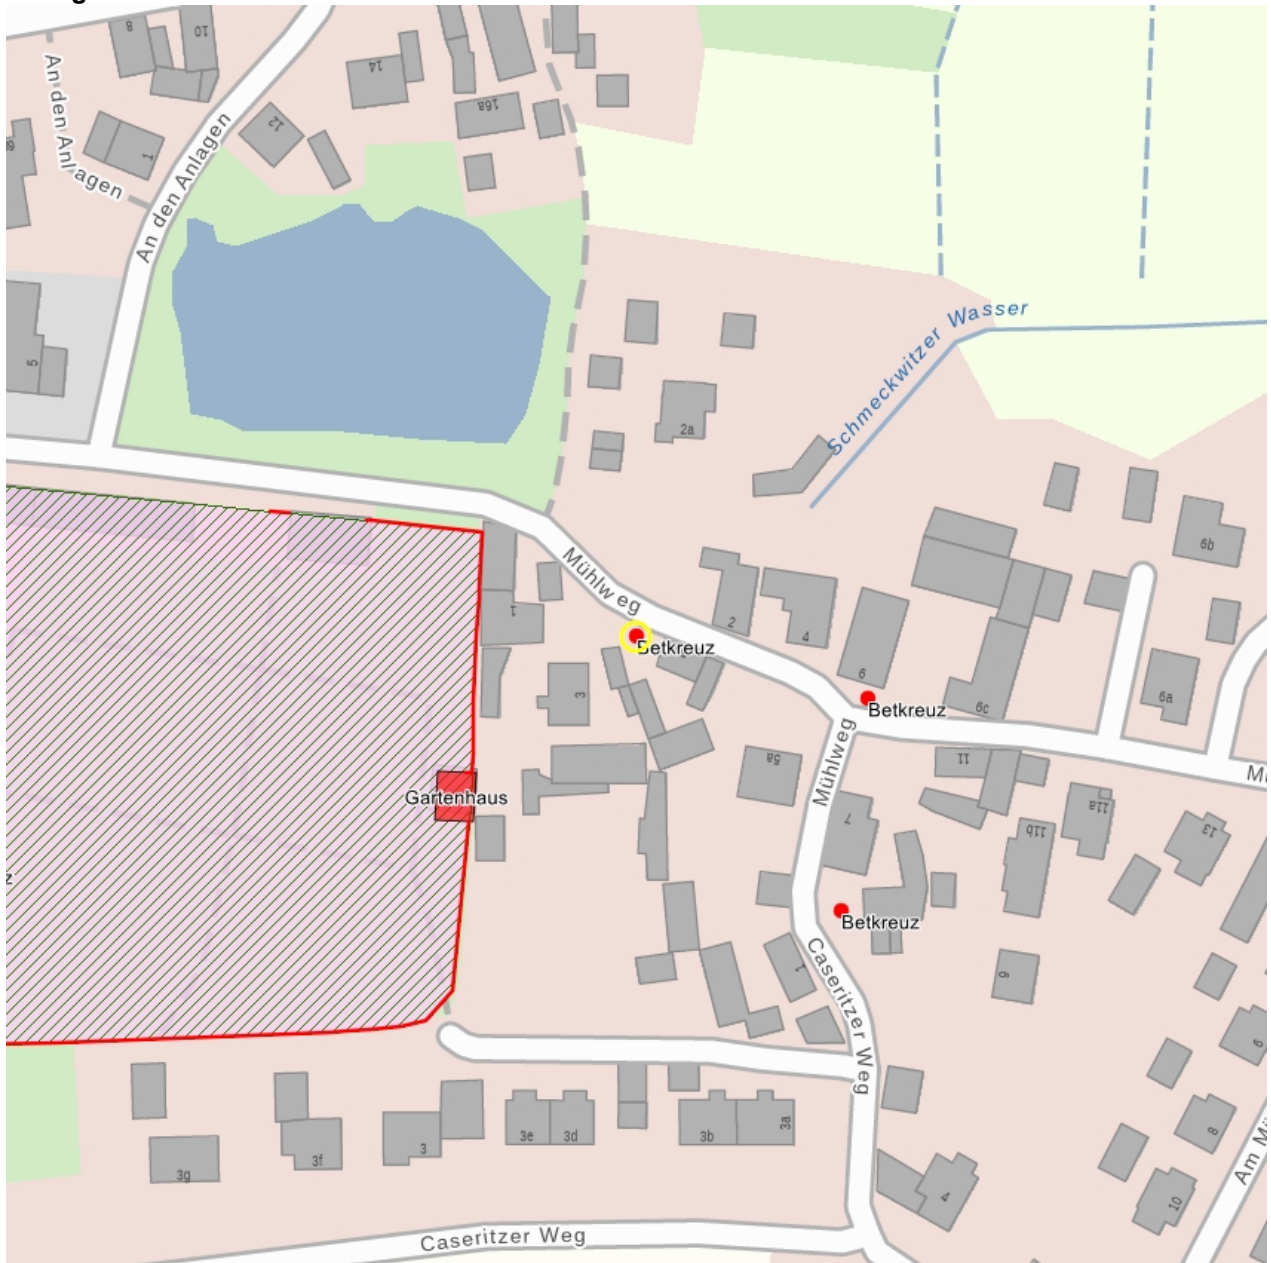

## Kulturdenkmale im Freistaat Sachsen - Denkmaldokument

**Obj.-Dok.-Nr.** 09228479  
**Kreis** Bautzen  
**Gemeinde** Räckelwitz  
**Anschrift** Mühlweg 5 (bei)  
**Gem. \* Fl-stck. \* Flur** Räckelwitz \* 83/3

### Kurzcharakteristik

Betkreuz; Kruzifix auf profiliertem Granitsockel, regionalgeschichtlich von Bedeutung

**Datierung** bez. 1879 (Betkreuz)

**Ausweisungsstelle** Landesamt für Denkmalpflege Sachsen

**Fotonummer** XLVI/41/29  
**Aufnahmejahr**  
**Fotograf**  
**Beschreibung**