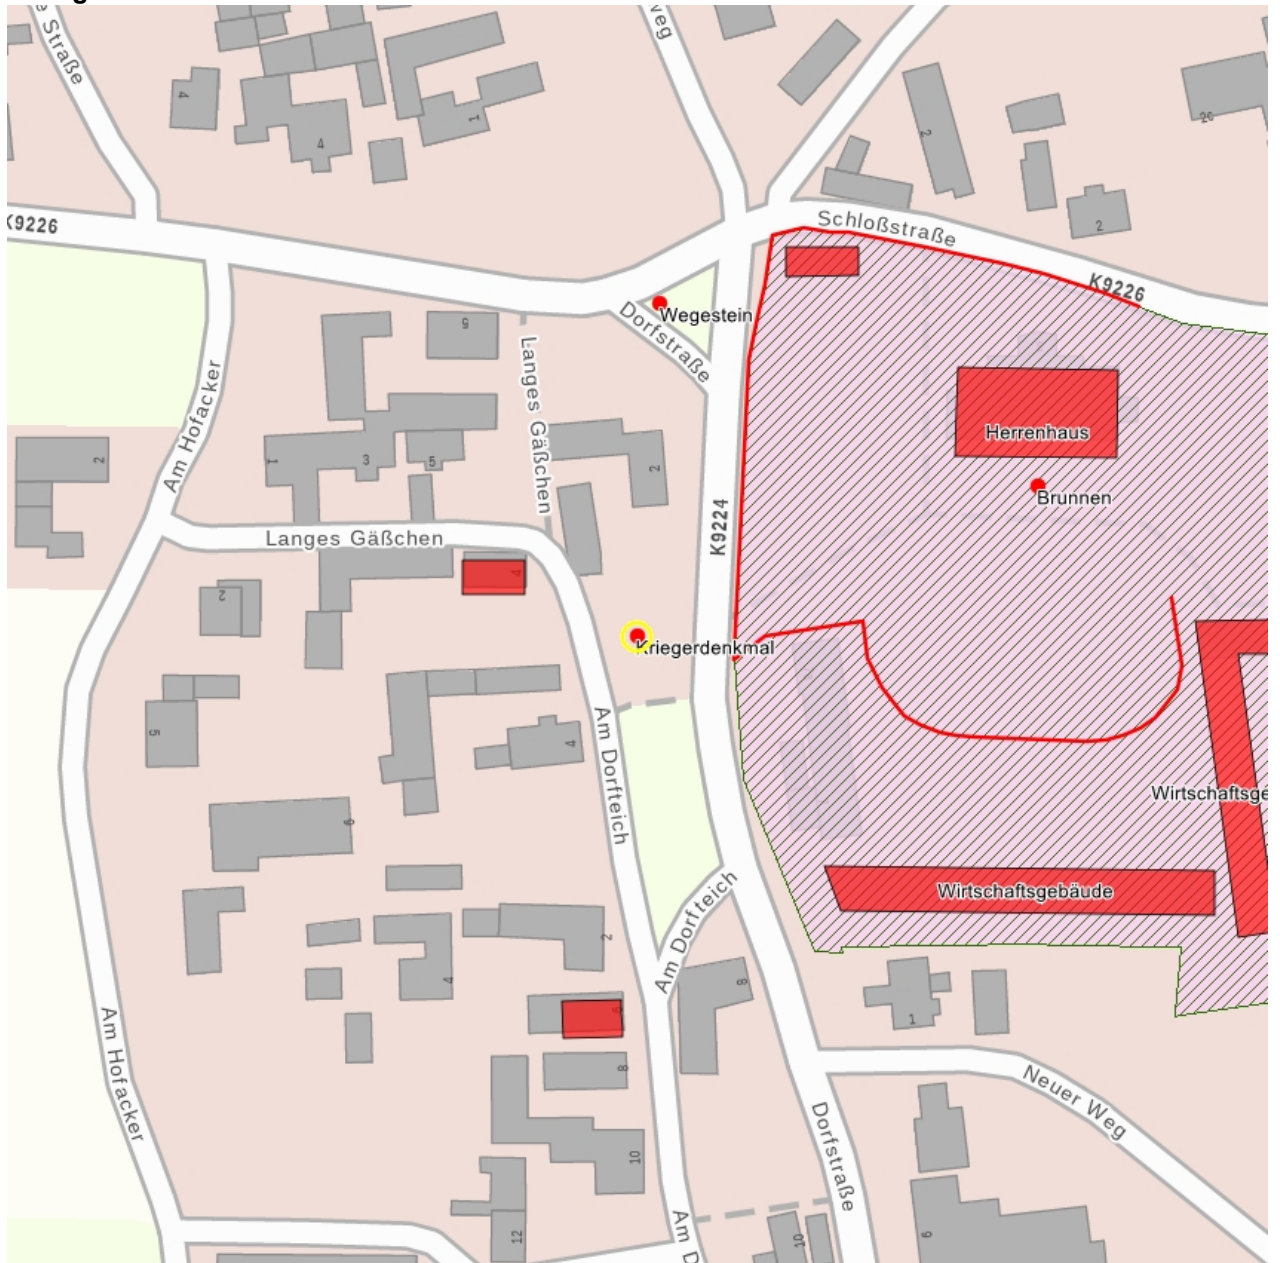

Auszug aus der Denkmalkarte

Dieses Dokument ist gemäß der Creative Commons-Lizenz CC-BY-NC-ND urheberrechtlich geschützt.