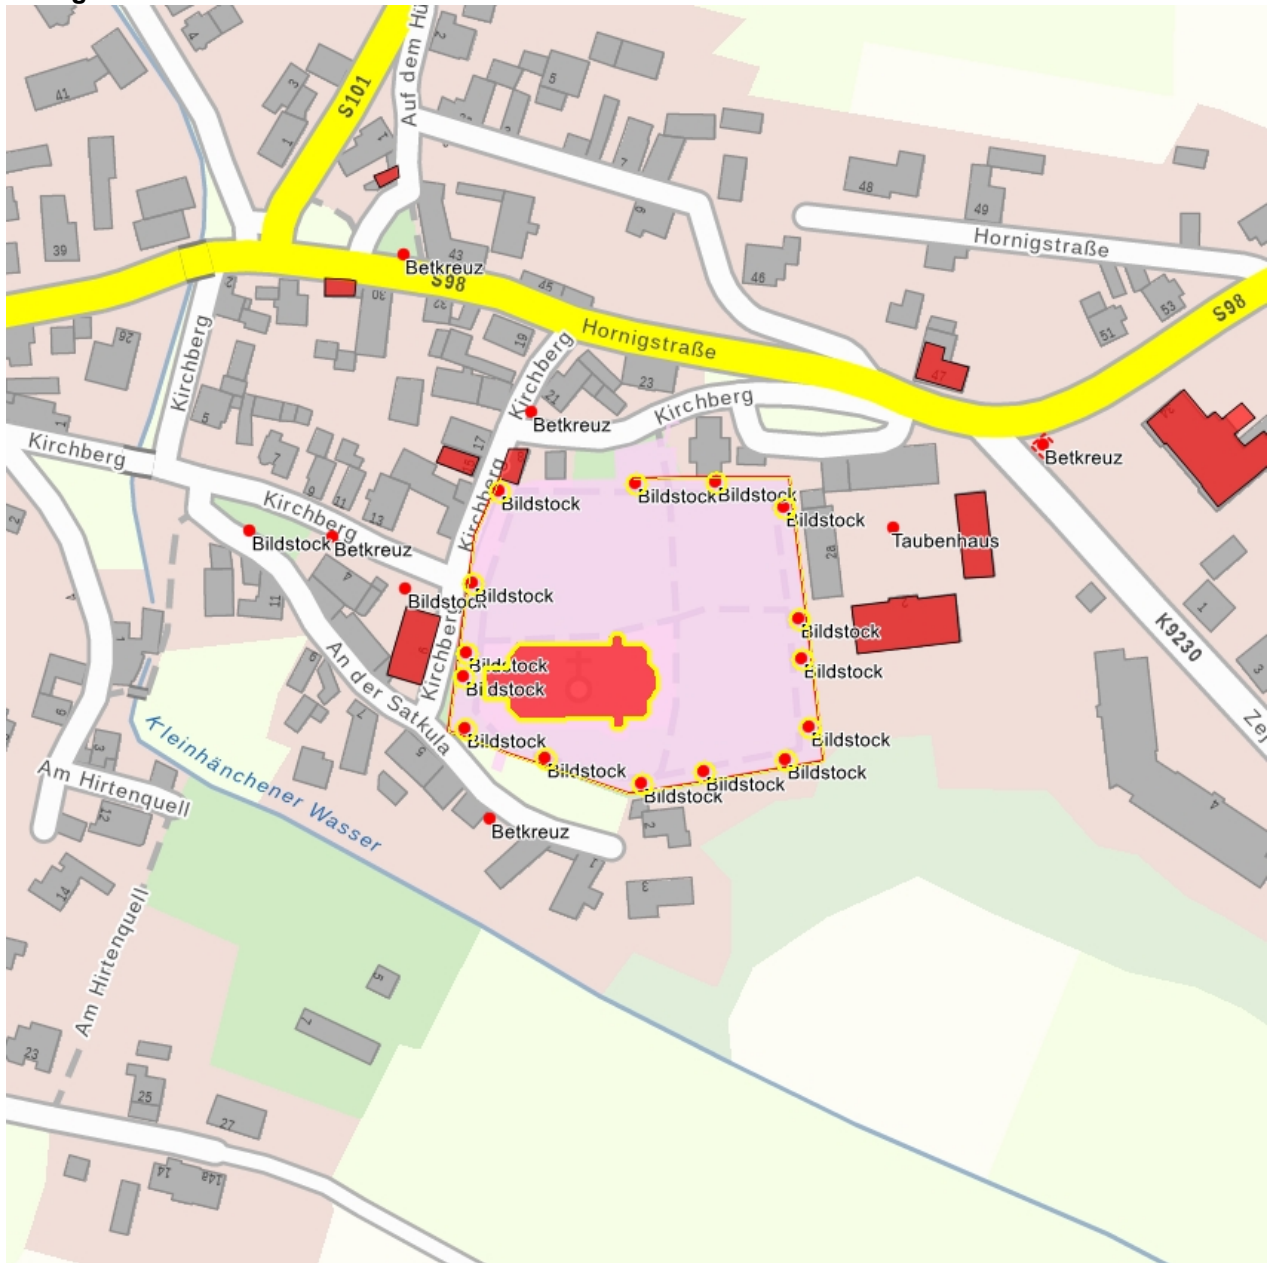

**Fotonummer**  
Aufnahmejahr  
Fotograf  
Beschreibung

**F 09228309 A**  
2018  
Epple, Silke  
Einfriedungsmauer mit Ziergitterzaun im Westen; Blick von Südosten

**Fotonummer**  
Aufnahmejahr  
Fotograf  
Beschreibung

**F 09228309 B**  
2018  
Epple, Silke  
Einfriedungsmauer mit Pforte zum Pfarrhof; Blick von Westen

**Fotonummer**  
Aufnahmejahr  
Fotograf  
Beschreibung

**F 09228309 C**  
2018  
Epple, Silke  
Treppenabgang nach Süden; Blick von Norden