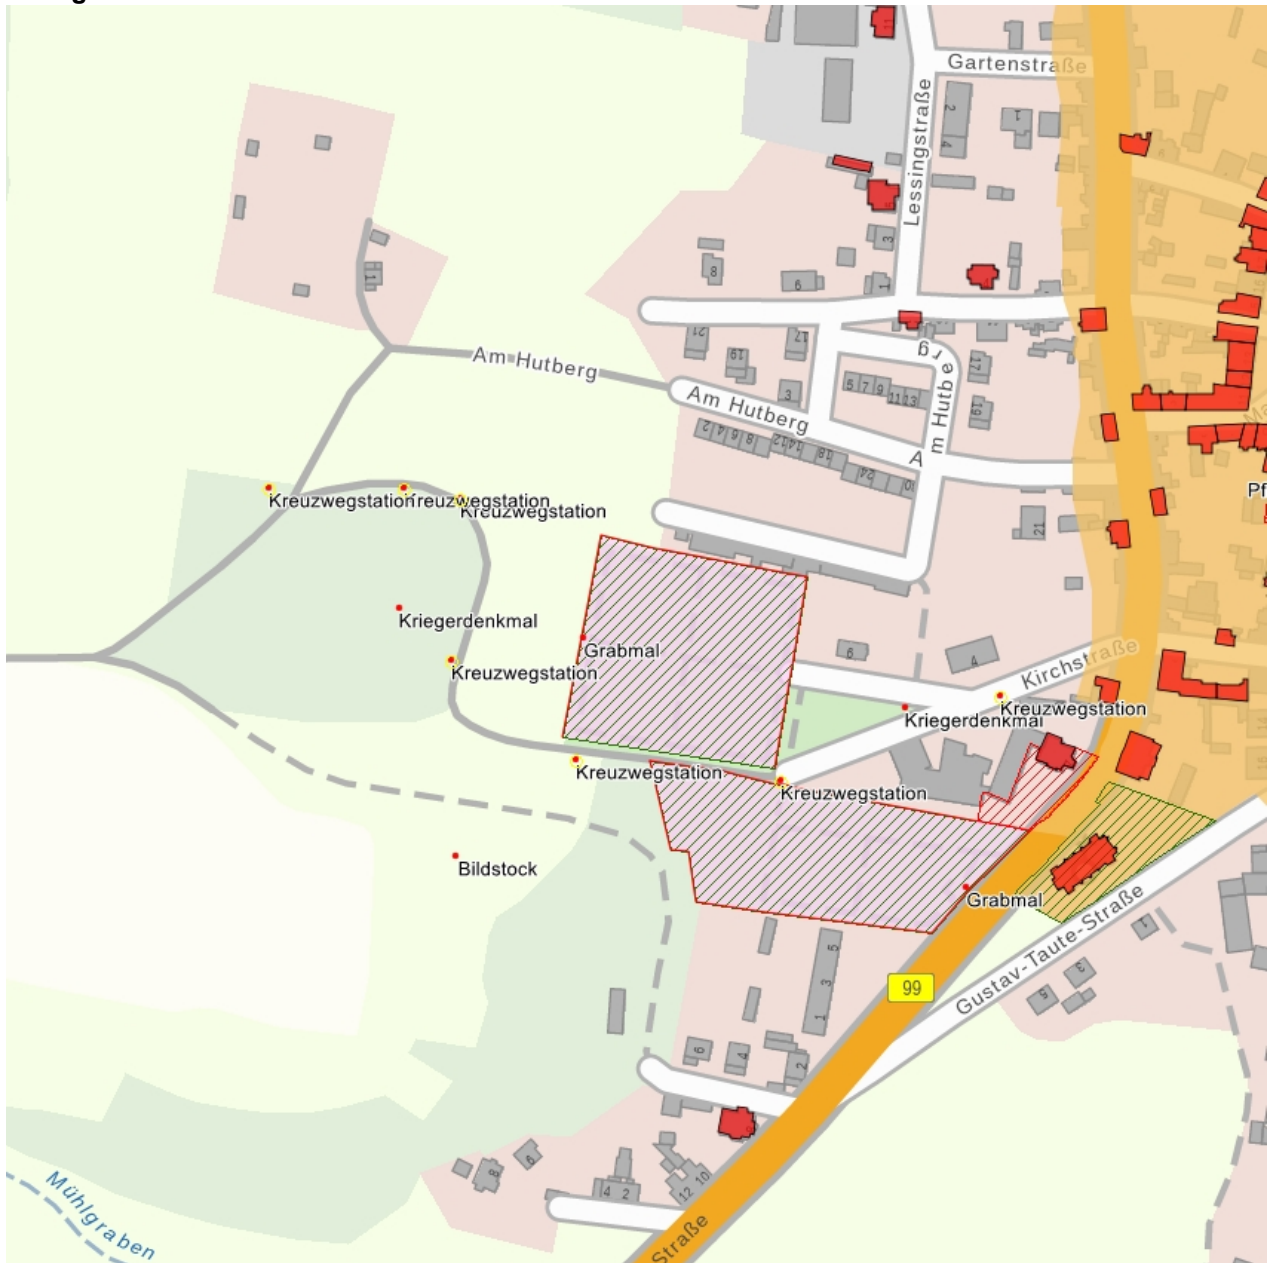

Auszug aus der Denkmalkarte

Dieses Dokument ist gemäß der Creative Commons-Lizenz CC-BY-NC-ND urheberrechtlich geschützt.

Obj.-Dok.-Nr.	09228122
Kreis	Görlitz
Gemeinde	Ostritz, Stadt
Anschrift	Kirchstraße -
Gem. * Fl.-stck. * Flur	Ostritz * 431 * 4
Bauwerksname	Kreuzwegstation
Zusätzl.-Anschrift	Kirchstraße - 431*Ostritz*4
Zusätzl.-Anschrift	Kirchstraße - 3/14*Ostritz*5

Kurzcharakteristik

Sieben Kreuzwegstationen eines Kalvarienberges; religionsgeschichtlich und ortsgeschichtlich von Bedeutung