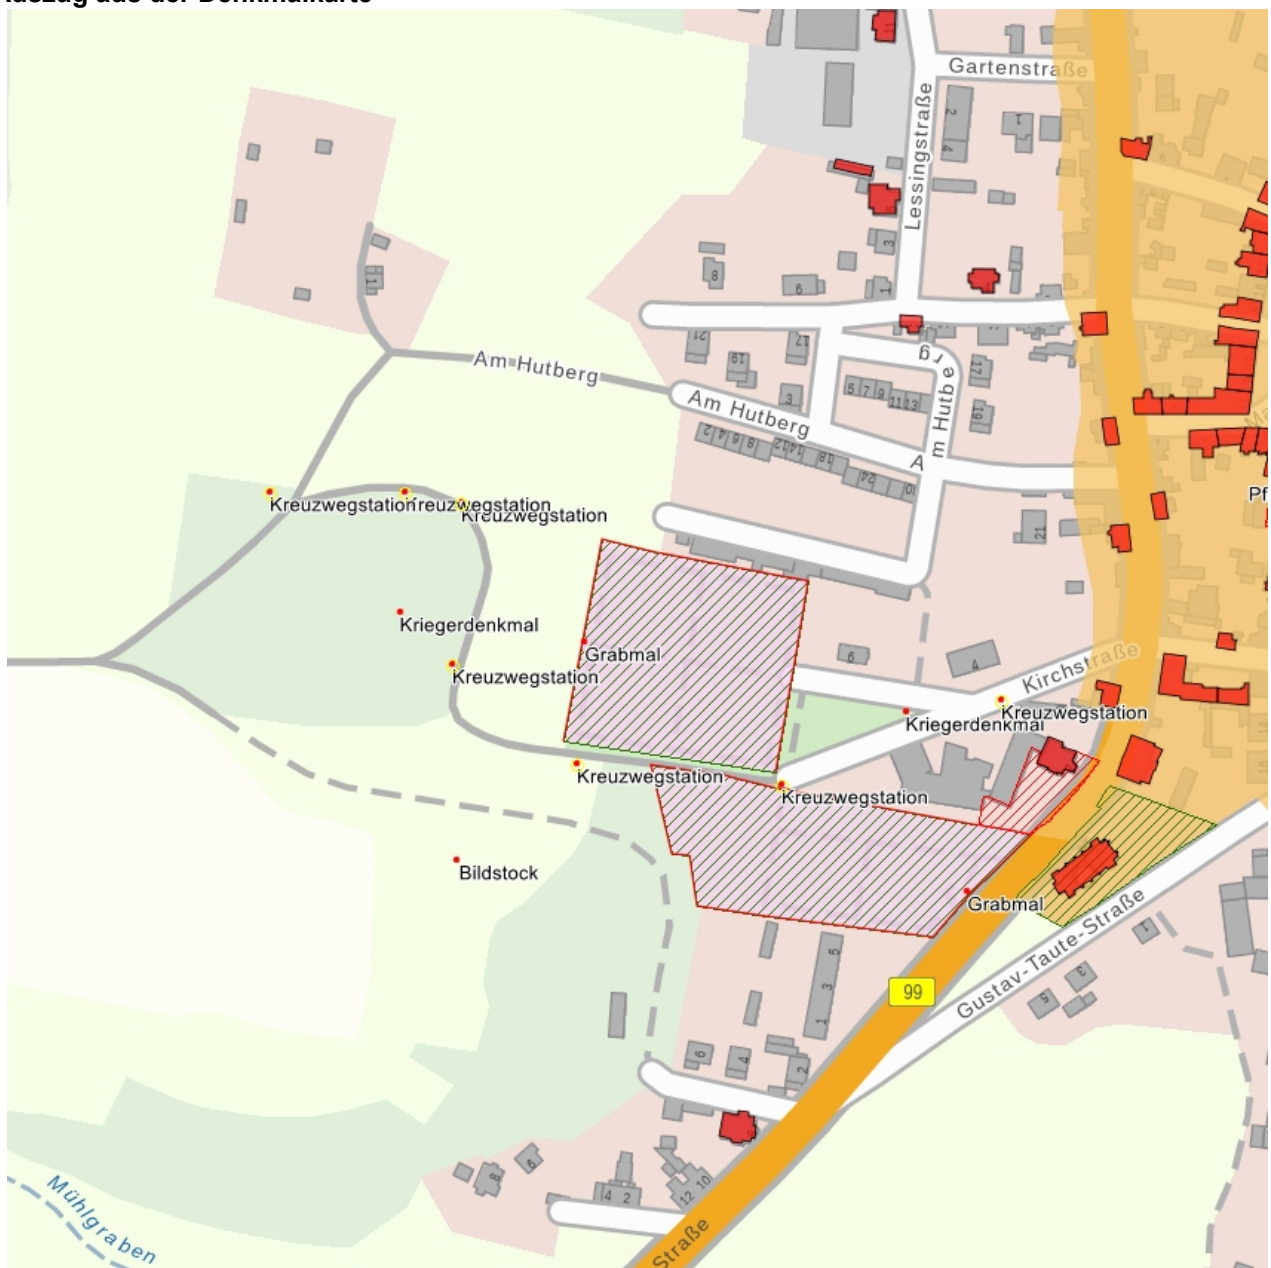

Bauwerksname Kreuzwegstation
Zusätzl.-Anschrift Kirchstraße - 431*Ostritz*4
Zusätzl.-Anschrift Kirchstraße - 3/14*Ostritz*5

Kurzcharakteristik

Sieben Kreuzwegstationen eines Kalvarienberges; religionsgeschichtlich und ortsgeschichtlich von Bedeutung

Datierung 19. Jh. (Kreuzwegstation)

Ausweisungsstelle Landesamt für Denkmalpflege Sachsen

Fotonummer F 09228122 D
Aufnahmejahr 2011
Fotograf Weser, Gerd
Beschreibung Mehrere Kreuzwegstationen eines Kalvarienberges

Auszug aus der Denkmalkarte

Dieses Dokument ist gemäß der Creative Commons-Lizenz CC-BY-NC-ND urheberrechtlich geschützt.