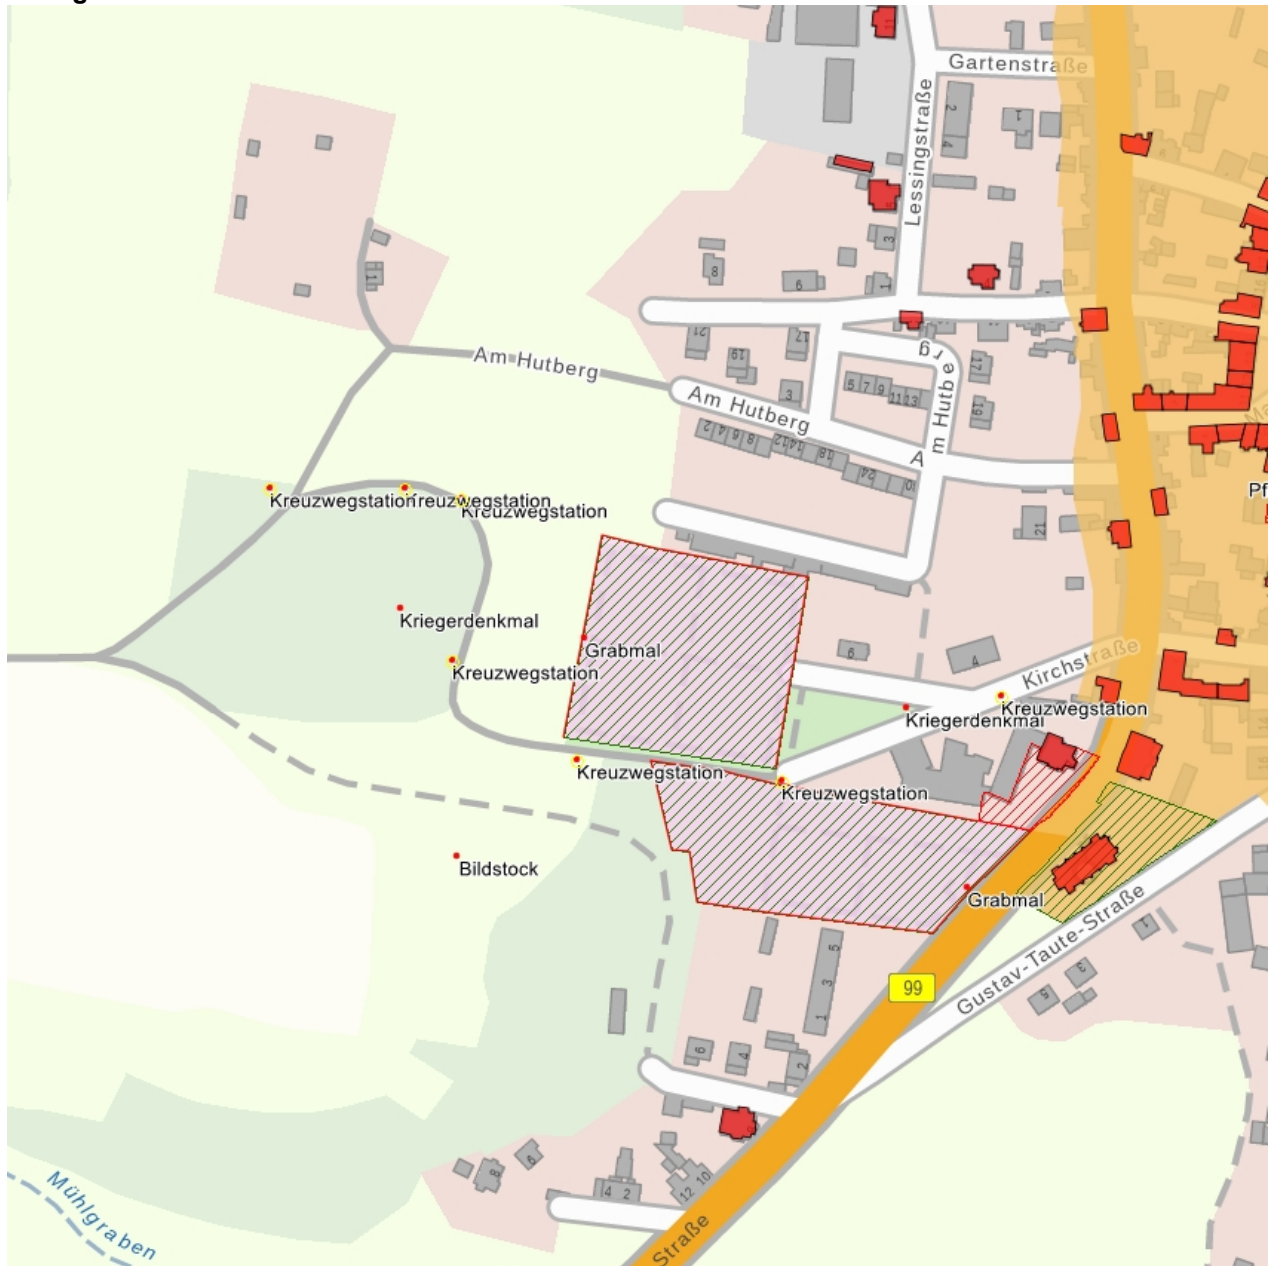

Datierung 19. Jh. (Kreuzwegstation)

Ausweisungsstelle Landesamt für Denkmalpflege Sachsen

Fotonummer F 09228122 D

Aufnahmejahr 2011

Fotograf Weser, Gerd

Beschreibung Mehrere Kreuzwegstationen eines Kalvarienberges

Auszug aus der Denkmalkarte

Dieses Dokument ist gemäß der Creative Commons-Lizenz CC-BY-NC-ND urheberrechtlich geschützt.

Obj.-Dok.-Nr. 09228122

Kreis Görlitz

Gemeinde Ostritz, Stadt

Anschrift Kirchstraße -

Gem. * Fl.-stck. * Flur Ostritz * 3/14 * 5