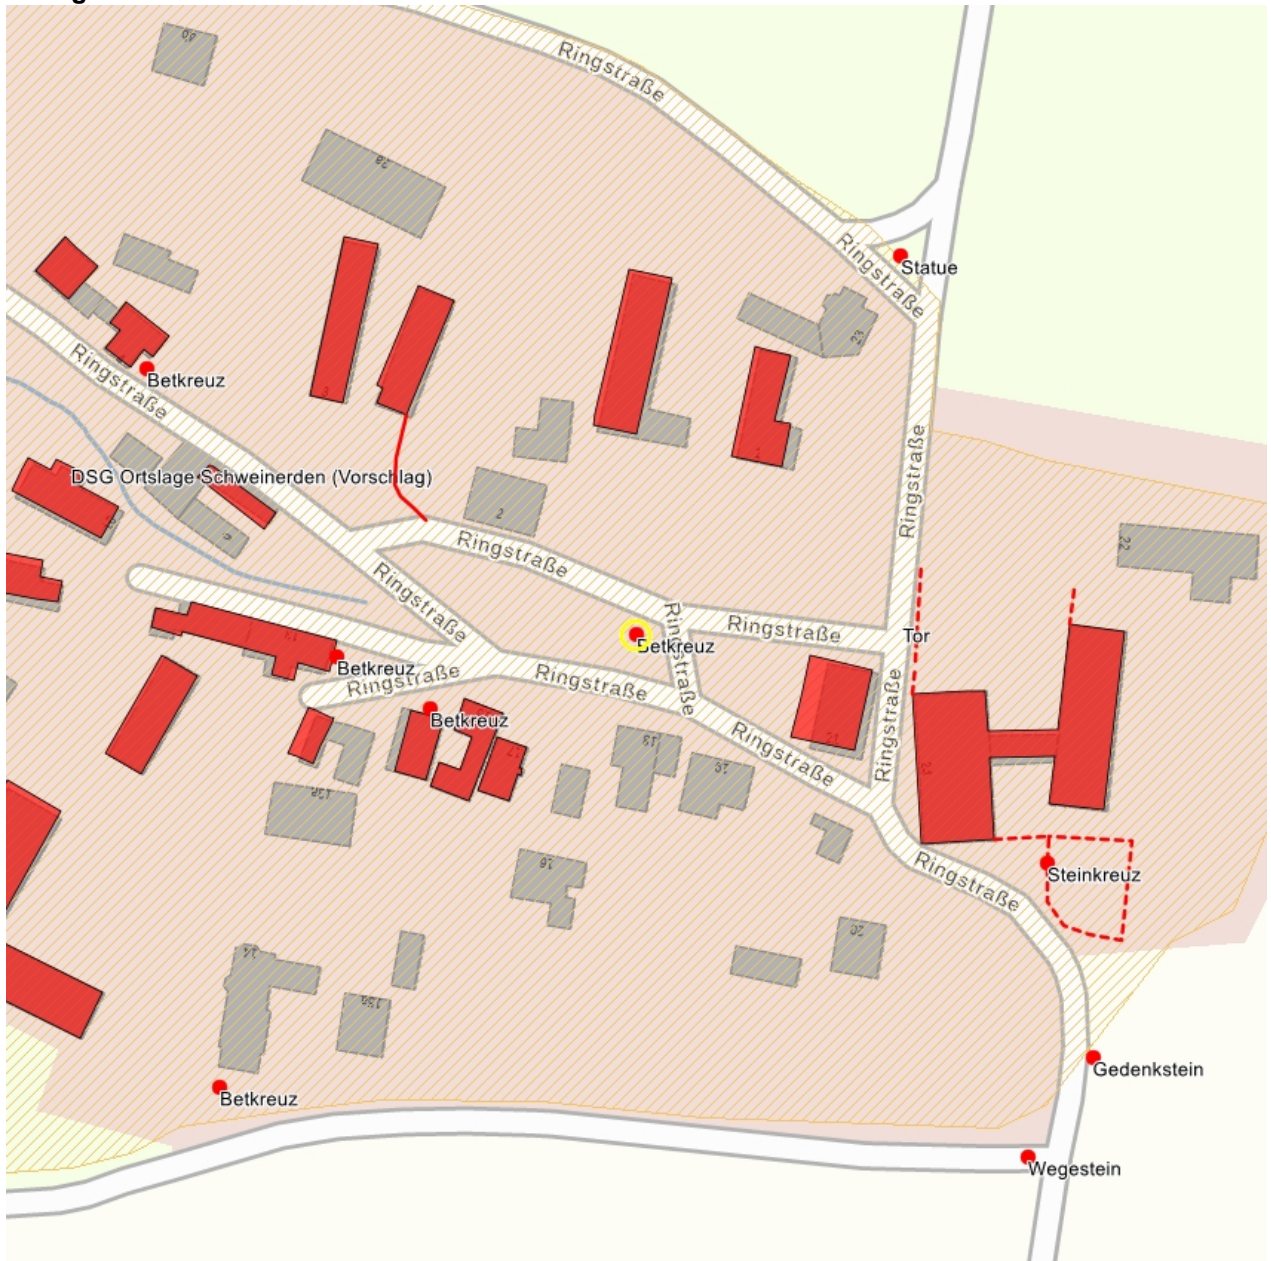

Auszug aus der Denkmalkarte

Dieses Dokument ist gemäß der Creative Commons-Lizenz CC-BY-NC-ND urheberrechtlich geschützt.