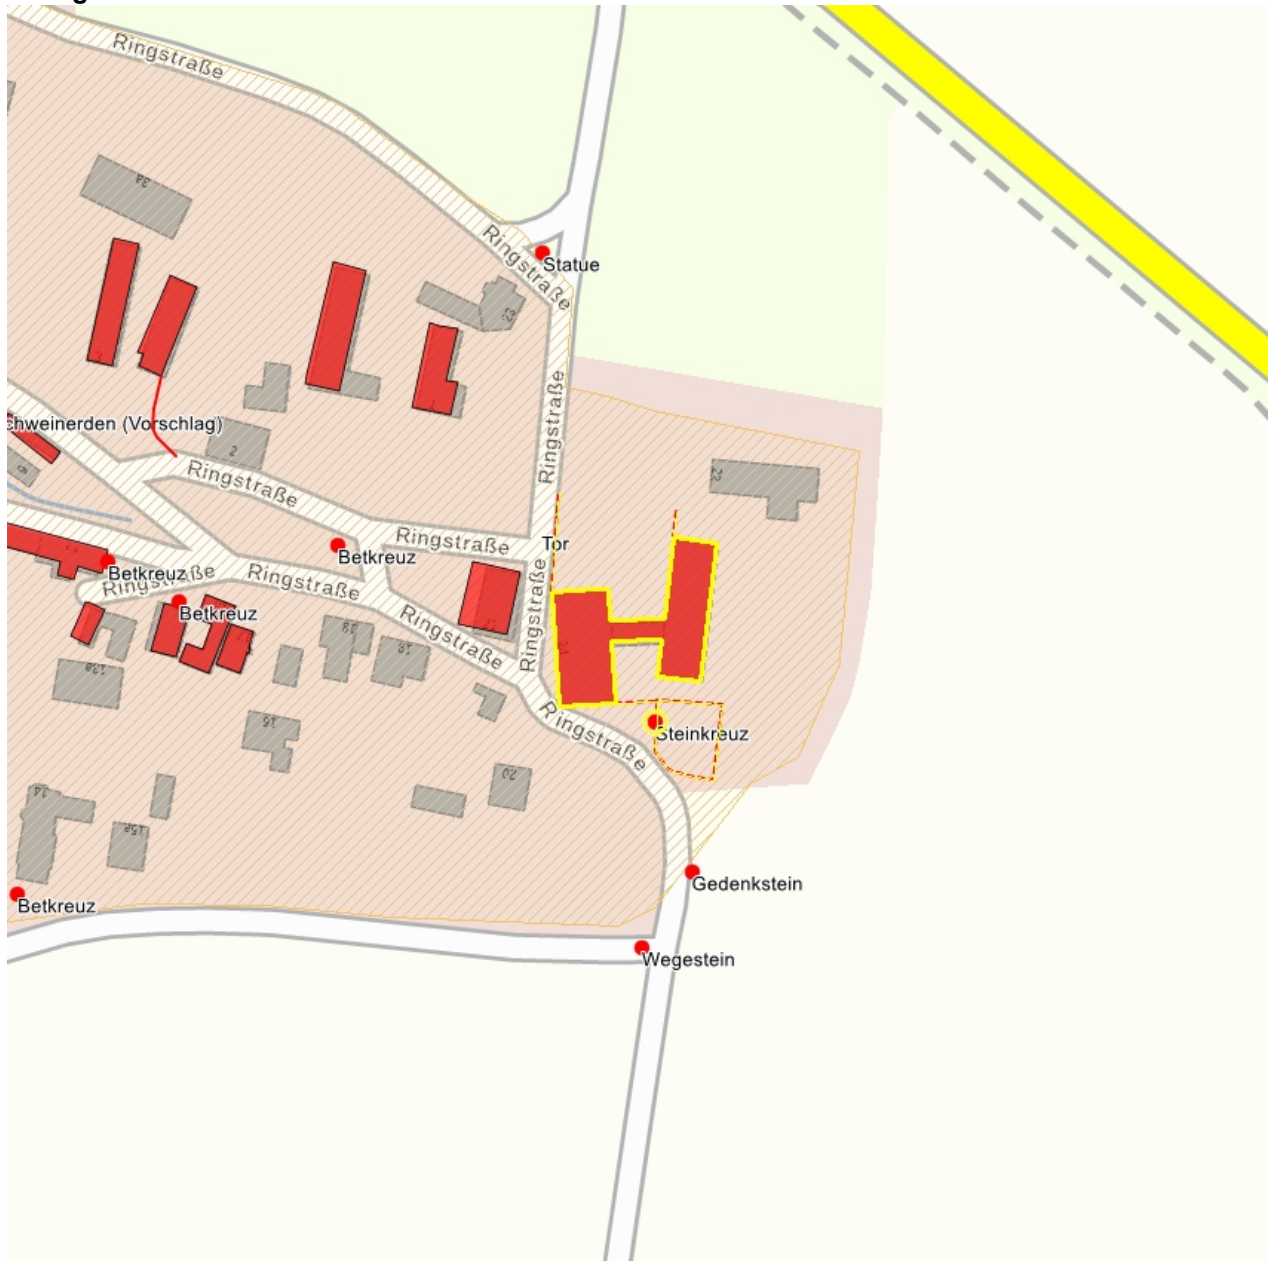

**Kulturdenkmale im Freistaat Sachsen -
Denkmaldokument**

Obj.-Dok.-Nr. 09227969
Kreis Bautzen
Gemeinde Panschwitz-Kuckau
Anschrift Ringstraße 24
Gem. * Fl-stck. * Flur Schweinerden * 179
Bauwerksname Poststation Schweinerden; Wohnheim St. Ludmilla

Kurzcharakteristik

Gasthof, Vorwerk von Kloster Marienstern, 1766 vom Kloster zur Poststation ausgebaut, bis 2002 Caritas-Wohnheim St. Ludmilla, mit Seitengebäude, Torbogen und Umfassungsmauer mit Steinkreuz; Poststation siehe auch Ringstraße 21, baugeschichtlich und ortsgeschichtlich von Bedeutung

Datierung bez. 1766 (Pflegeheim); 15.-17. Jh. (Steinkreuz)

Ausweisungsstelle Landesamt für Denkmalpflege Sachsen

Fotonummer XLII/84/26
Aufnahmejahr
Fotograf
Beschreibung

Auszug aus der Denkmalkarte

Dieses Dokument ist gemäß der Creative Commons-Lizenz CC-BY-NC-ND urheberrechtlich geschützt.