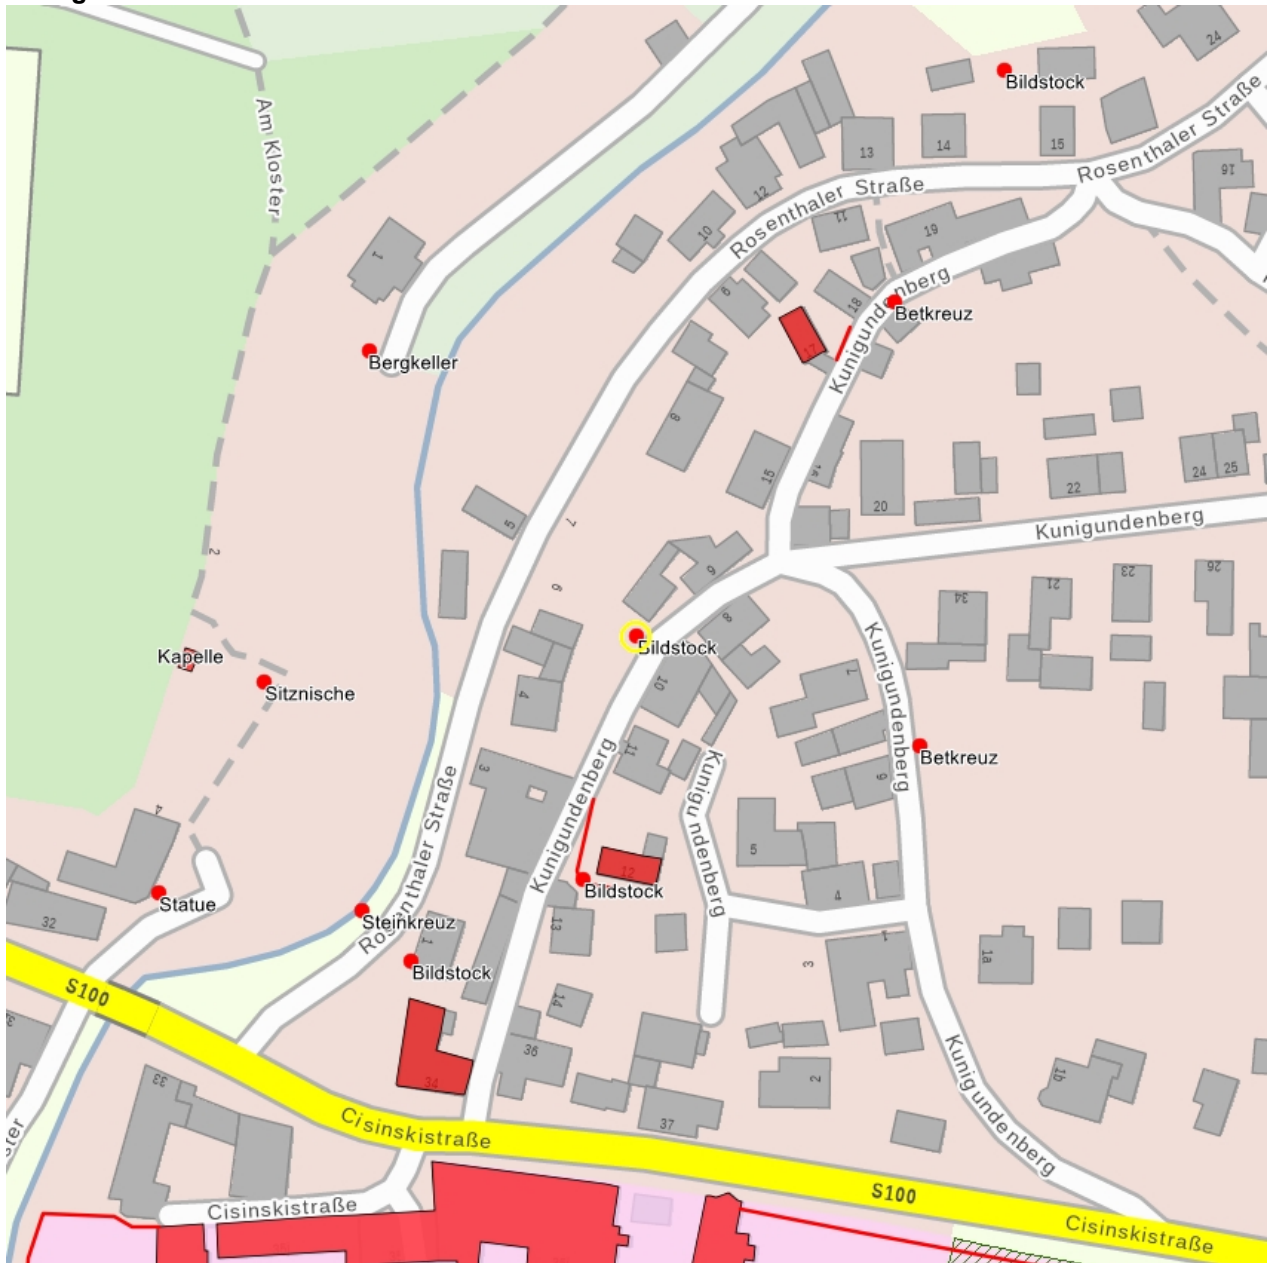

Auszug aus der Denkmalkarte

Dieses Dokument ist gemäß der Creative Commons-Lizenz CC-BY-NC-ND urheberrechtlich geschützt.