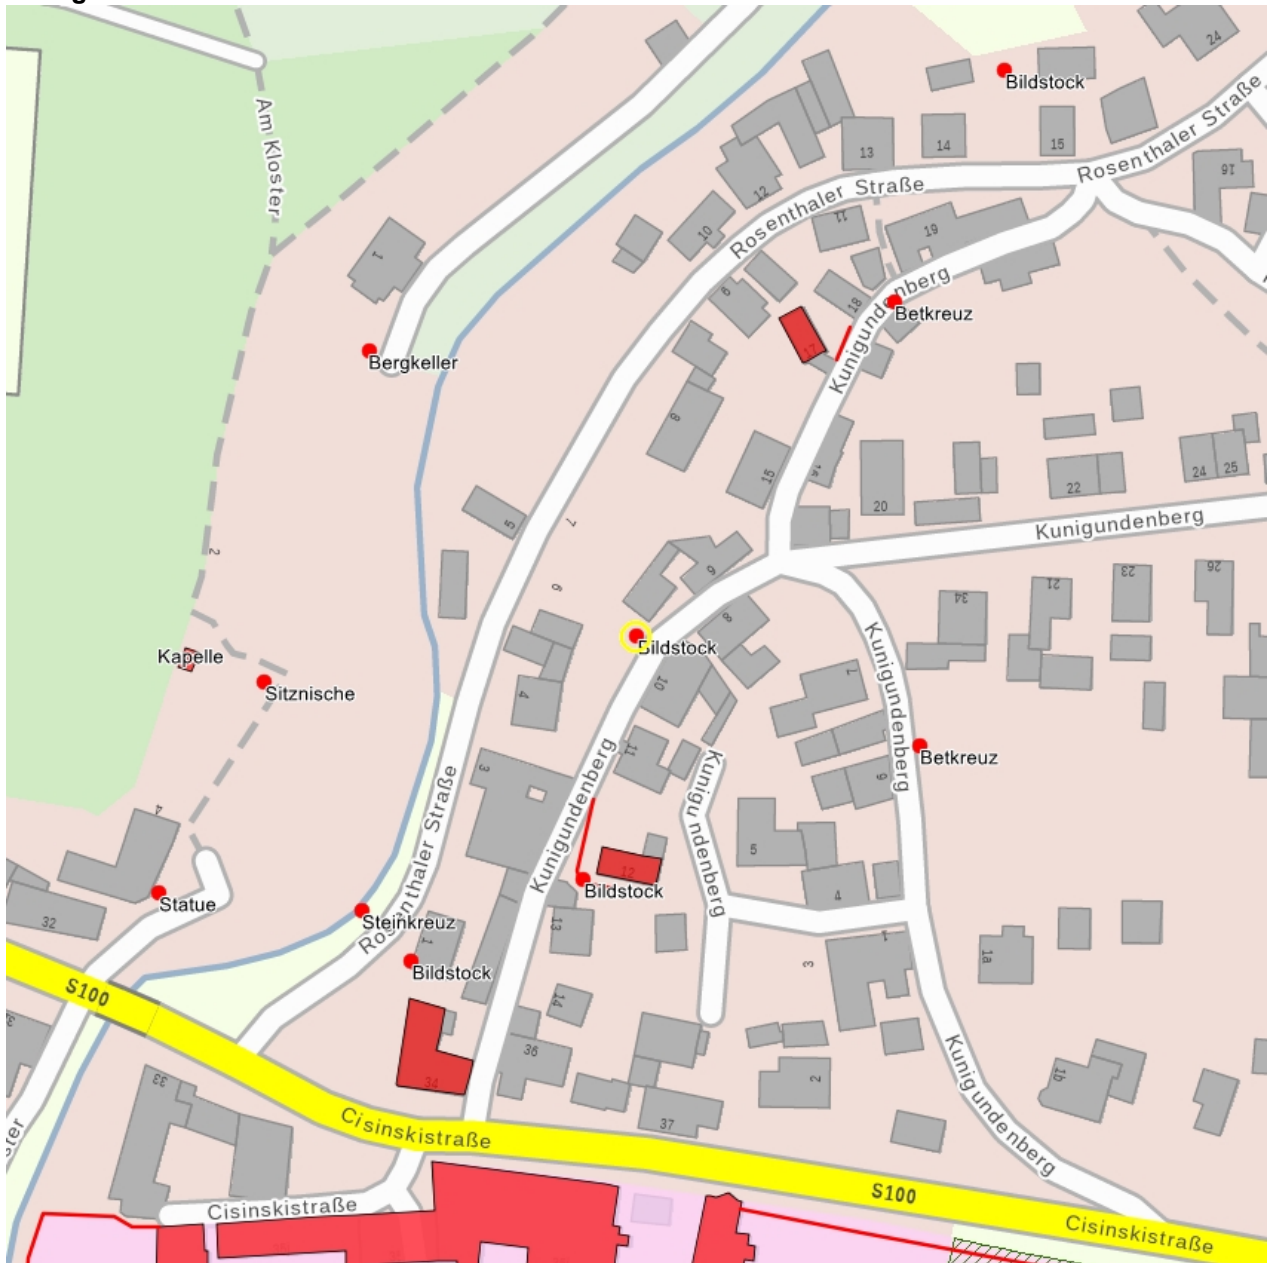

Auszug aus der Denkmalkarte

Dieses Dokument ist gemäß der Creative Commons-Lizenz CC-BY-NC-ND urheberrechtlich geschützt.