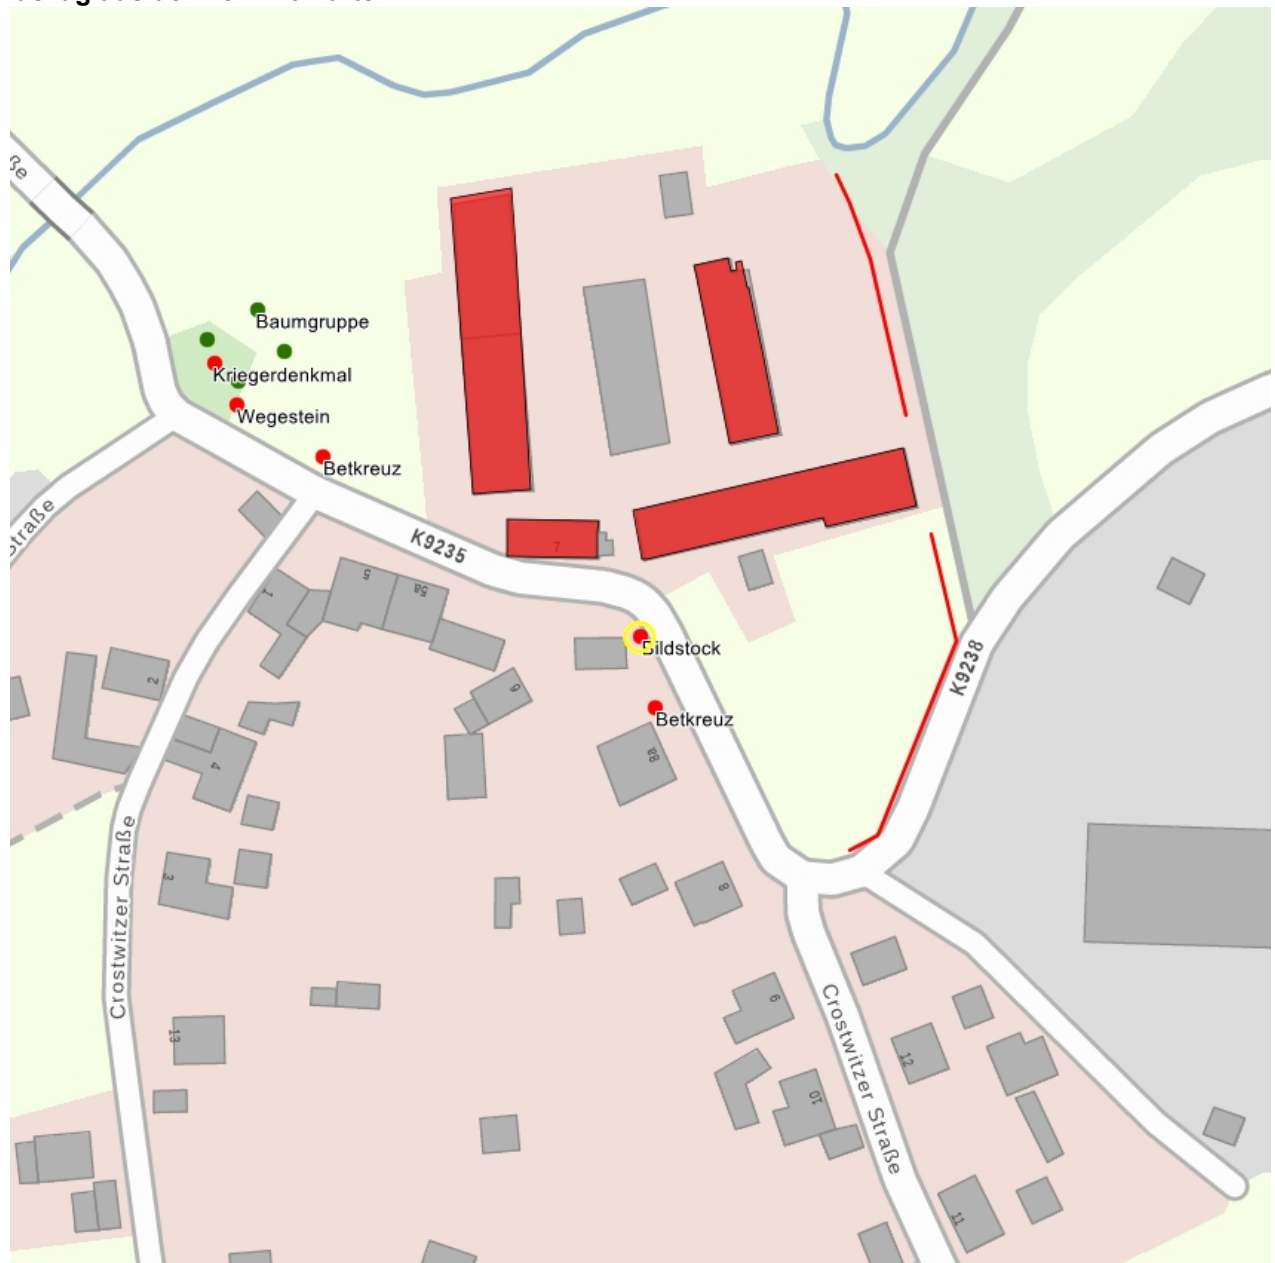

Auszug aus der Denkmalkarte

Dieses Dokument ist gemäß der Creative Commons-Lizenz CC-BY-NC-ND urheberrechtlich geschützt.