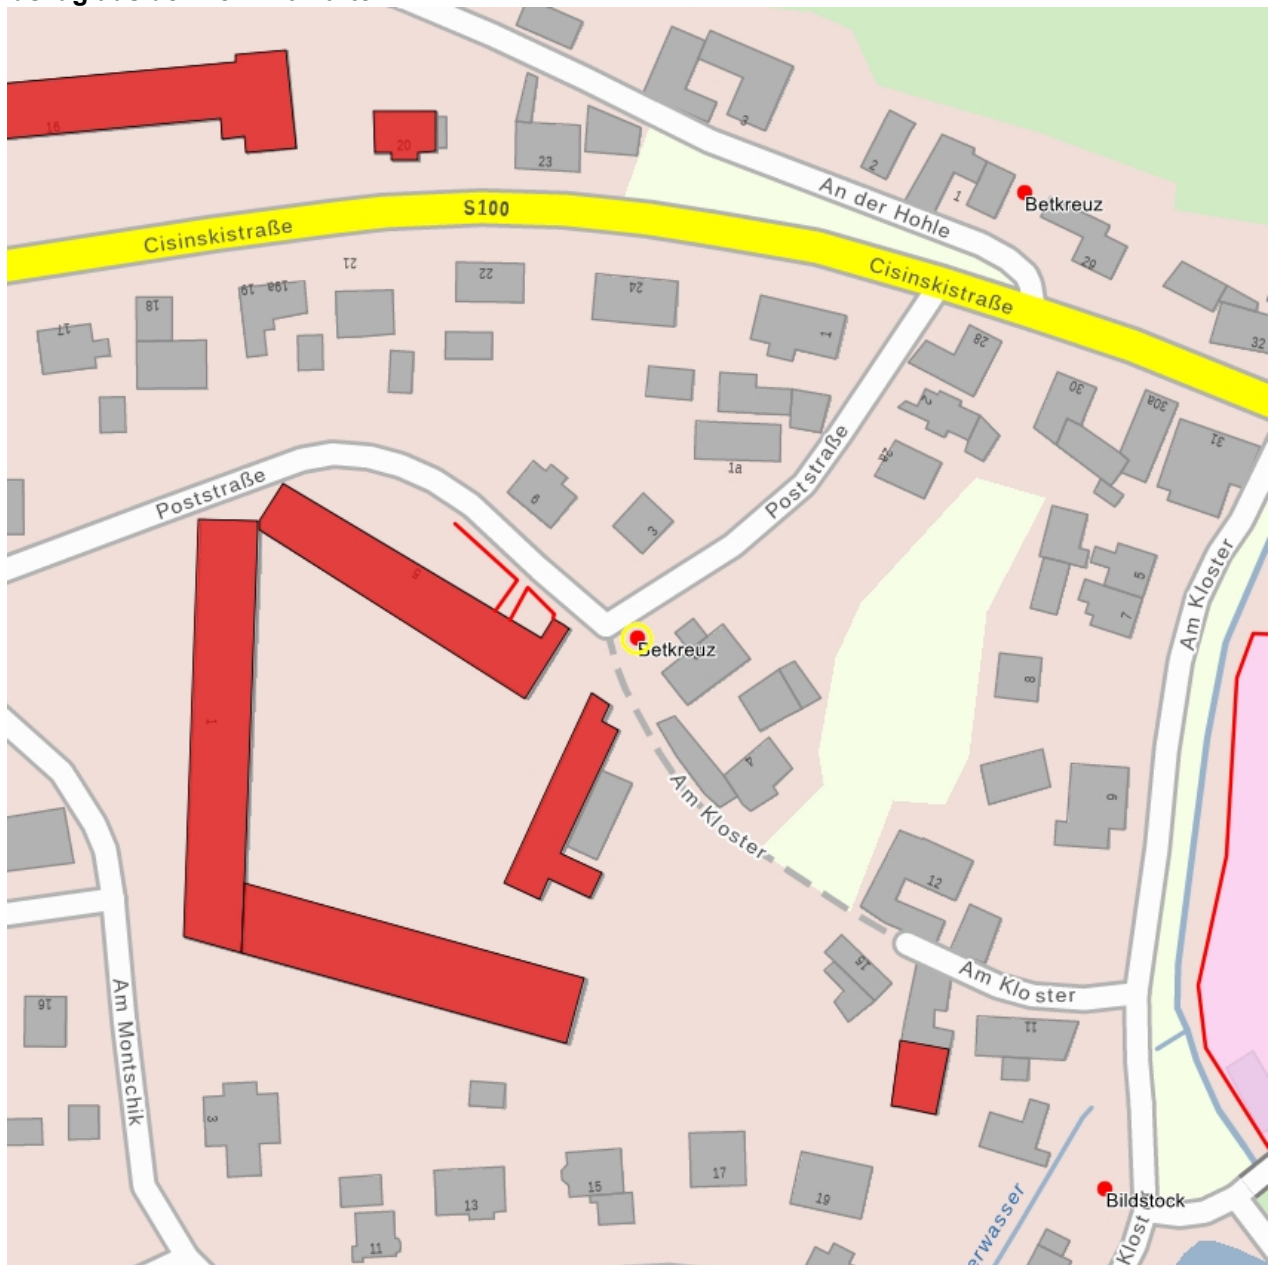

Auszug aus der Denkmalkarte

Dieses Dokument ist gemäß der Creative Commons-Lizenz CC-BY-NC-ND urheberrechtlich geschützt.