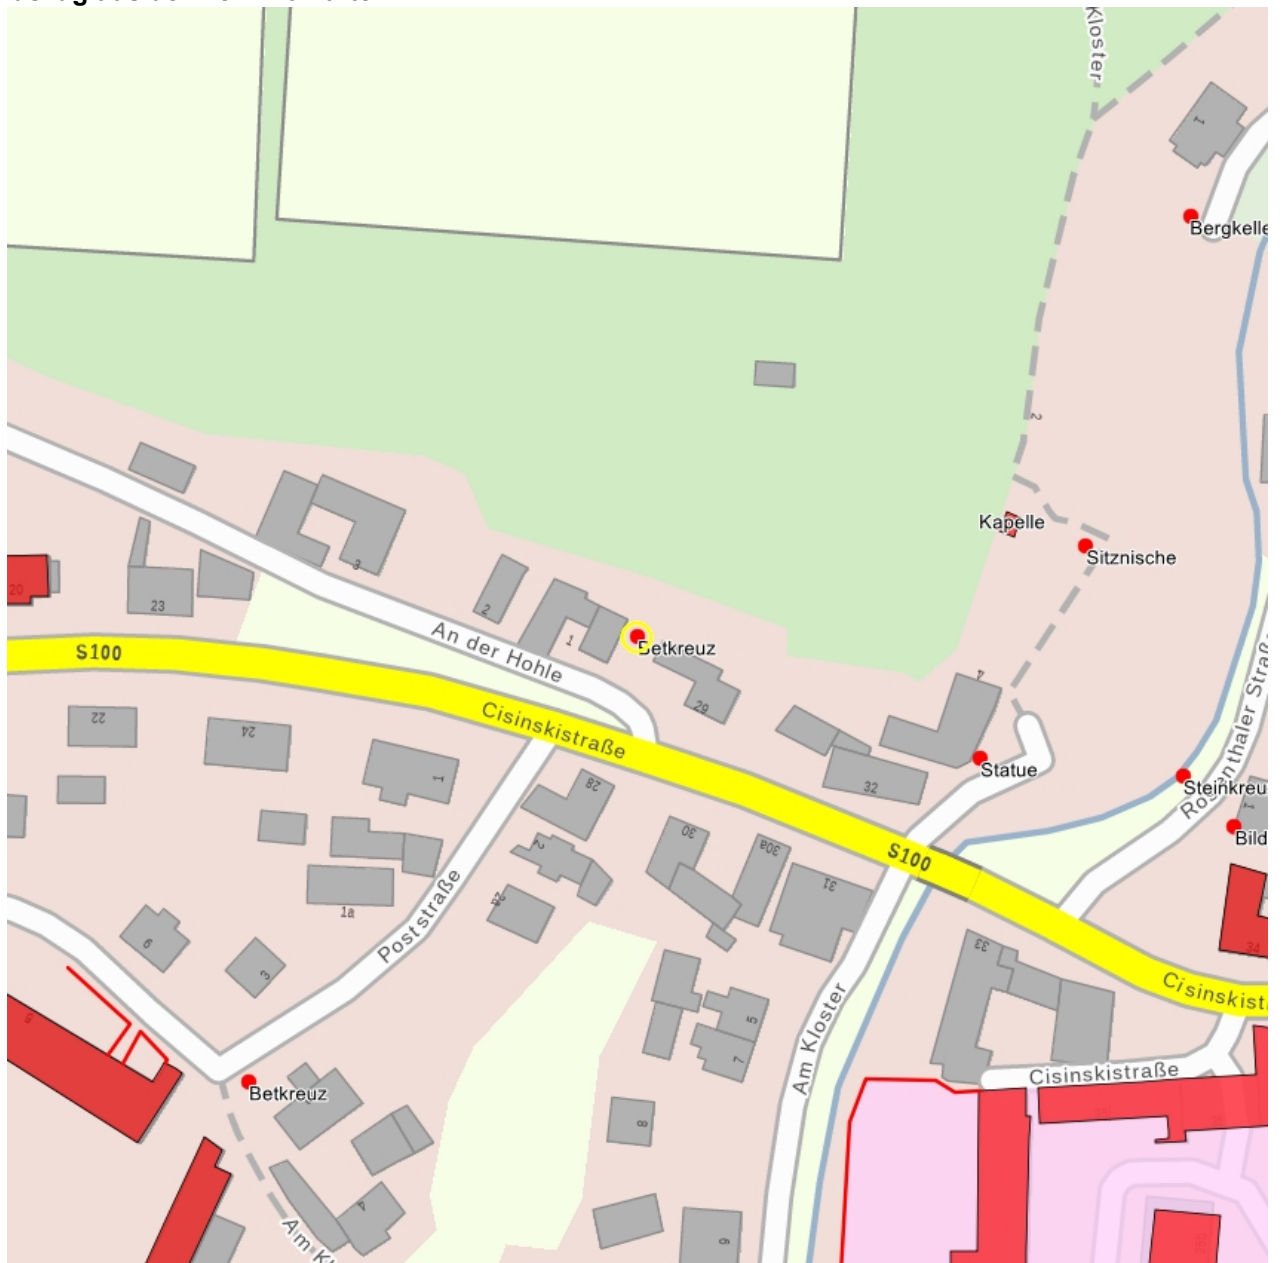

Auszug aus der Denkmalkarte

Dieses Dokument ist gemäß der Creative Commons-Lizenz CC-BY-NC-ND urheberrechtlich geschützt.