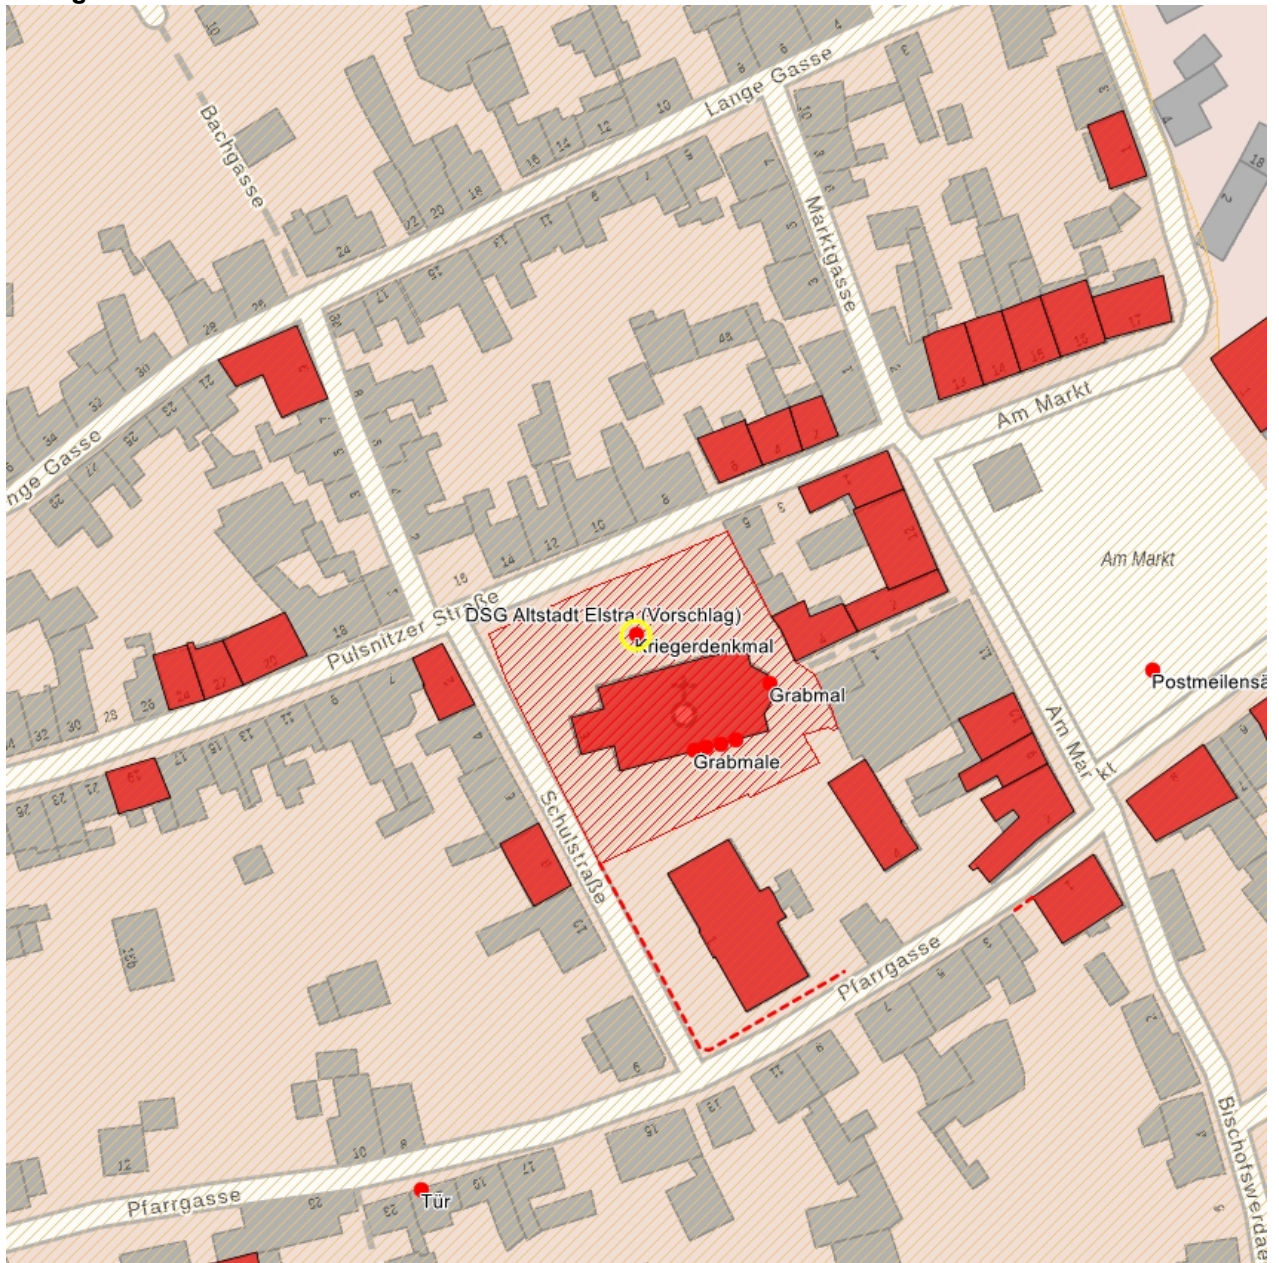

Auszug aus der Denkmalkarte

Dieses Dokument ist gemäß der Creative Commons-Lizenz CC-BY-NC-ND urheberrechtlich geschützt.