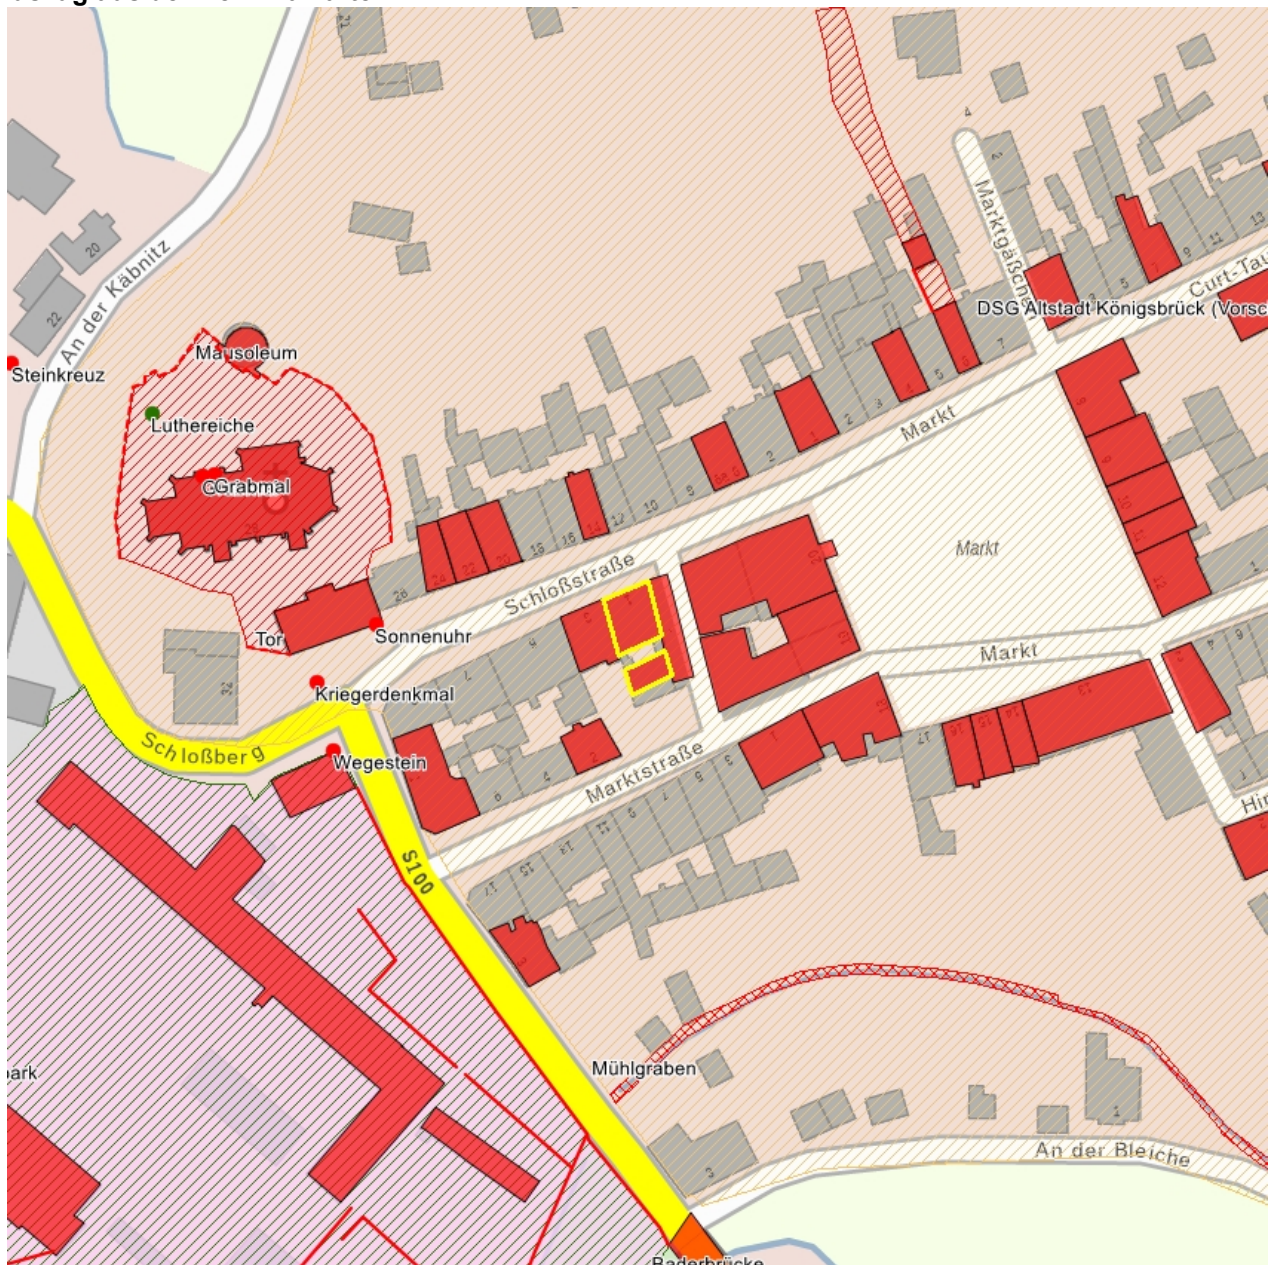

Auszug aus der Denkmalkarte

Dieses Dokument ist gemäß der Creative Commons-Lizenz CC-BY-NC-ND urheberrechtlich geschützt.