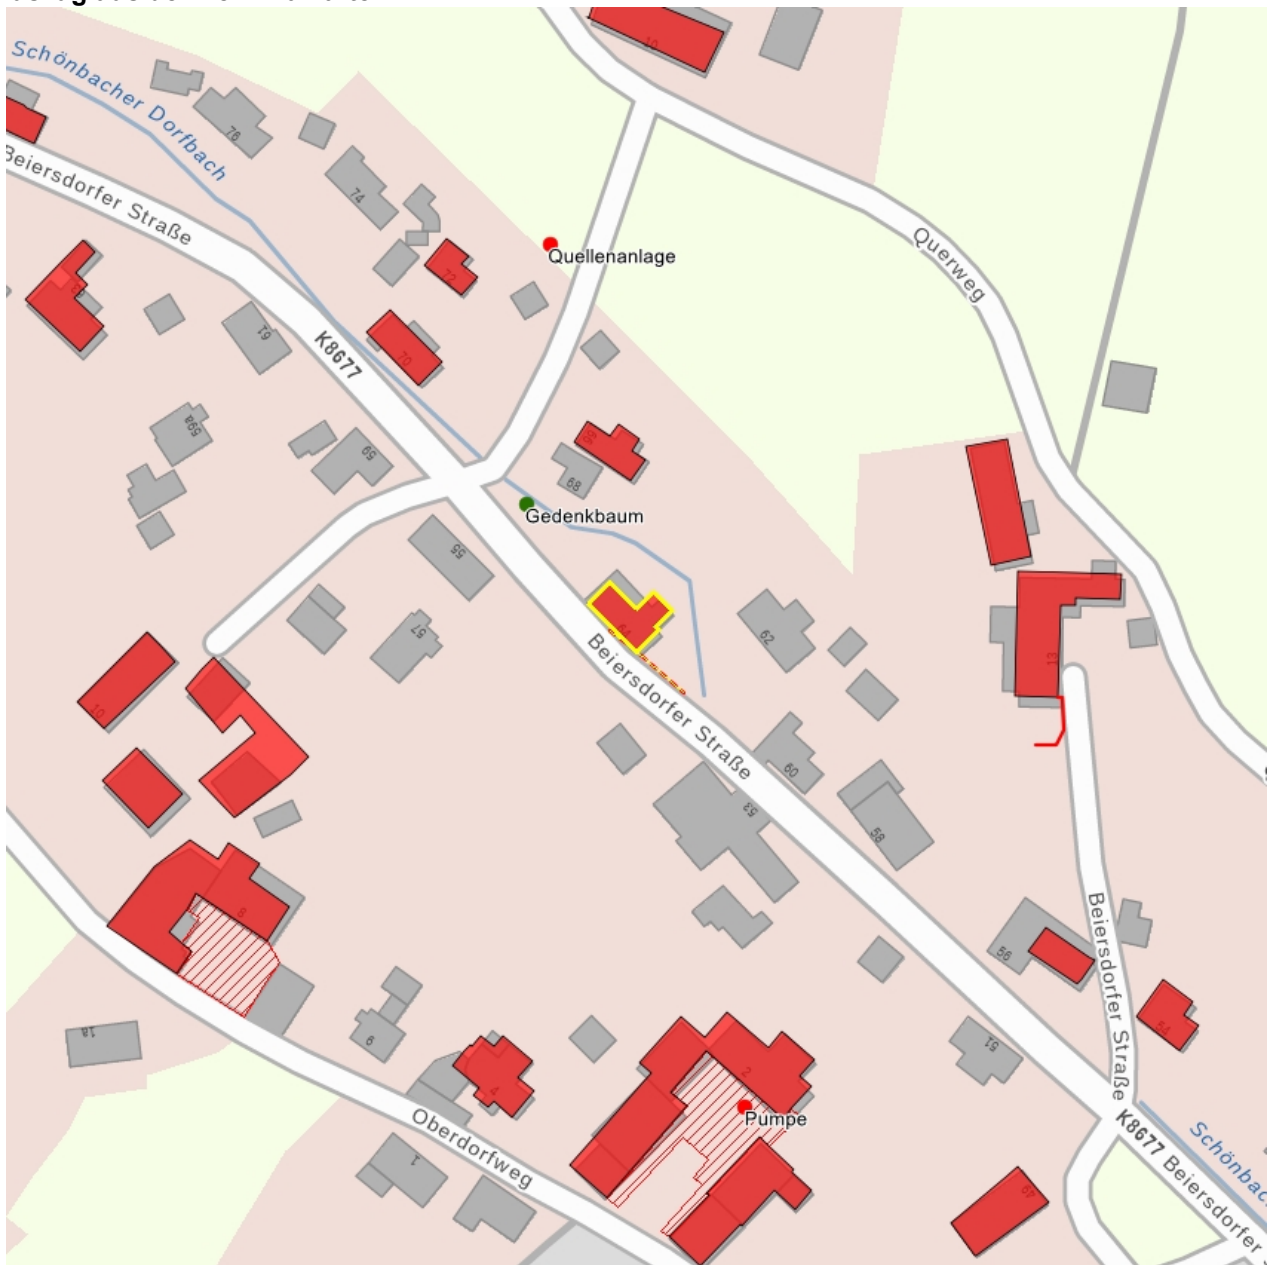

Auszug aus der Denkmalkarte

Dieses Dokument ist gemäß der Creative Commons-Lizenz CC-BY-NC-ND urheberrechtlich geschützt.