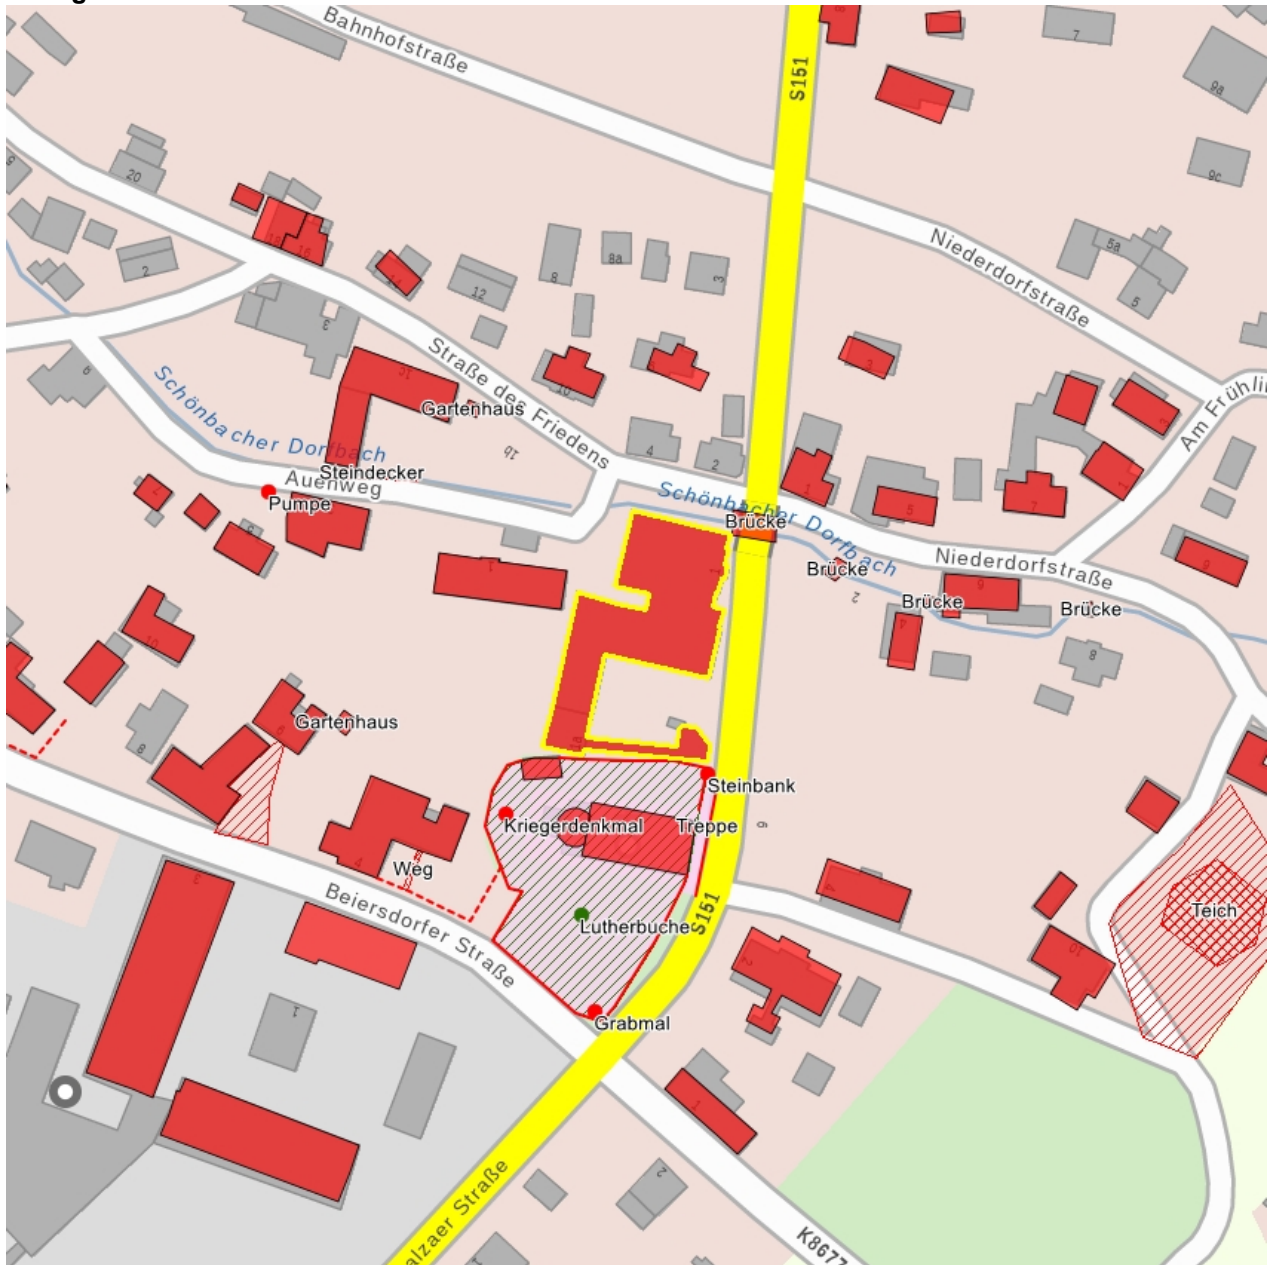

**Kulturdenkmale im Freistaat Sachsen -  
Denkmaldokument**

**Obj.-Dok.-Nr.** 09226133  
**Kreis** Görlitz  
**Gemeinde** Schönbach  
**Anschrift** Löbauer Straße 1; 1a  
**Gem. \* Fl-stck. \* Flur** Schönbach \* 136/8; 136/2; 147/25; 134  
**Bauwerksname** Kretscham

**Kurzcharakteristik**

Gasthof mit Saalanbau, angebautem Nebengebäude und Kegelbahn; baugeschichtlich und ortsgeschichtlich von Bedeutung, älterer Teil des Gasthofes mit Fachwerk-Obergeschoss (verschiefert), gründerzeitlicher Saalanbau in Ziegelbauweise, ortsbildprägende Lage nahe dem Kirchhof

**Datierung** 1889 (Gasthof); 1897 (Saal)

**Ausweisungsstelle** Landesamt für Denkmalpflege Sachsen

**Fotonummer** XXVI/86/23  
**Aufnahmejahr**  
**Fotograf**  
**Beschreibung**

**Auszug aus der Denkmalkarte**