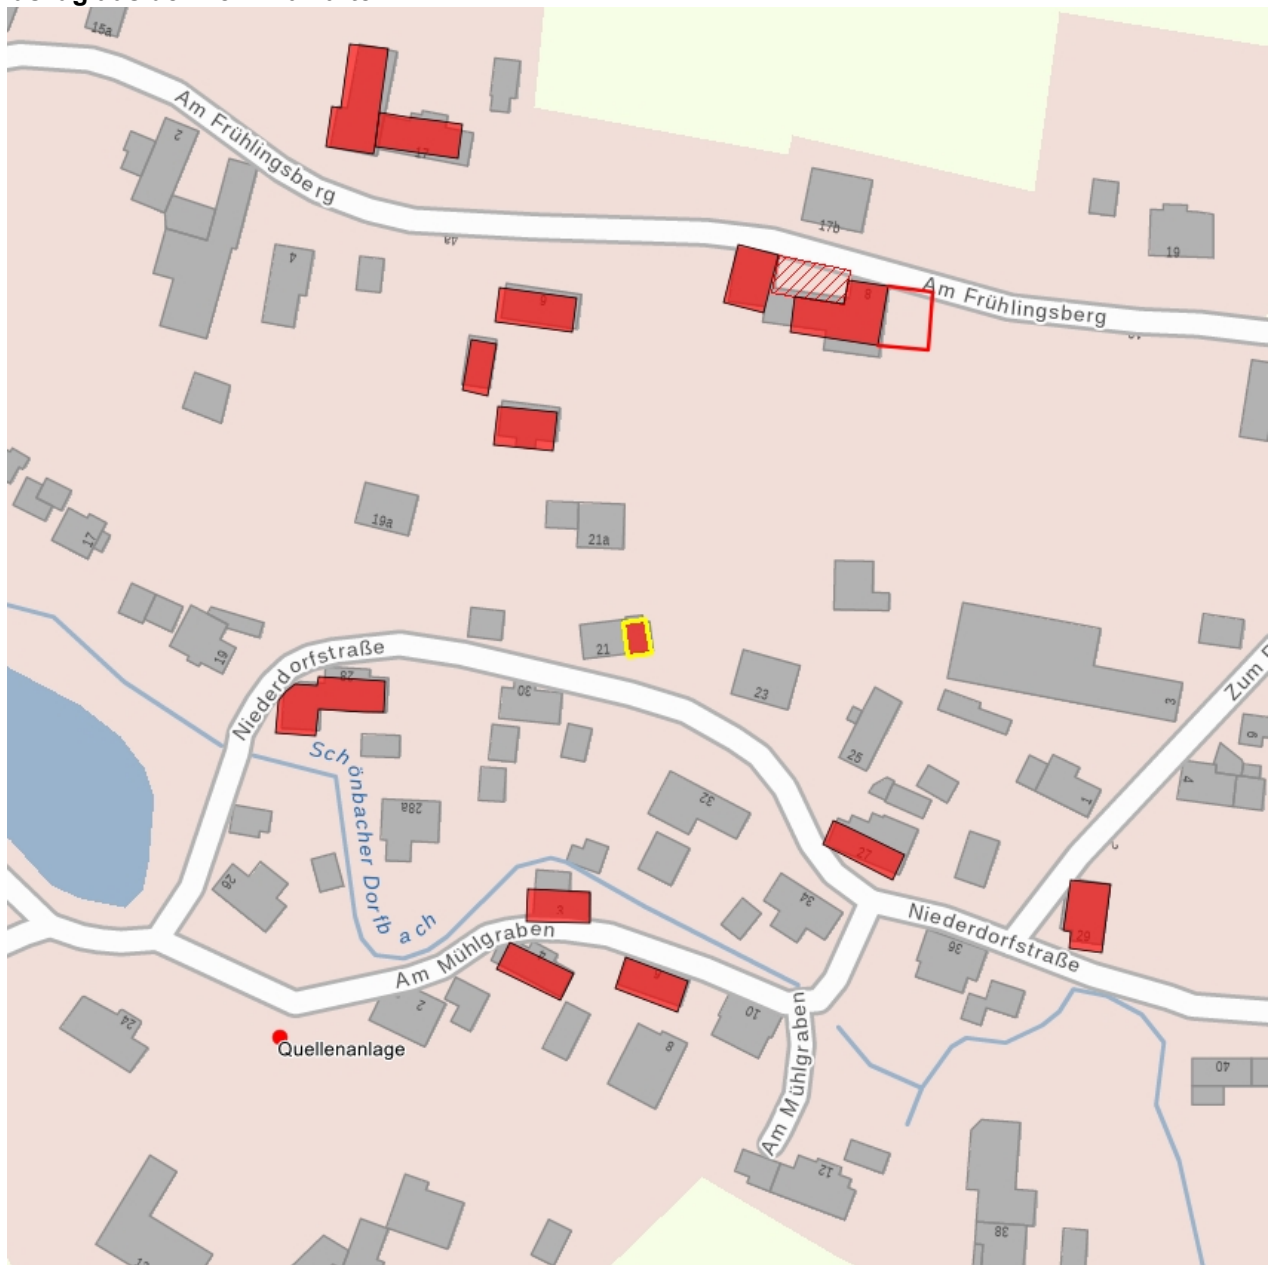

Auszug aus der Denkmalkarte

Dieses Dokument ist gemäß der Creative Commons-Lizenz CC-BY-NC-ND urheberrechtlich geschützt.