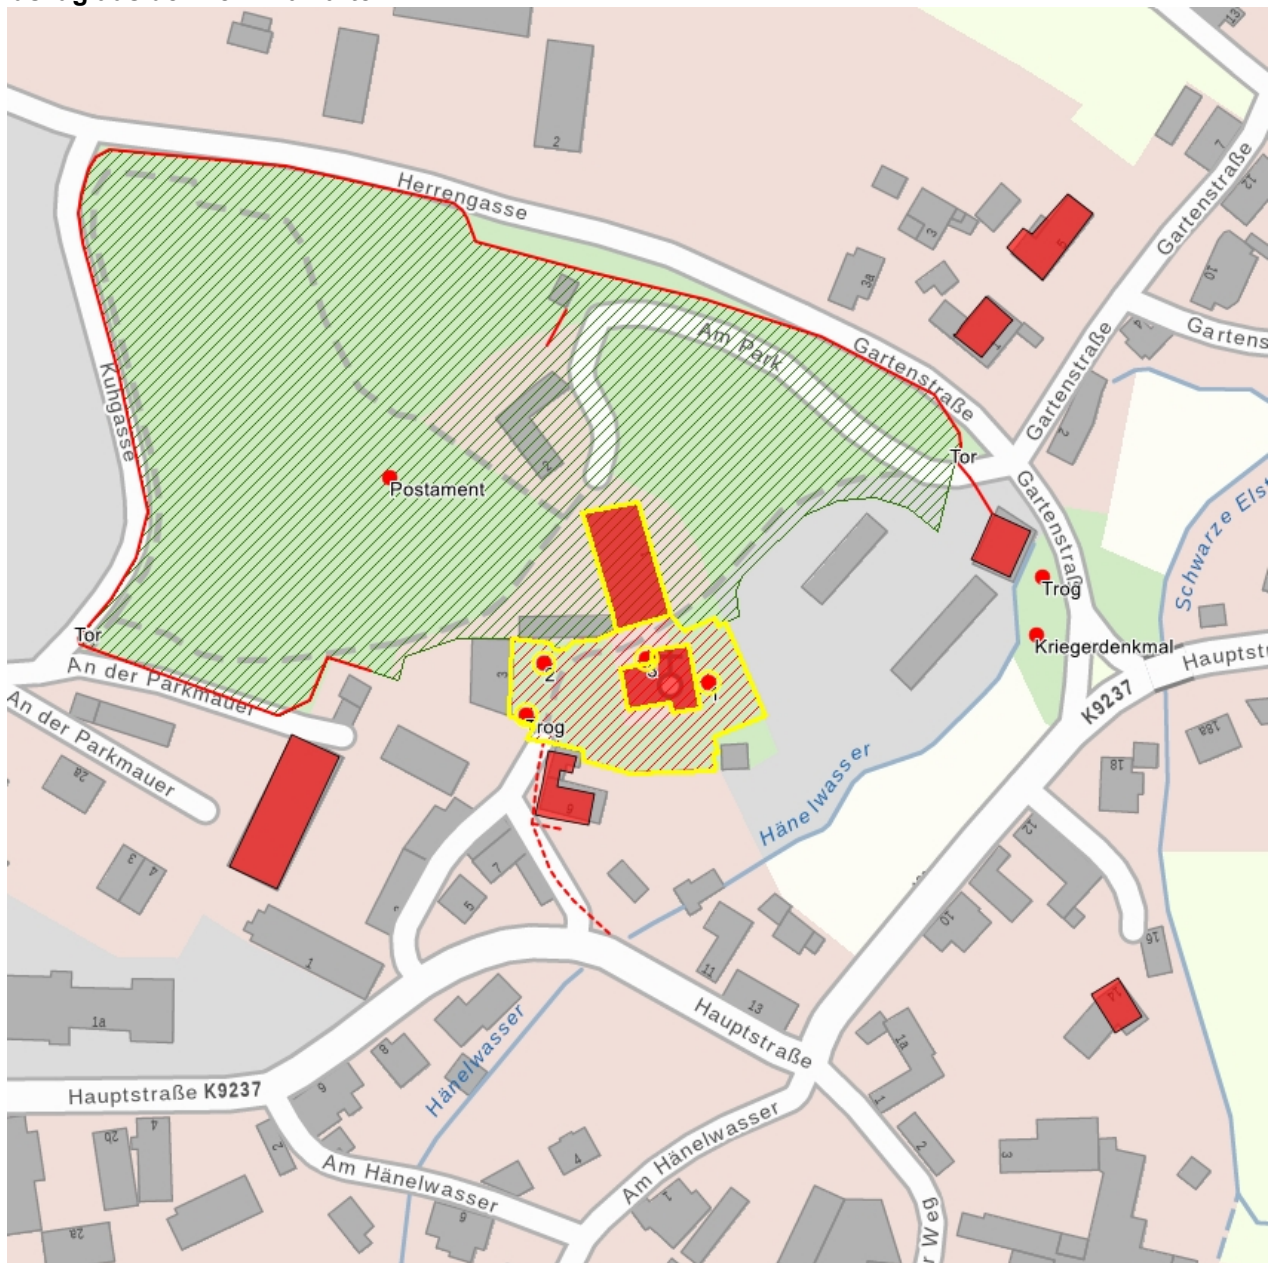

Auszug aus der Denkmalkarte

Dieses Dokument ist gemäß der Creative Commons-Lizenz CC-BY-NC-ND urheberrechtlich geschützt.