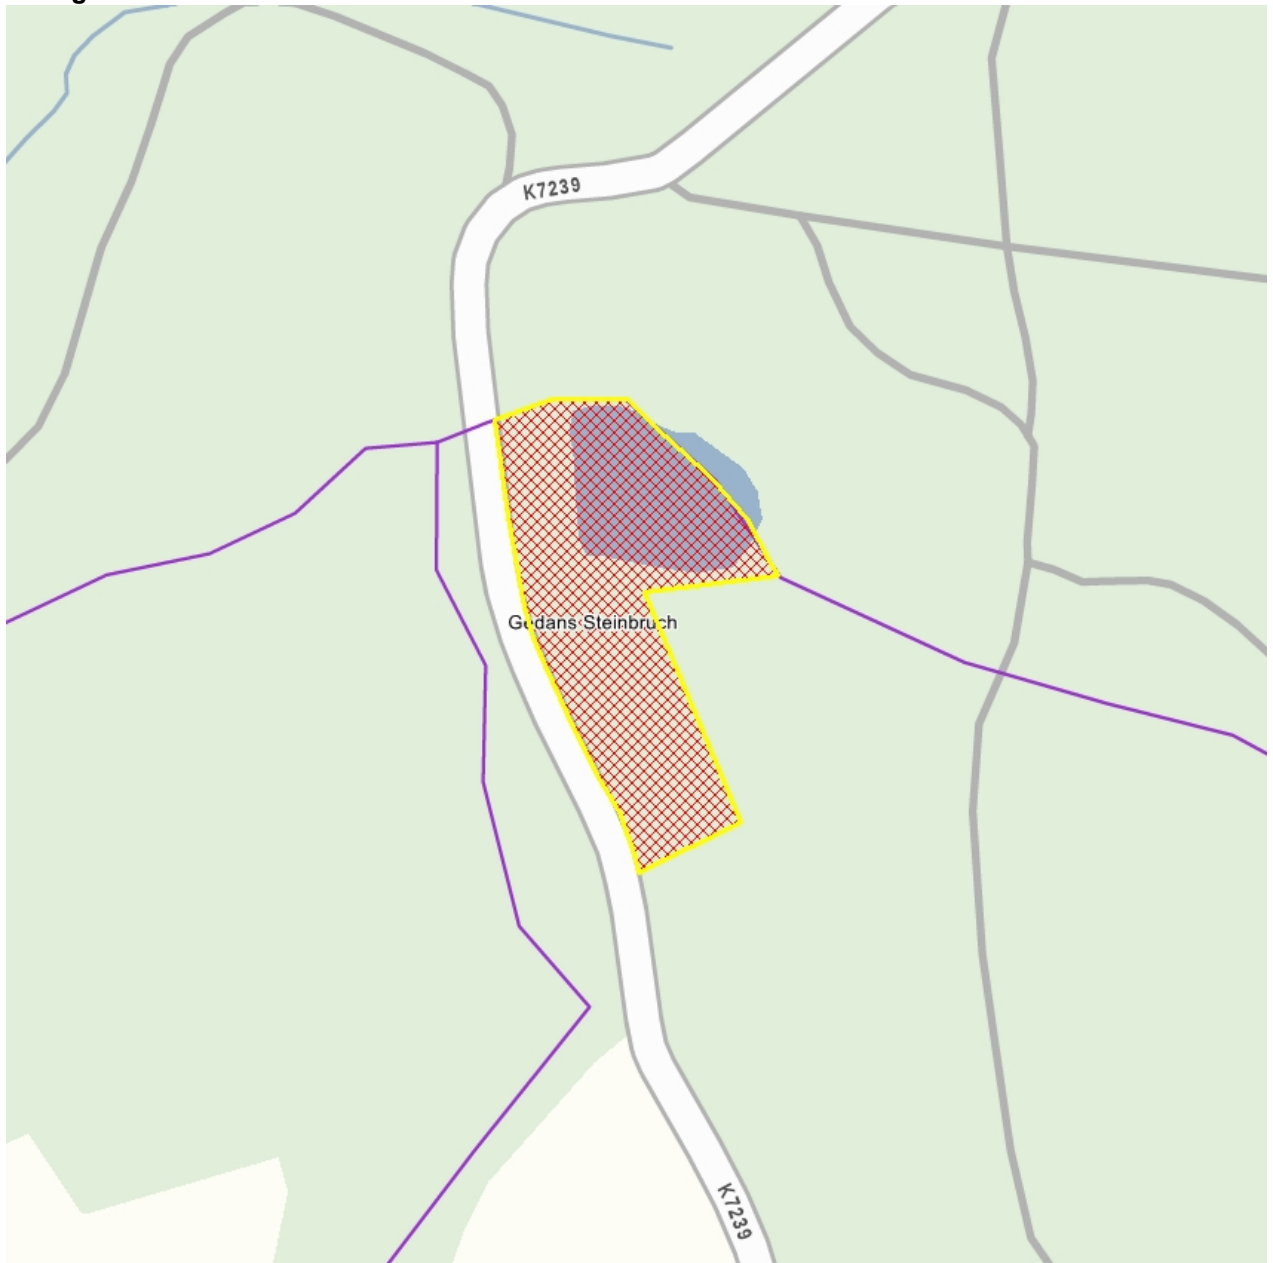

## Kulturdenkmale im Freistaat Sachsen - Denkmaldokument

**Obj.-Dok.-Nr.** 09225515  
**Kreis** Bautzen  
**Gemeinde** Cunewalde  
**Anschrift** Schönberger Paßstraße -  
**Gem. \* Fl-stck. \* Flur** Schönberg \* 184/3  
**Bauwerksname** Gedans Steinbruch

### Kurzcharakteristik

Steinbruch mit Bruchsteinmauer; an der Straße gelegener Granitsteinbruch, ortsgeschichtlich von Bedeutung

**Datierung** 19. Jh. (Steinbruch)  
**Ausweisungsstelle** Landesamt für Denkmalpflege Sachsen

**Auszug aus der Denkmalkarte**

**Dieses Dokument ist gemäß der Creative Commons-Lizenz CC-BY-NC-ND urheberrechtlich geschützt.**