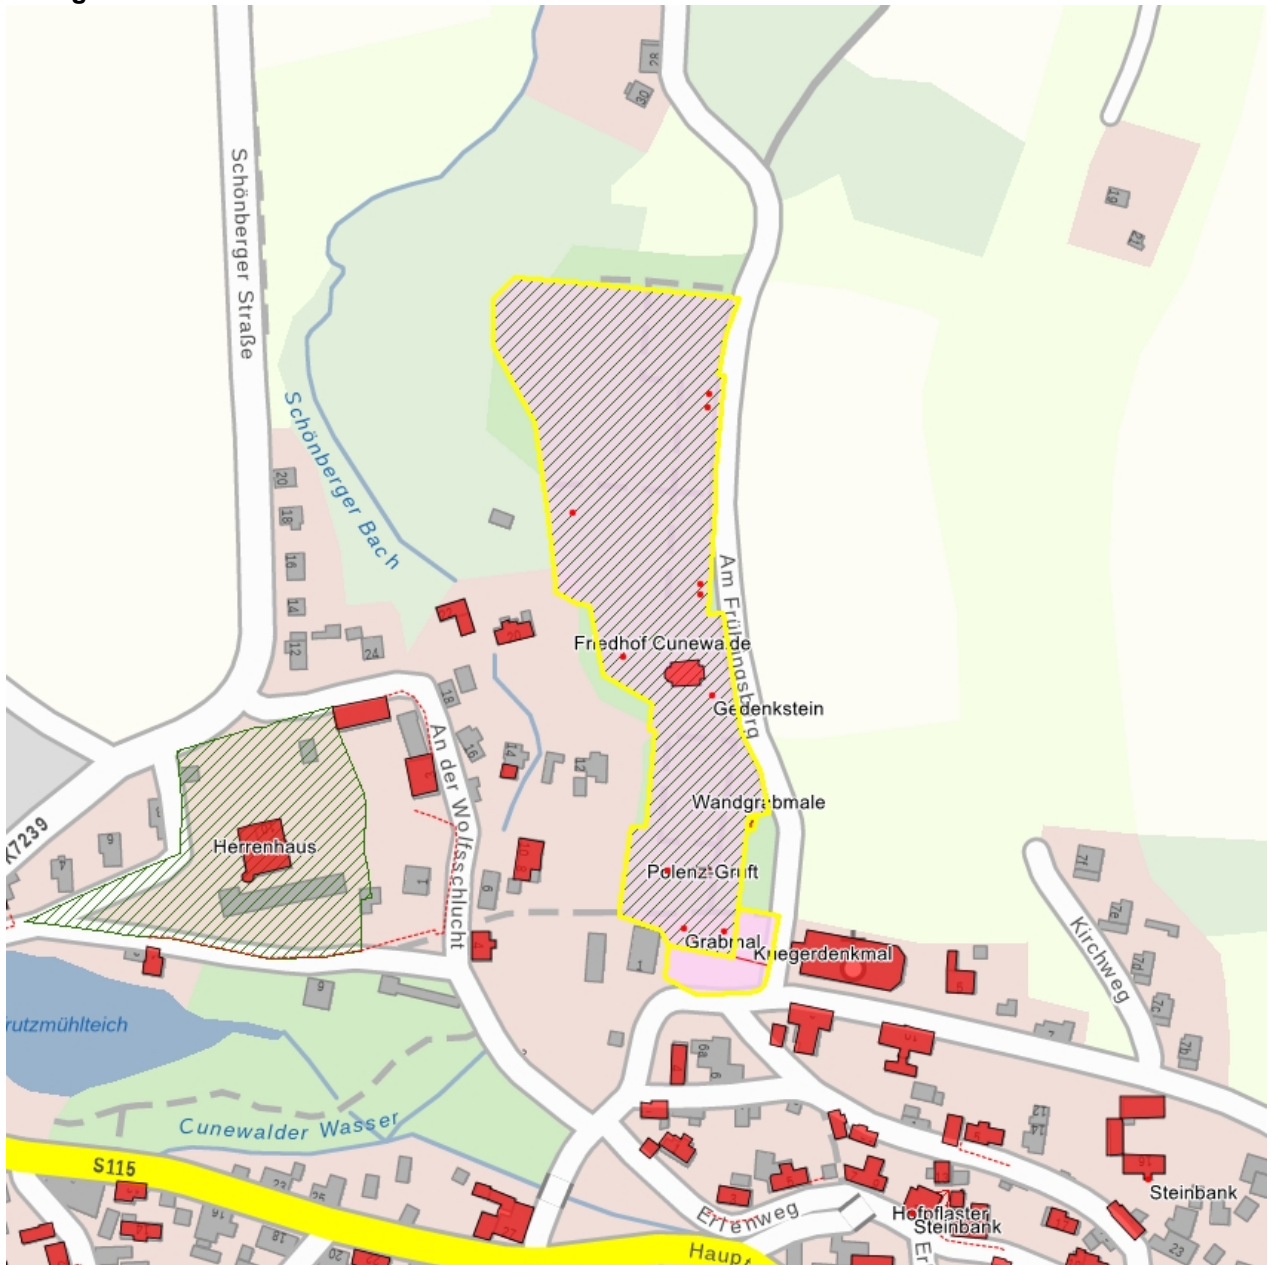

**Kulturdenkmale im Freistaat Sachsen -
Denkmaldokument**

Obj.-Dok.-Nr.	09225376
Kreis	Bautzen
Gemeinde	Cunewalde
Anschrift	Kirchweg -
Gem. * Fl-stck. * Flur	Niedercunewalde * 97/5; 96/2
Bauwerksname	Friedhof Cunewalde (Sachgesamtheit)

Kurzcharakteristik

Sachgesamtheit Friedhof Cunewalde mit folgenden Einzedenkmalen: Schmeiss'sche Begräbniskapelle, Polenz-Gruft, 24 Grabmale, Lutherstein, Denkmal für die Gefallenen des Krieges von 1870/71 und des Ersten Weltkrieges sowie Toilettenhäuschen (siehe obj. 09225375), Friedhofsgestaltung (Gartendenkmal) und der Einfriedung als Sachgesamtheitsteil; ortsgeschichtlich von Bedeutung

Datierung	1601-1928 (Sachgesamtheit)
Ausweisungsstelle	Landesamt für Denkmalpflege Sachsen

Auszug aus der Denkmalkarte

Dieses Dokument ist gemäß der Creative Commons-Lizenz CC-BY-NC-ND urheberrechtlich geschützt.