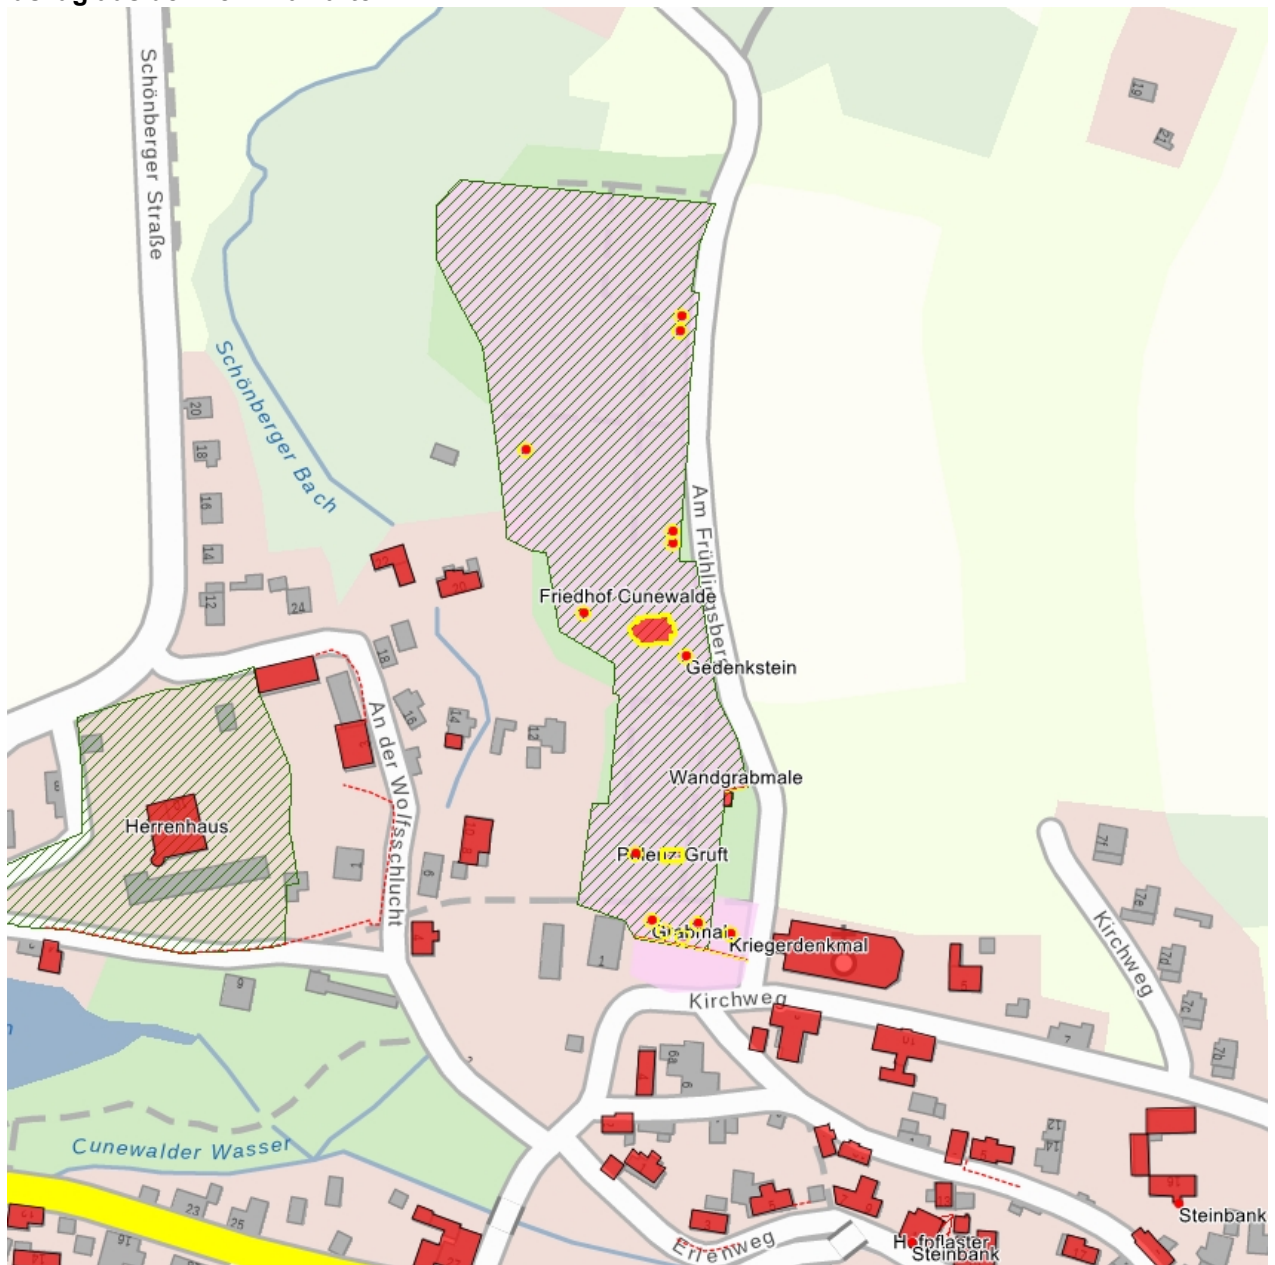

Auszug aus der Denkmalkarte

Dieses Dokument ist gemäß der Creative Commons-Lizenz CC-BY-NC-ND urheberrechtlich geschützt.