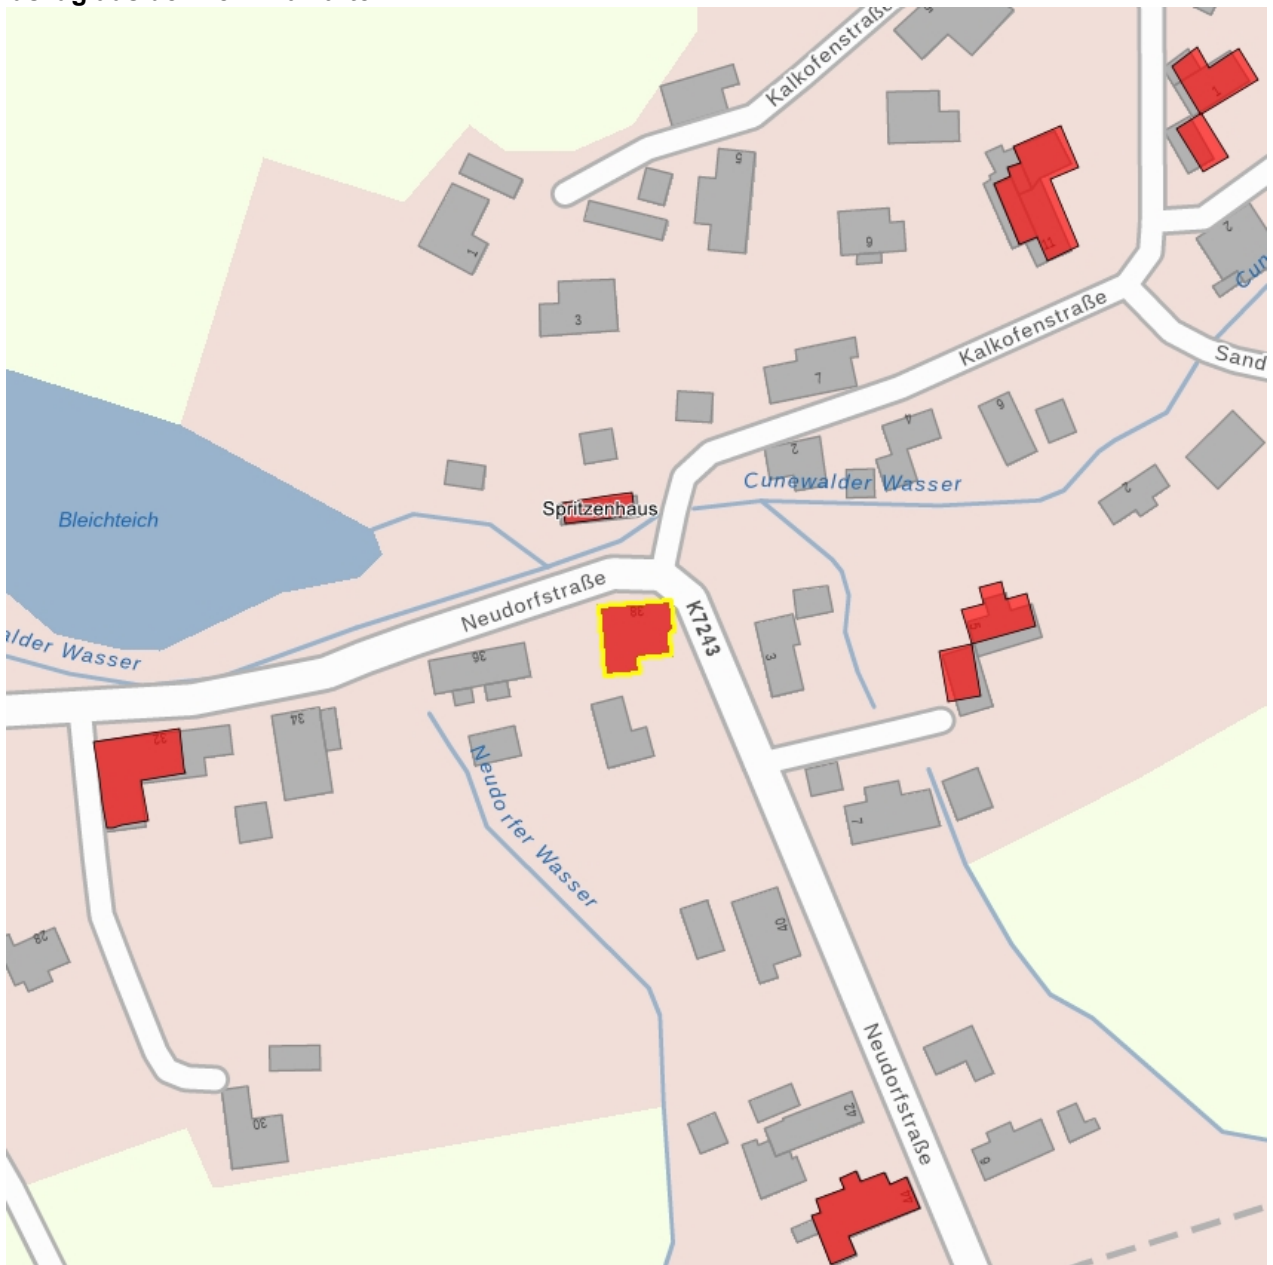

Auszug aus der Denkmalkarte

Dieses Dokument ist gemäß der Creative Commons-Lizenz CC-BY-NC-ND urheberrechtlich geschützt.