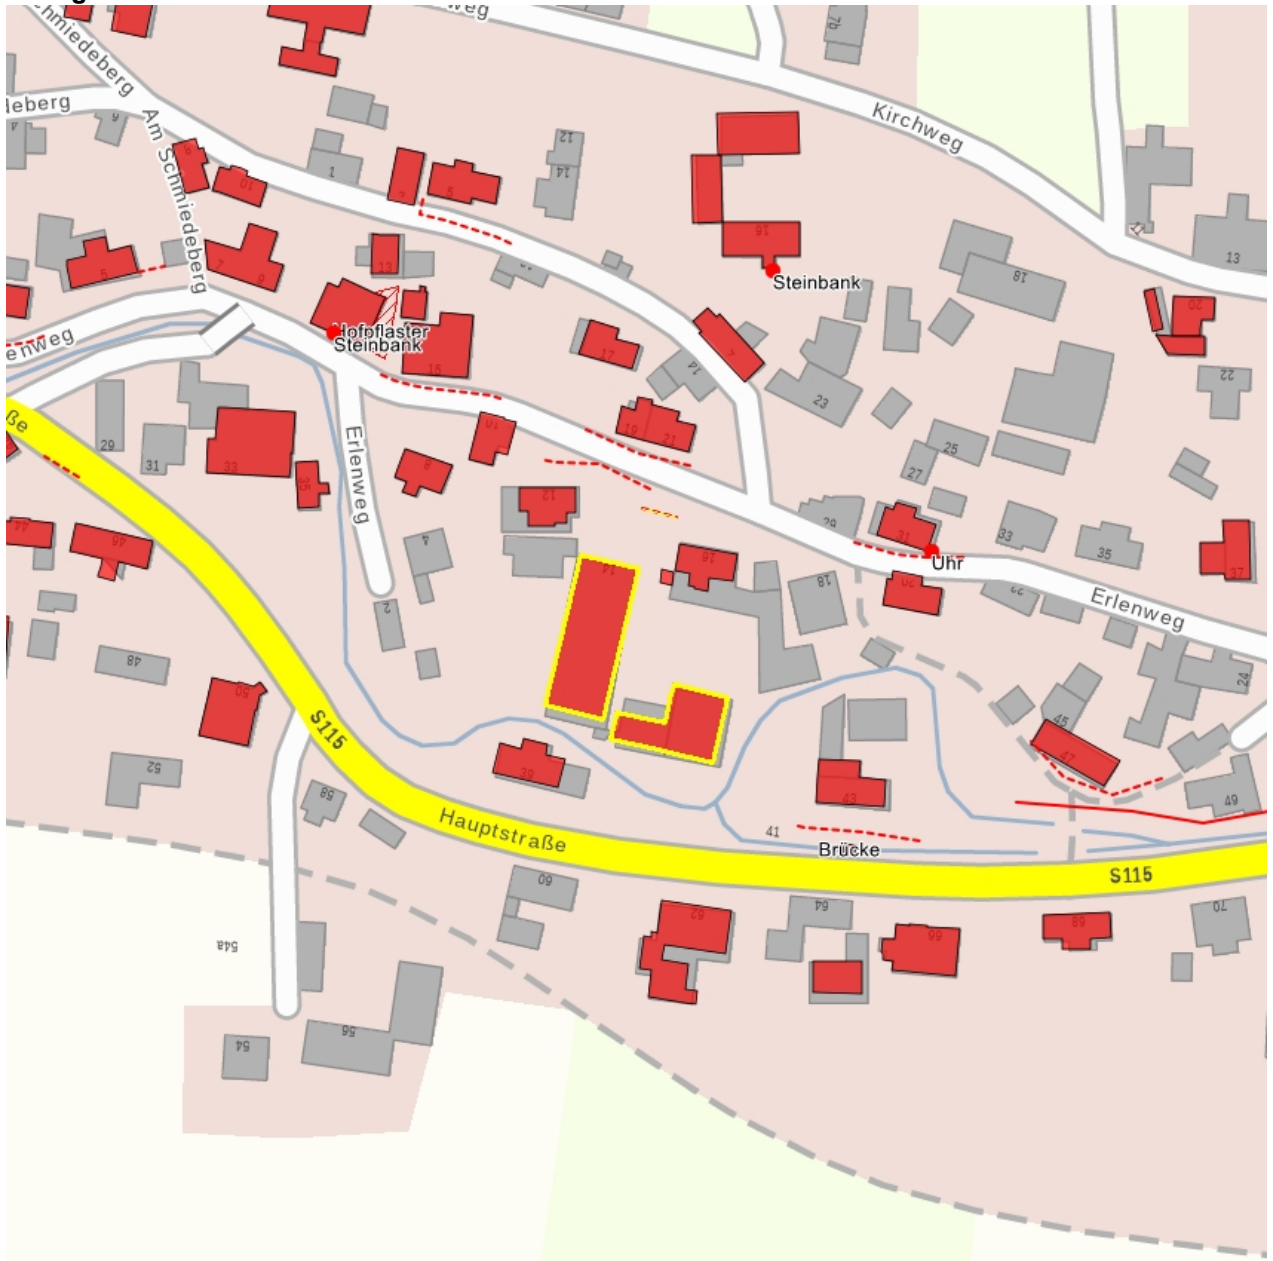

Kulturdenkmale im Freistaat Sachsen - Denkmaldokument

Obj.-Dok.-Nr. 09225103
Kreis Bautzen
Gemeinde Cunewalde
Anschrift Erlenweg 14
Gem. * Fl-stck. * Flur Niedercunewalde * 155/4
Bauwerksname Kleene Schenke

Kurzcharakteristik

Zwei Fabrikgebäude mit Einfriedungstor; rechtwinklig zueinander stehende zweigeschossige Baukörper mit originaler Kubatur, Proportionen und Gestaltungsmerkmalen einschließlich bauzeitlichen Treppenhäusern und Produktionshallen mit eisernen Säulen; baugeschichtlich, ortsbildprägend und ortsgeschichtlich von Interesse

Datierung 4. Viertel 19. Jh. (Textilfabrik)

Ausweisungsstelle Landesamt für Denkmalpflege Sachsen

Fotonummer	F 09225103 I
Aufnahmejahr	2016
Fotograf	Remus, Cornelia
Beschreibung	zwei Fabrikgebäude

Auszug aus der Denkmalkarte