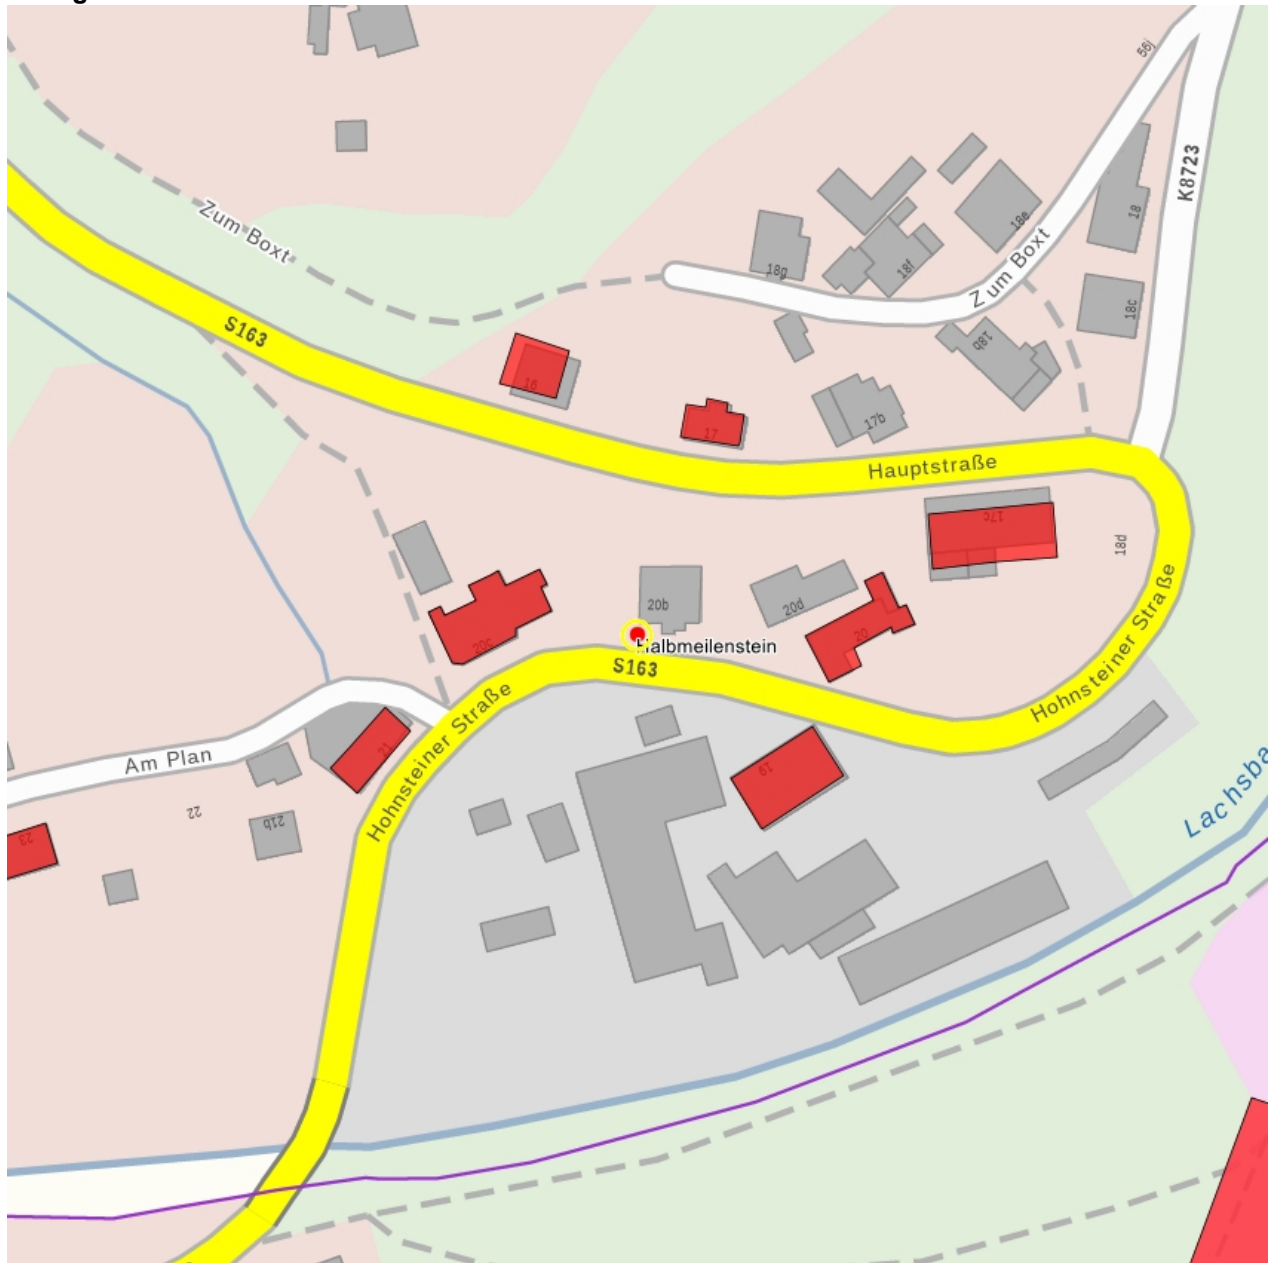

Kulturdenkmale im Freistaat Sachsen - Denkmaldokument

Obj.-Dok.-Nr. 09224743
Kreis Sächsische Schweiz-Osterzgebirge
Gemeinde Bad Schandau, Stadt
Anschrift Hohnsteiner Straße 20b (bei)
Gem. * Fl-stck. * Flur Porschdorf * 39
Bauwerksname Königlich-Sächsische Meilensteine (Sachgesamtheit)

Kurzcharakteristik

Einzeldenkmal der Sachgesamtheit Königlich-Sächsische Meilensteine: Meilenstein (siehe auch Sachgesamtheitsdokument Obj. 08958004, Schneeberg, Stadt, OT Schneeberg, Auer Straße); Halbmeilenstein, verkehrshistorisch von Bedeutung

Datierung 19. Jh. (Halbmeilenstein)
Ausweisungsstelle Landesamt für Denkmalpflege Sachsen

Auszug aus der Denkmalkarte

Dieses Dokument ist gemäß der Creative Commons-Lizenz CC-BY-NC-ND urheberrechtlich geschützt.