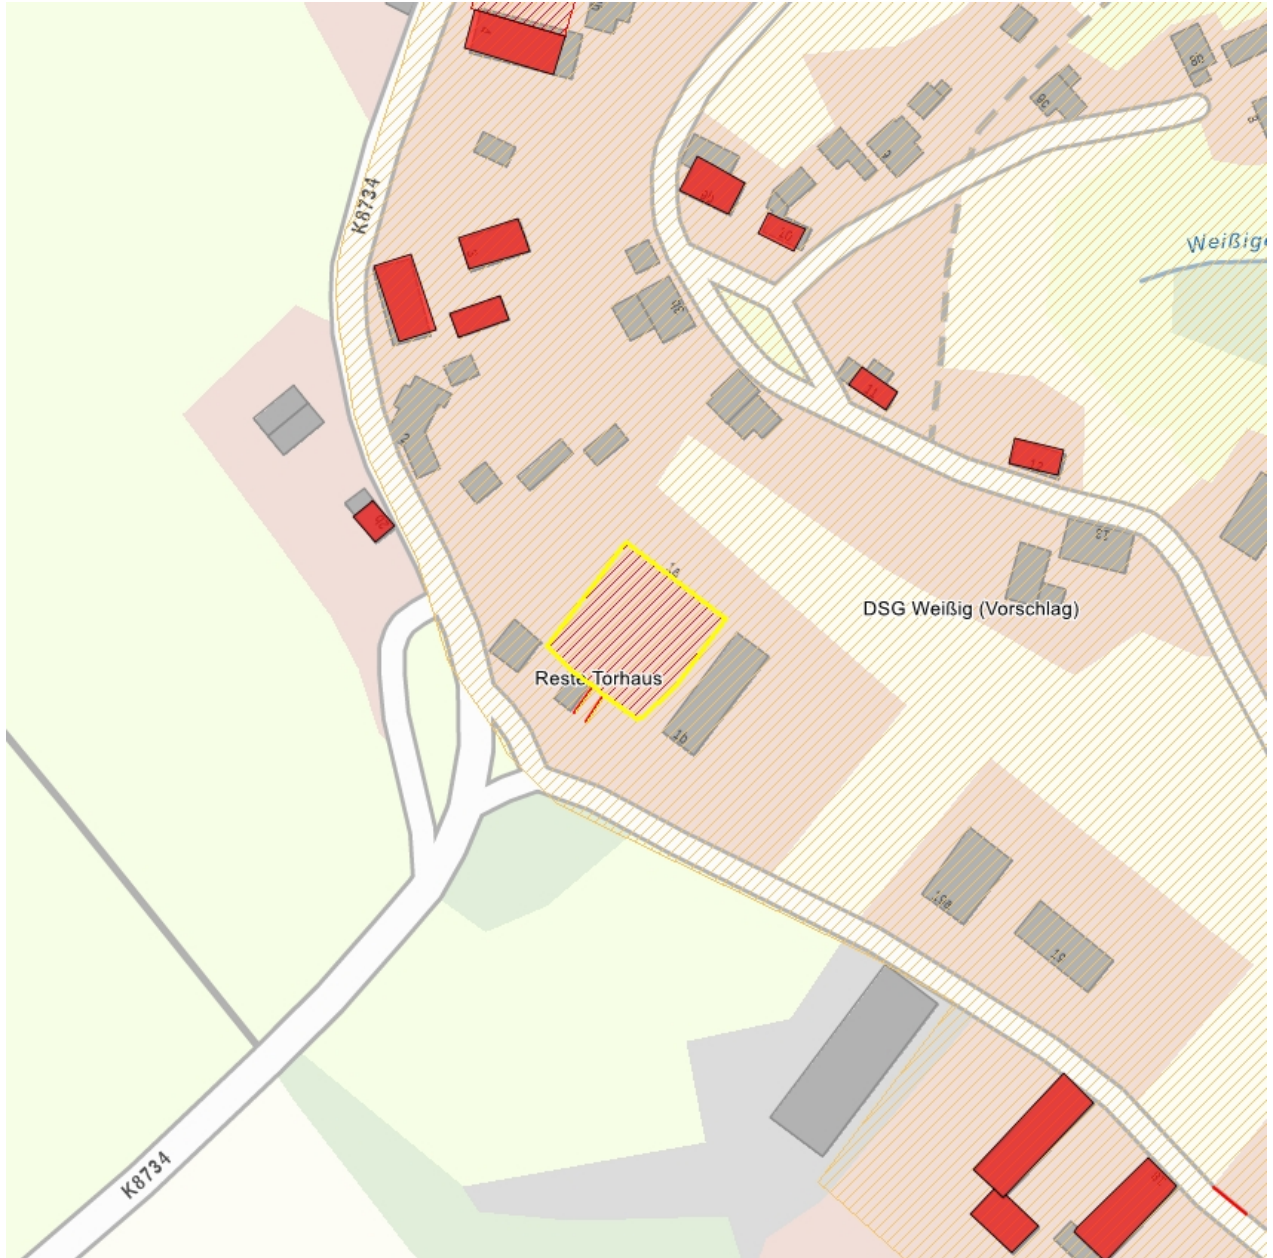

Fotonummer
Aufnahmejahr
Fotograf
Beschreibung

F 09224520 D

2022
Wappler, Astrid

Reste eines Torhauses mit Torbogen und Keller eines ehemaligen Vierseithofes sowie Hopfpflasterung; von der Straße rechter Keller innen Torhaus

Fotonummer
Aufnahmejahr
Fotograf
Beschreibung

F 09224520 E

2022
Wappler, Astrid

Reste eines Torhauses mit Torbogen und Keller eines ehemaligen Vierseithofes sowie Hopfpflasterung; von der Straße rechter Keller Torhaus

Auszug aus der Denkmalkarte

Dieses Dokument ist gemäß der Creative Commons-Lizenz CC-BY-NC-ND urheberrechtlich geschützt.