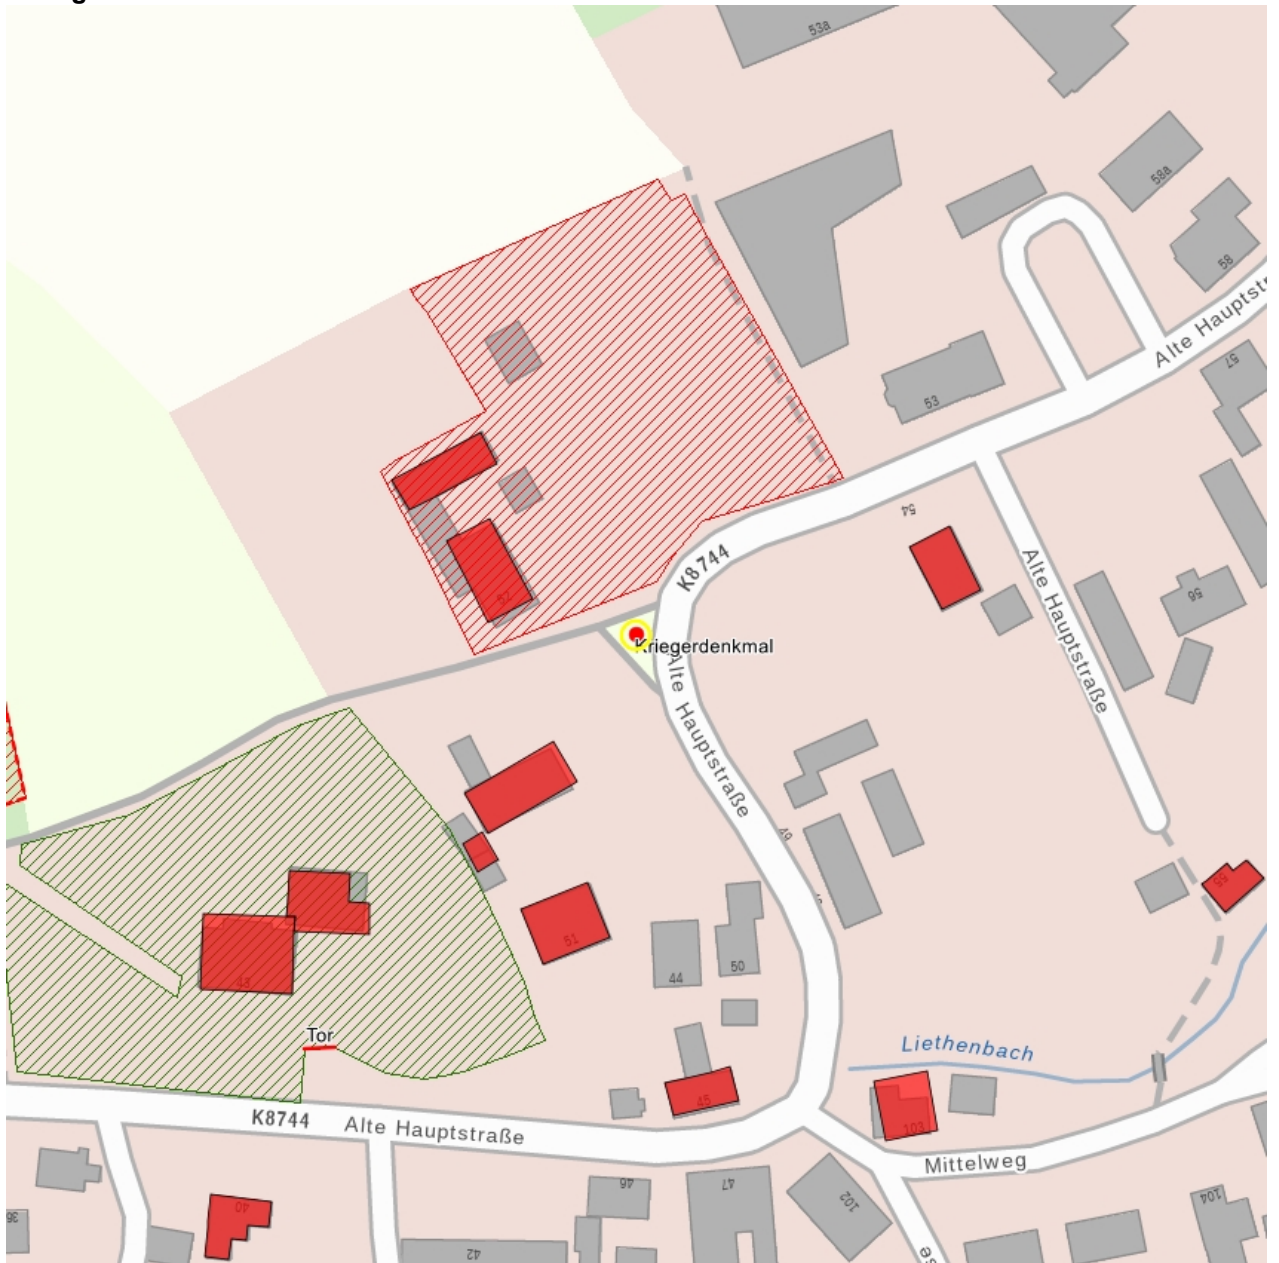

Auszug aus der Denkmalkarte

Dieses Dokument ist gemäß der Creative Commons-Lizenz CC-BY-NC-ND urheberrechtlich geschützt.