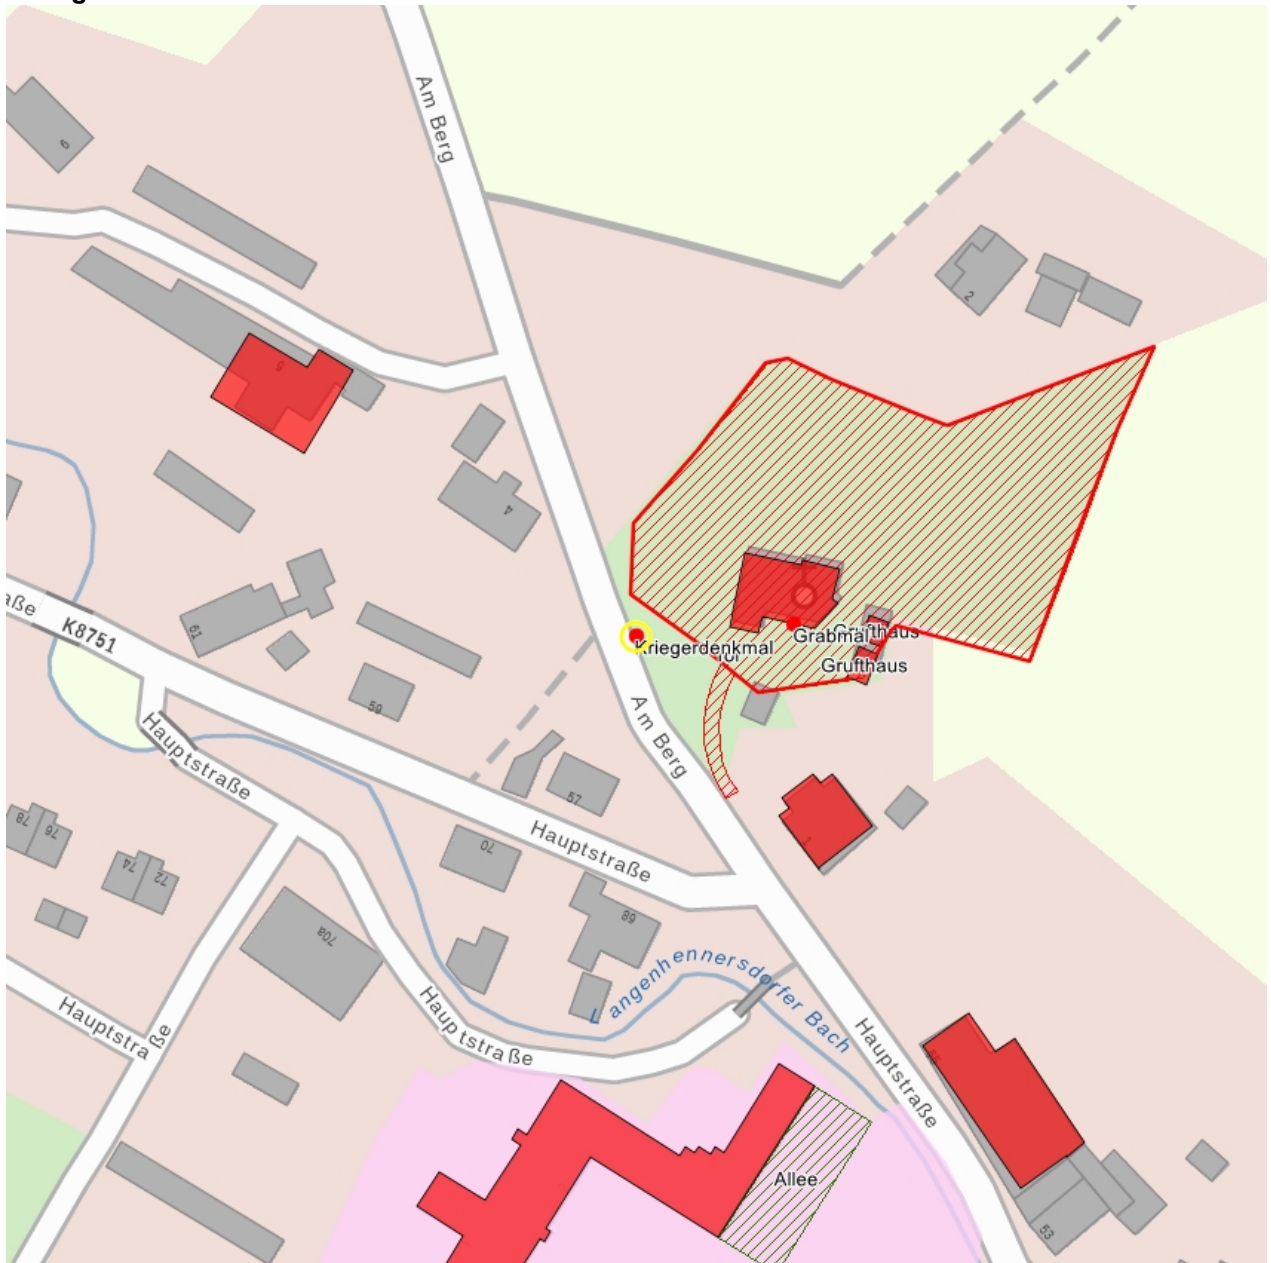

Auszug aus der Denkmalkarte

Dieses Dokument ist gemäß der Creative Commons-Lizenz CC-BY-NC-ND urheberrechtlich geschützt.