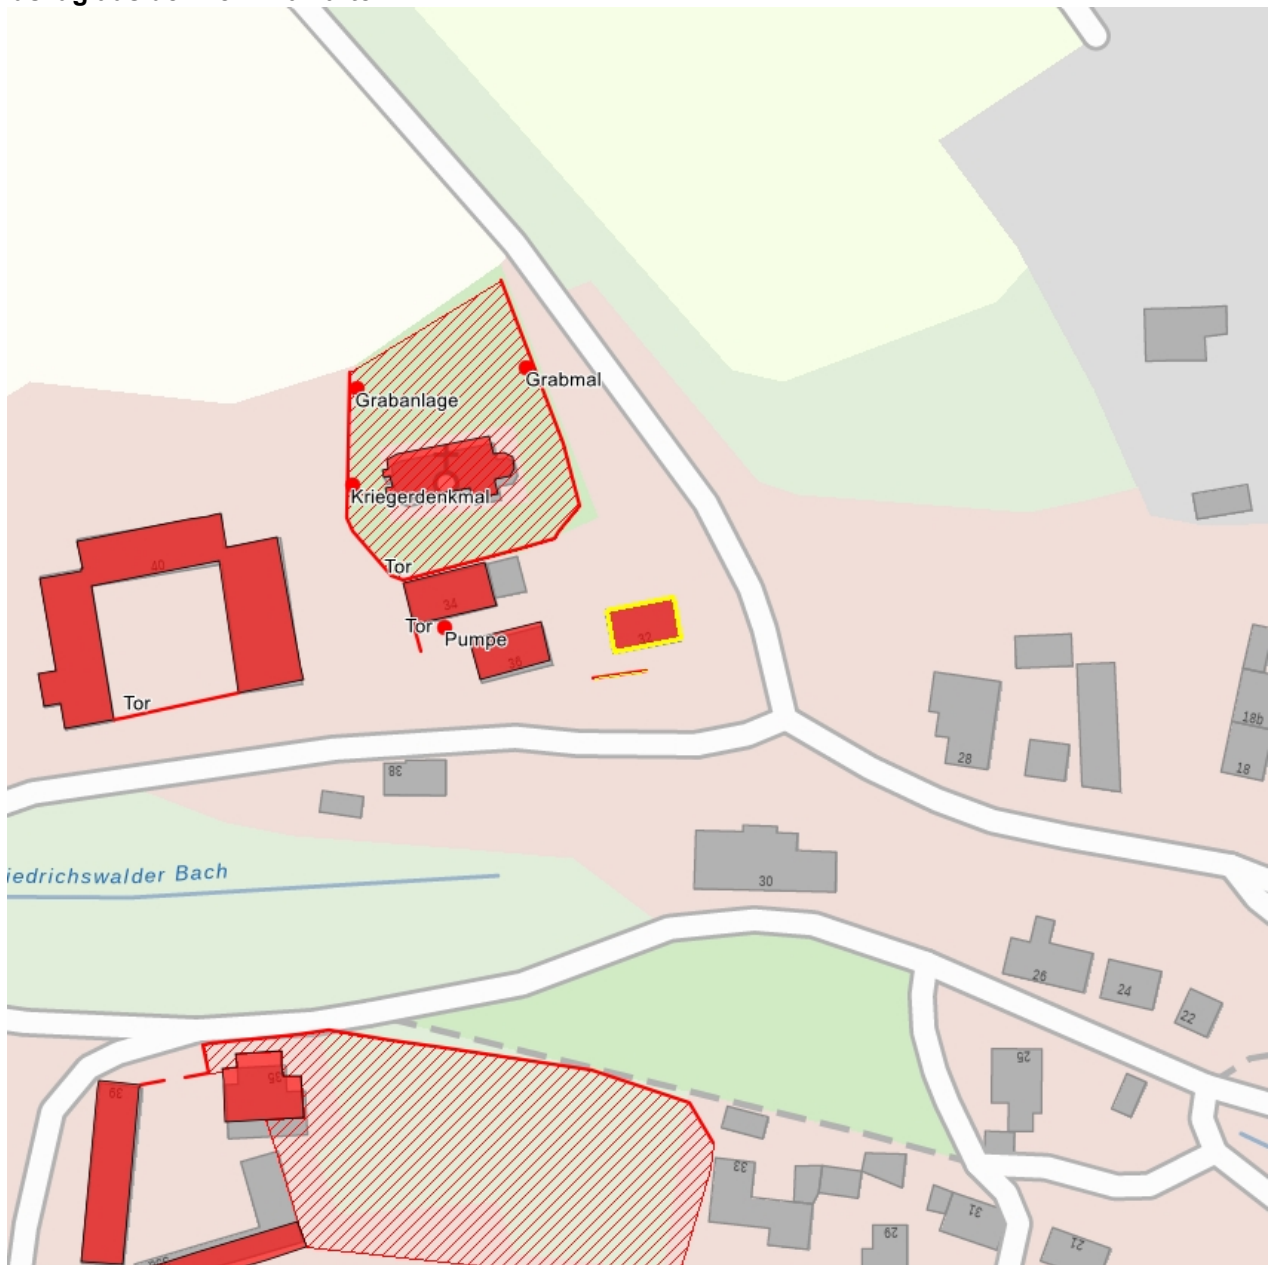

Kulturdenkmale im Freistaat Sachsen - Denkmaldokument

Obj.-Dok.-Nr.	09224256
Kreis	Sächsische Schweiz-Osterzgebirge
Gemeinde	Bahretal
Anschrift	Friedrichswalde 32
Gem. * Fl-stck. * Flur	Friedrichswalde * 17
Bauwerksname	Alte Schule

Kurzcharakteristik

Schule mit Stützmauer; erhöht gelegenes Schulgebäude, schlichter Putzbau mit Walmdach, ortsgeschichtlich von Bedeutung

Datierung bez. 1865 (Schule)

Ausweisungsstelle Landesamt für Denkmalpflege Sachsen

Fotonummer F 09224256 B
Aufnahmejahr 2012
Fotograf Machold, Bärbel
Beschreibung Schule mit Stützmauer

Fotonummer F 09224256 C
Aufnahmejahr 2012
Fotograf Machold, Bärbel
Beschreibung Schule mit Stützmauer

Fotonummer F 09224256 D
Aufnahmejahr 2012
Fotograf Machold, Bärbel
Beschreibung Schule mit Stützmauer

Auszug aus der Denkmalkarte

Dieses Dokument ist gemäß der Creative Commons-Lizenz CC-BY-NC-ND urheberrechtlich geschützt.