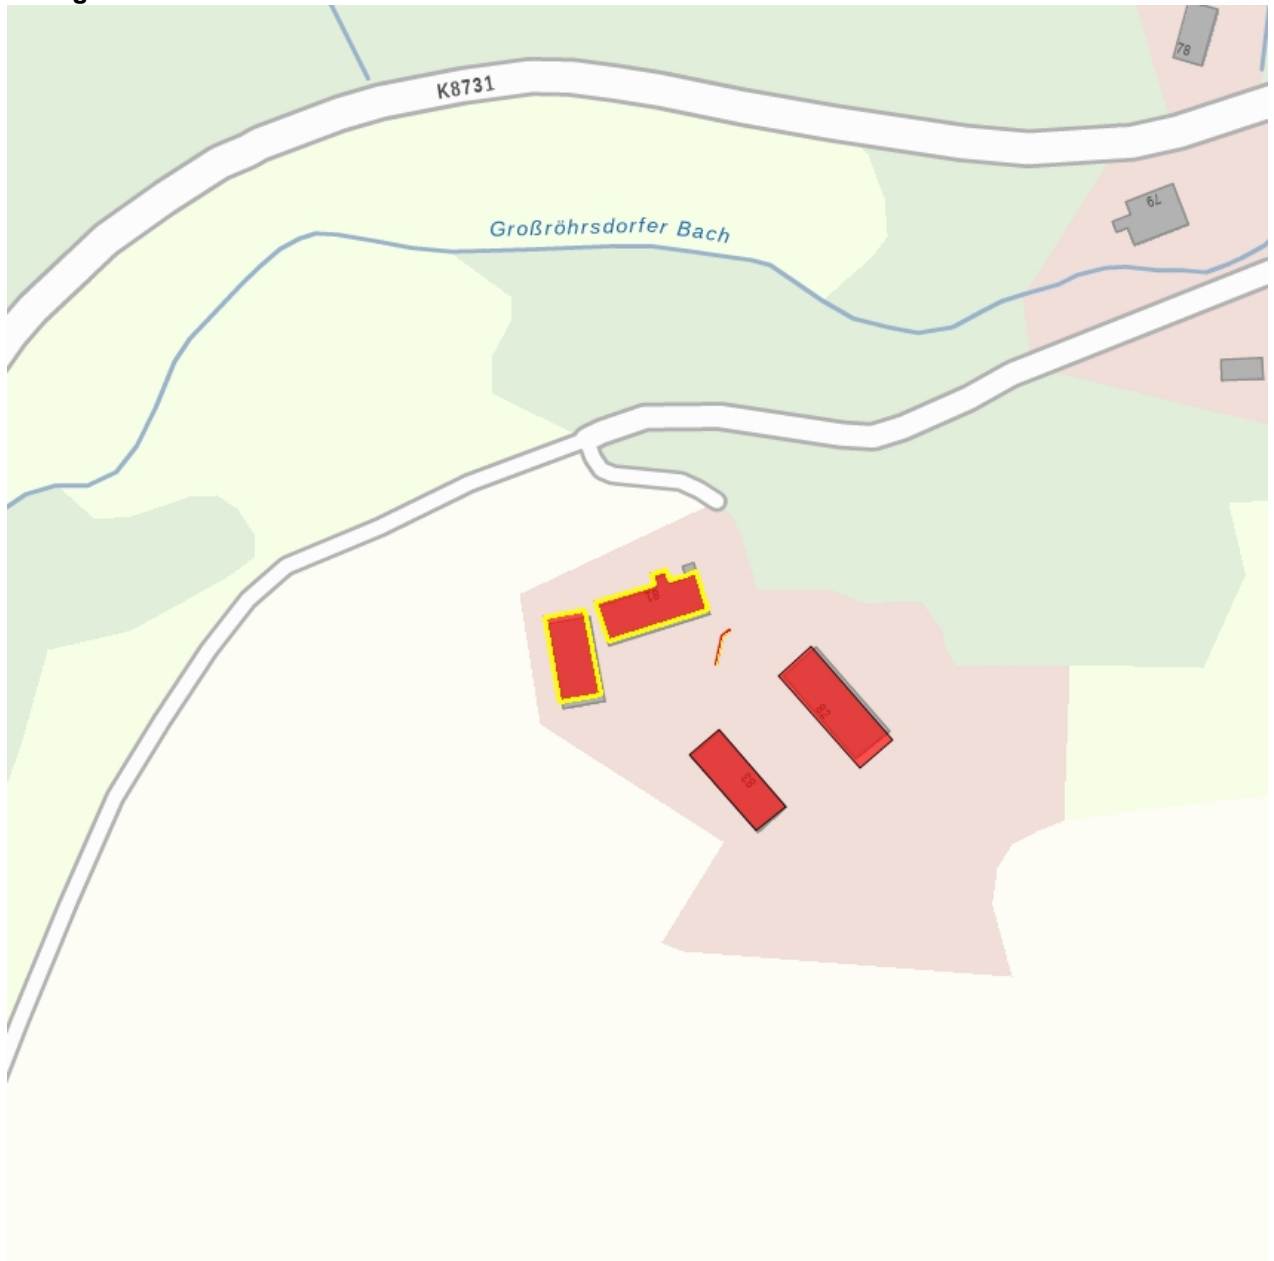

Auszug aus der Denkmalkarte

Dieses Dokument ist gemäß der Creative Commons-Lizenz CC-BY-NC-ND urheberrechtlich geschützt.