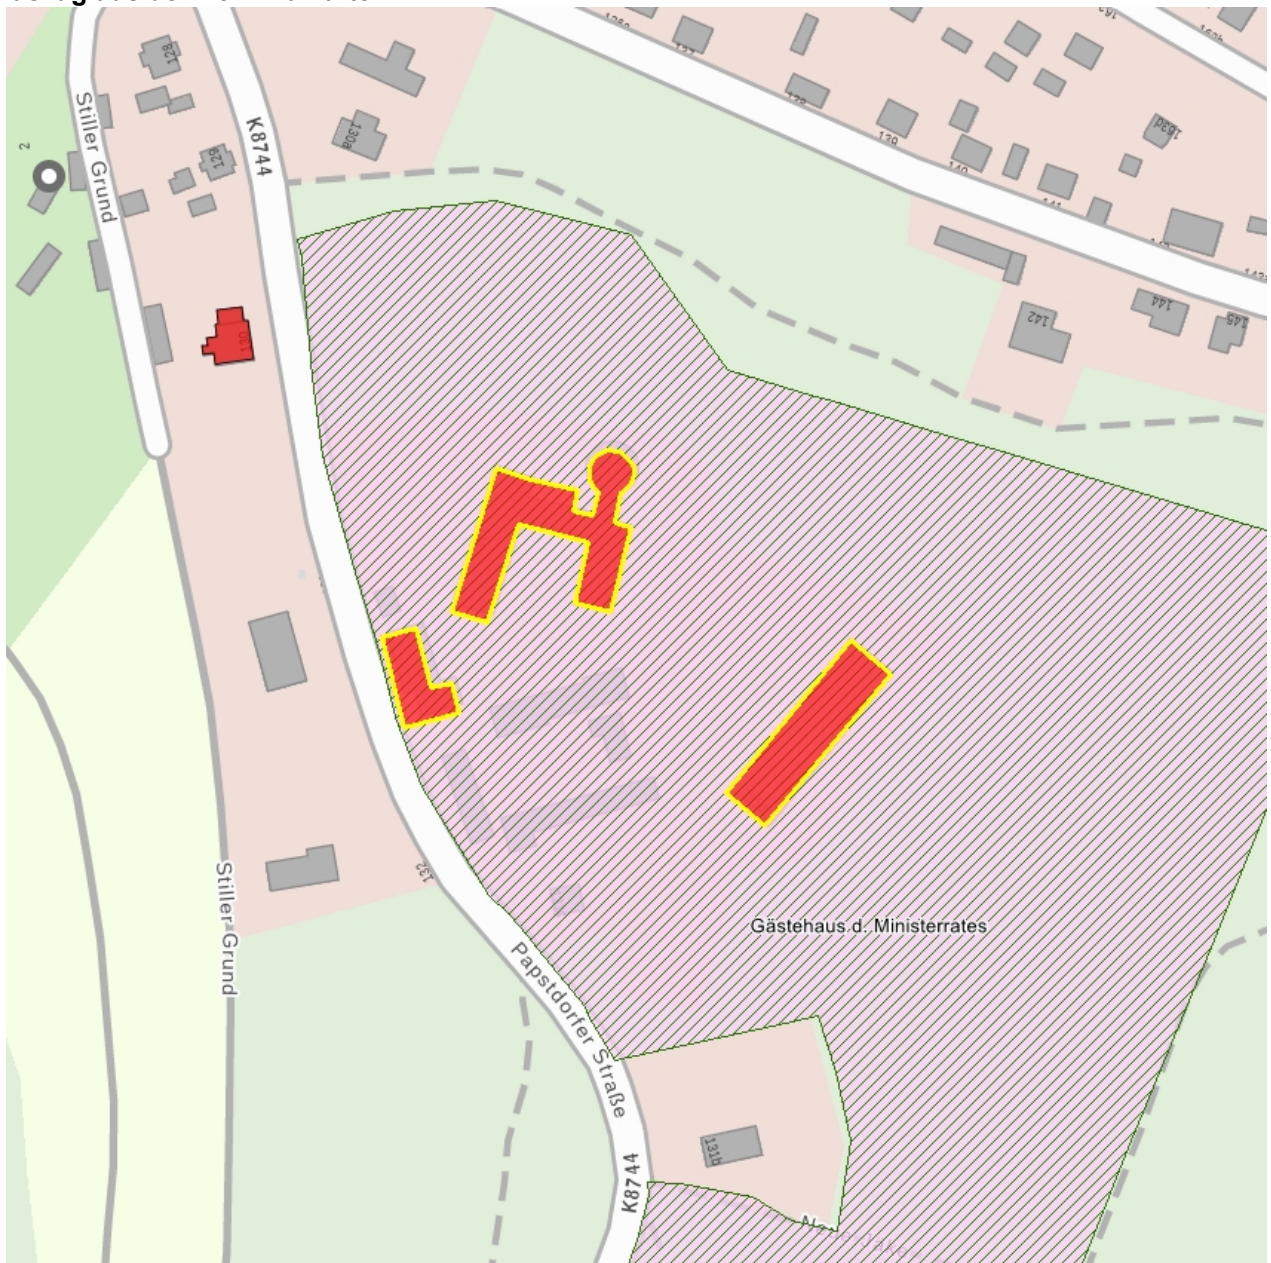

Fotonummer
Aufnahmejahr
Fotograf
Beschreibung

F 09223676 X
2009
Finkler, Lutz
Eingangssituation

Auszug aus der Denkmalkarte

Dieses Dokument ist gemäß der Creative Commons-Lizenz CC-BY-NC-ND urheberrechtlich geschützt.