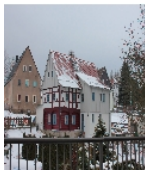

Kulturdenkmale im Freistaat Sachsen - Denkmaldokument

Obj.-Dok.-Nr. 09223623
Kreis Sächsische Schweiz-Osterzgebirge
Gemeinde Reinhardtsdorf-Schöna
Anschrift Grundweg 57
Gem. * Fl-stck. * Flur Schöna * 125

Kurzcharakteristik

Wohnhaus (Umgebände); Obergeschoss Fachwerk verkleidet, baugeschichtlich von Bedeutung

Datierung um 1800 (Wohnhaus)

Ausweisungsstelle Landesamt für Denkmalpflege Sachsen

Fotonummer CXI/6/23
Aufnahmejahr 2005
Fotograf Finkler, Lutz
Beschreibung Ländliches Wohnhaus (Fachwerk mit Umgebände, OG verkleidet)

Fotonummer F 09223623 A
Aufnahmejahr 2014
Fotograf Finkler, Lutz
Beschreibung Wohnhaus (Umgebände)

Auszug aus der Denkmalkarte

Dieses Dokument ist gemäß der Creative Commons-Lizenz CC-BY-NC-ND urheberrechtlich geschützt.