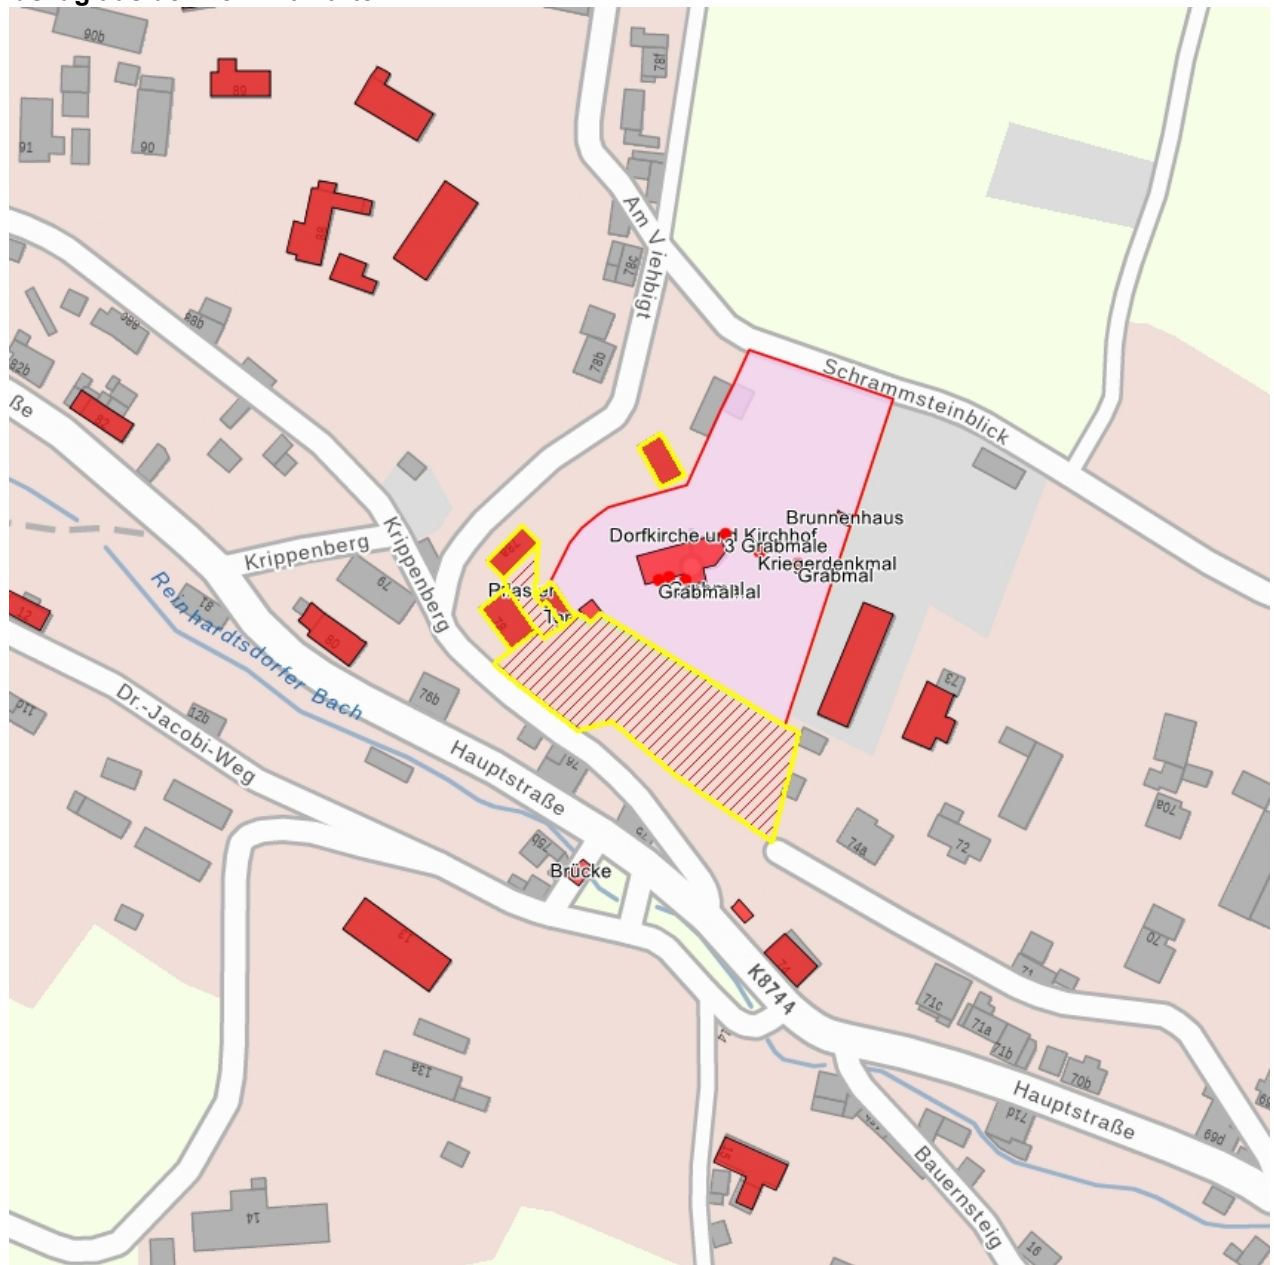

Kulturdenkmale im Freistaat Sachsen - Denkmaldokument

Obj.-Dok.-Nr. 09223562
Kreis Sächsische Schweiz-Osterzgebirge
Gemeinde Reinhardtsdorf-Schöna
Anschrift Am Viehbigt 78; 78a
Gem. * Fl-stck. * Flur Reinhardtsdorf * 164/1
Bauwerksname Pfarrhof

Kurzcharakteristik

Pfarrhaus (Nr. 78), zwei Seitengebäude (das nordwestliche Seitengebäude Nr. 78a) und Feldscheune eines Pfarrhofes sowie drei Torpfeiler, Pflasterung im Hof und Pfarrgarten; nordwestliches Seitengebäude z.T. Fachwerk, Feldscheune verbrettert, baugeschichtlich und ortsgeschichtlich von Bedeutung

Datierung Anfang 19. Jh. (Pfarrhaus)

Ausweisungsstelle Landesamt für Denkmalpflege Sachsen

Auszug aus der Denkmalkarte

Dieses Dokument ist gemäß der Creative Commons-Lizenz CC-BY-NC-ND urheberrechtlich geschützt.