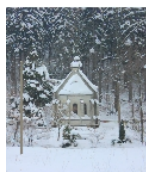

Fotonummer
Aufnahmejahr
Fotograf
Beschreibung

F 09223462 A
2012
Machold, Bärbel
Kleine neugotische Kapelle