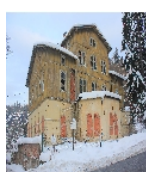

### Kurzcharakteristik

**Einzeldenkmale** der Sachgesamtheit Ehem. Kaltwasseranstalt Schweizermühle: kleine neugotische Kapelle (Nr. 5), Villa Hahnewald (Nr. 6) mit östlichem Teich, Gasthaus »Zum Felsenkeller« (Nr. 7) mit Einfriedung und östlichem Eiskeller, Post-Villa (Nr. 8), sog. Biedermeierhaus (als Kurhaus gebaut, Nr. 15), Uferbefestigung der Biela sowie Kriegerdenkmal 1870/71 und 1914/18 im »Gedächtnishain« östlich oberhalb des Tales (siehe auch Sachgesamtheitsliste - Obj. 09300247); Anlage von großem historischen und exemplarischen Wert

**Fotonummer**  
Aufnahmejahr  
Fotograf  
Beschreibung

**F 09223462 F**  
2012  
Machold, Bärbel  
Post-Villa, Ansicht Straßenfront und südliche Giebelseite

**Fotonummer**  
Aufnahmejahr  
Fotograf  
Beschreibung

**F 09223462 G**  
2012  
Machold, Bärbel  
Reste des ehemaligen Gasthofes "Schweizermühle" ABBRUCH 2009

**Fotonummer**  
Aufnahmejahr  
Fotograf  
Beschreibung

**F 09223462 H**  
2012  
Machold, Bärbel  
Reste des ehemaligen Gesellschaftshauses (Hauptgebäude, Nr. 12) von der Straße gesehen ABBRUCH?

**Fotonummer**  
Aufnahmejahr  
Fotograf  
Beschreibung

**F 09223462 I**  
2012  
Machold, Bärbel  
Ehem. Kaltwasseranstalt Schweizermühle: Reste des ehem. Gesellschaftshauses (Hauptgebäude, Nr. 12) rückwärtige Ansicht von O