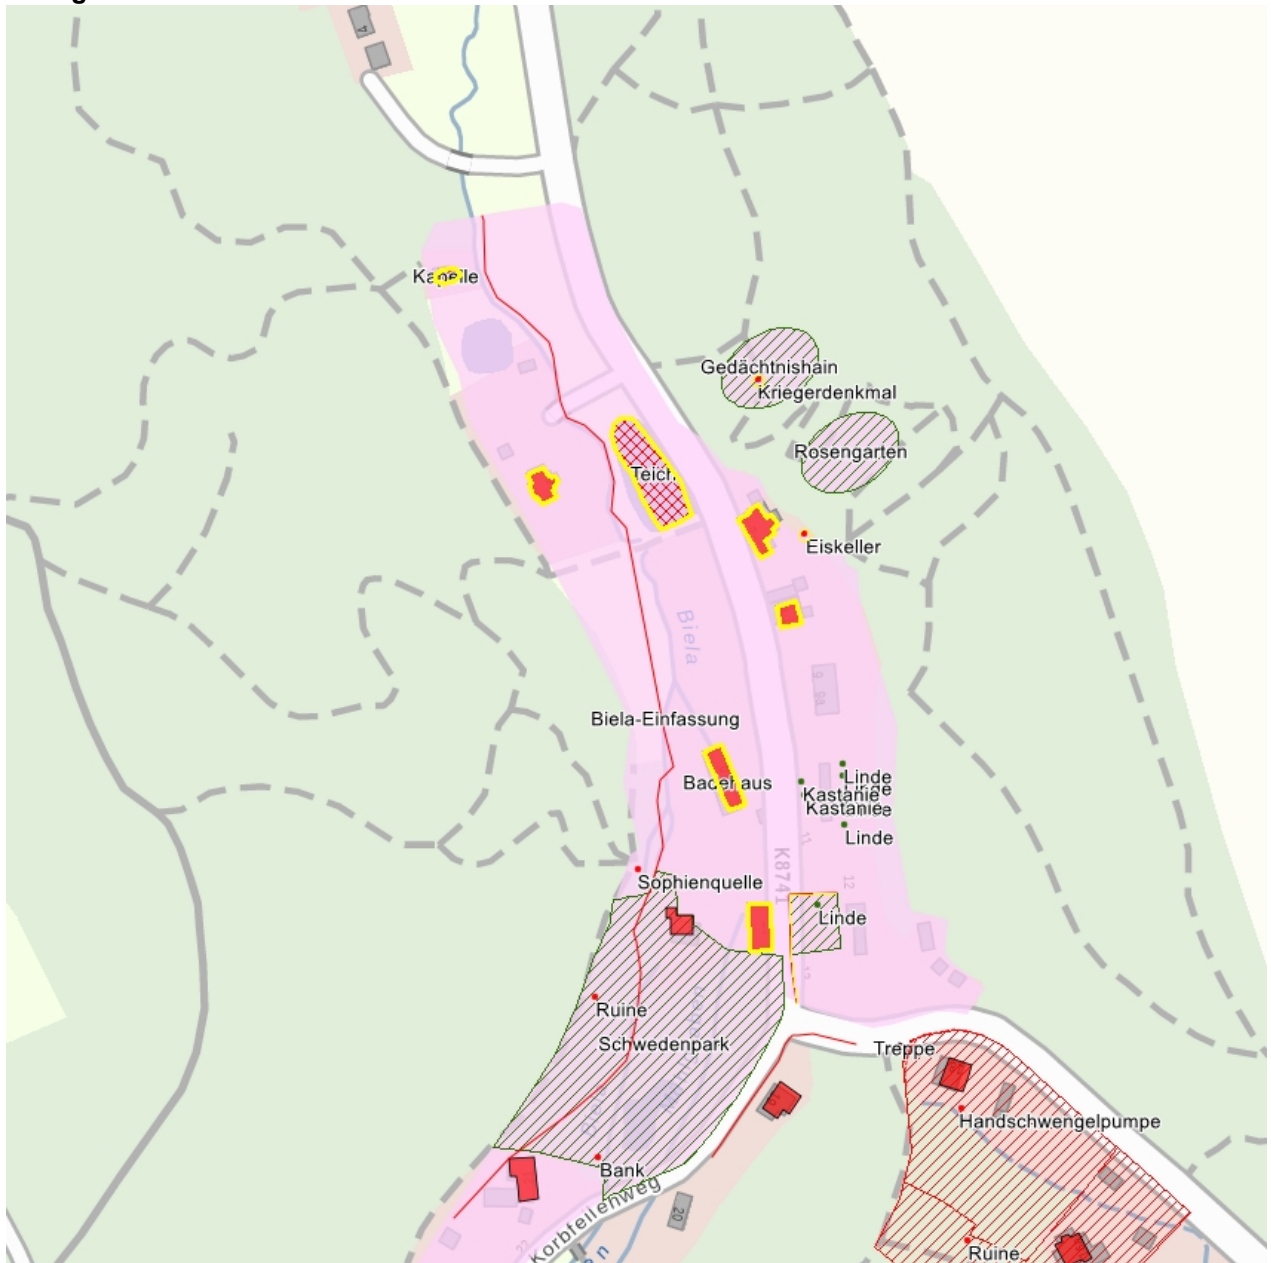

Auszug aus der Denkmalkarte

Dieses Dokument ist gemäß der Creative Commons-Lizenz CC-BY-NC-ND urheberrechtlich geschützt.