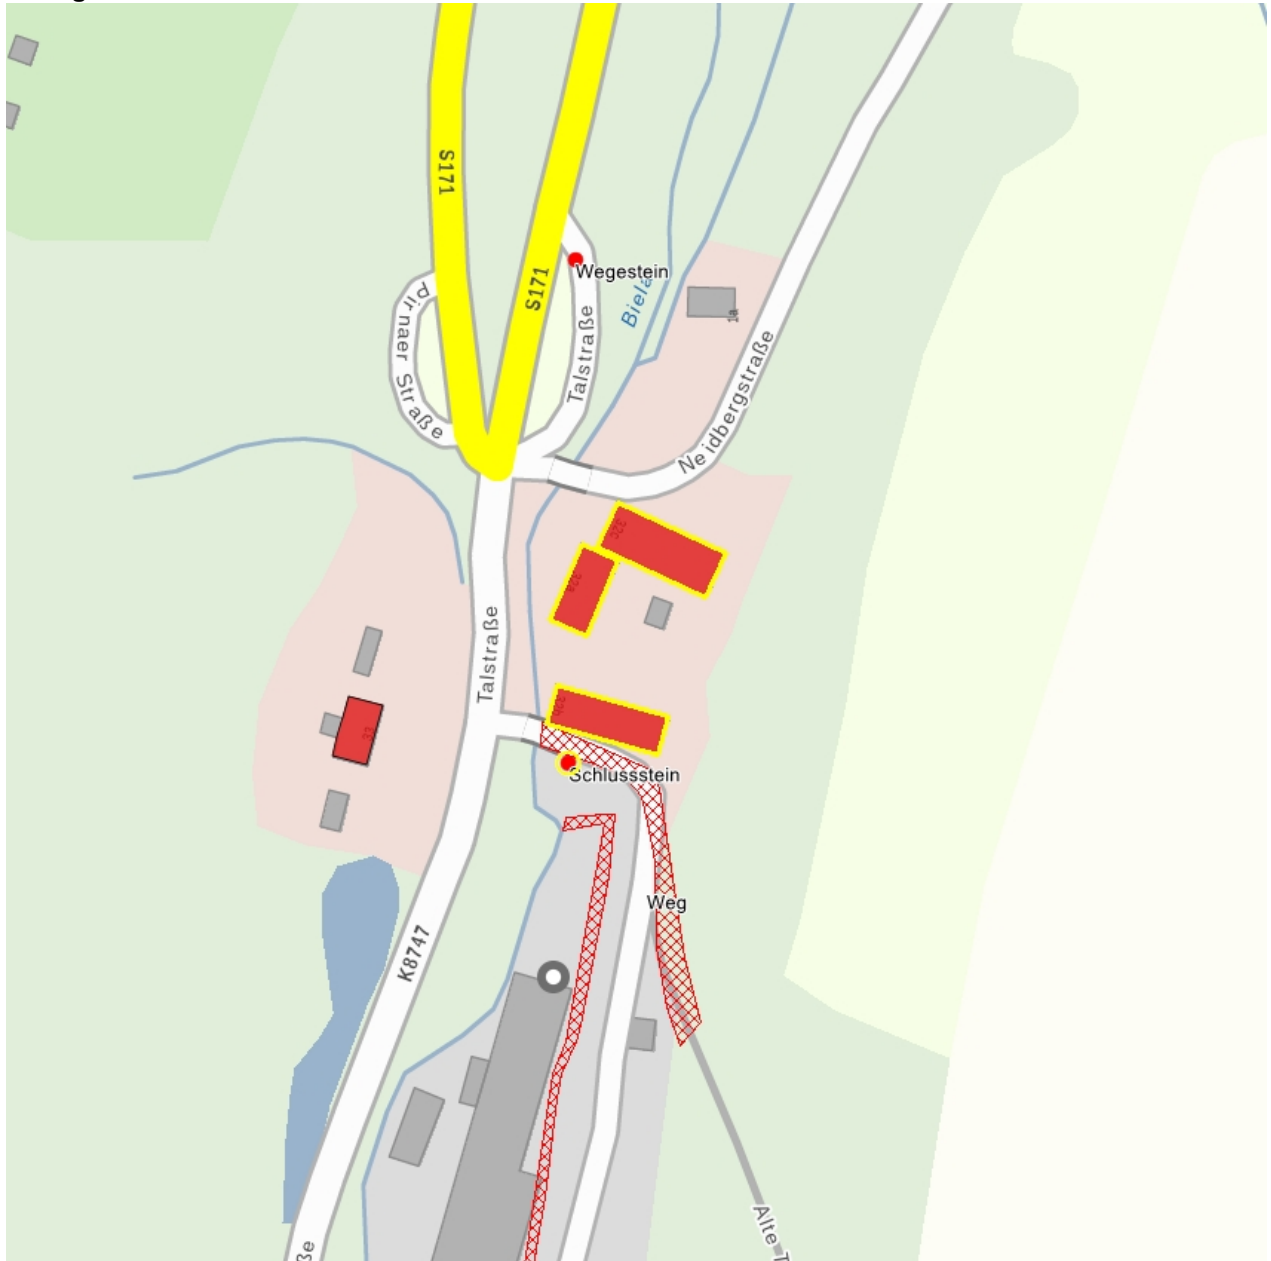

Fotonummer
Aufnahmejahr
Fotograf
Beschreibung

F 09223442 E
2012
Machold, Bärbel
Scheune, nordöstliche Längsseite zur Neidbergstraße

Fotonummer
Aufnahmejahr
Fotograf
Beschreibung

F 09223442 E
2012
Machold, Bärbel
Schlusstein der ehem. Fuhrmannsschenke

Auszug aus der Denkmalkarte

Dieses Dokument ist gemäß der Creative Commons-Lizenz CC-BY-NC-ND urheberrechtlich geschützt.