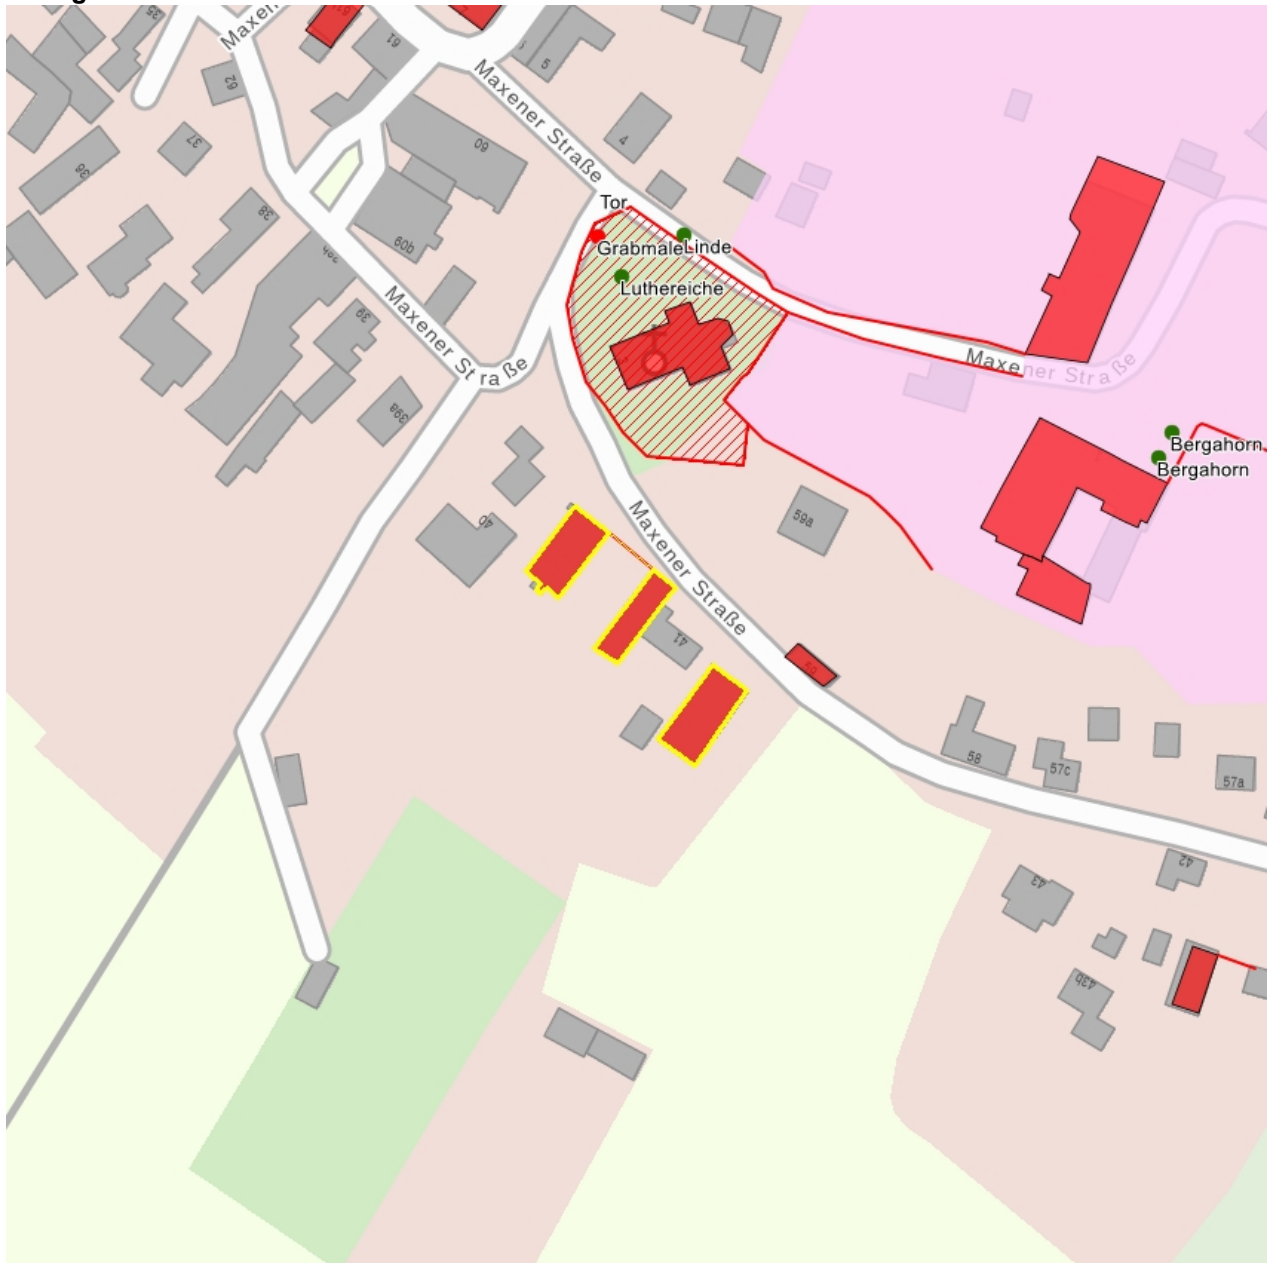

**Kulturdenkmale im Freistaat Sachsen -
Denkmaldokument**

Obj.-Dok.-Nr. 09223204
Kreis Sächsische Schweiz-Osterzgebirge
Gemeinde Mügglitztal
Anschrift Maxener Straße 41; 41a
Gem. * Fl-stck. * Flur Maxen * 99/5; 99/2
Bauwerksname Pfarrhof

Kurzcharakteristik

Pfarrhaus (Nr. 41), Seitengebäude (Nr. 41a) und Scheune eines Pfarrhofes, dazu Hofmauer mit Pforte;
Pfarrhaus mit steilem Walmdach und Rundbogenportal, davor Freitreppe, Seitengebäuden Obergeschoss
Fachwerk, Hofmauer mit schulterbogiger Pforte bez. 1581

Datierung 1581 (Pfarrhaus); Mitte 19. Jh. (Seitengebäude); bez. 1581 (Pforte)

Ausweisungsstelle Landesamt für Denkmalpflege Sachsen

**Fotonummer****DF 704 918**

Aufnahmejahr

Fotograf

Beschreibung

Auszug aus der Denkmalkarte