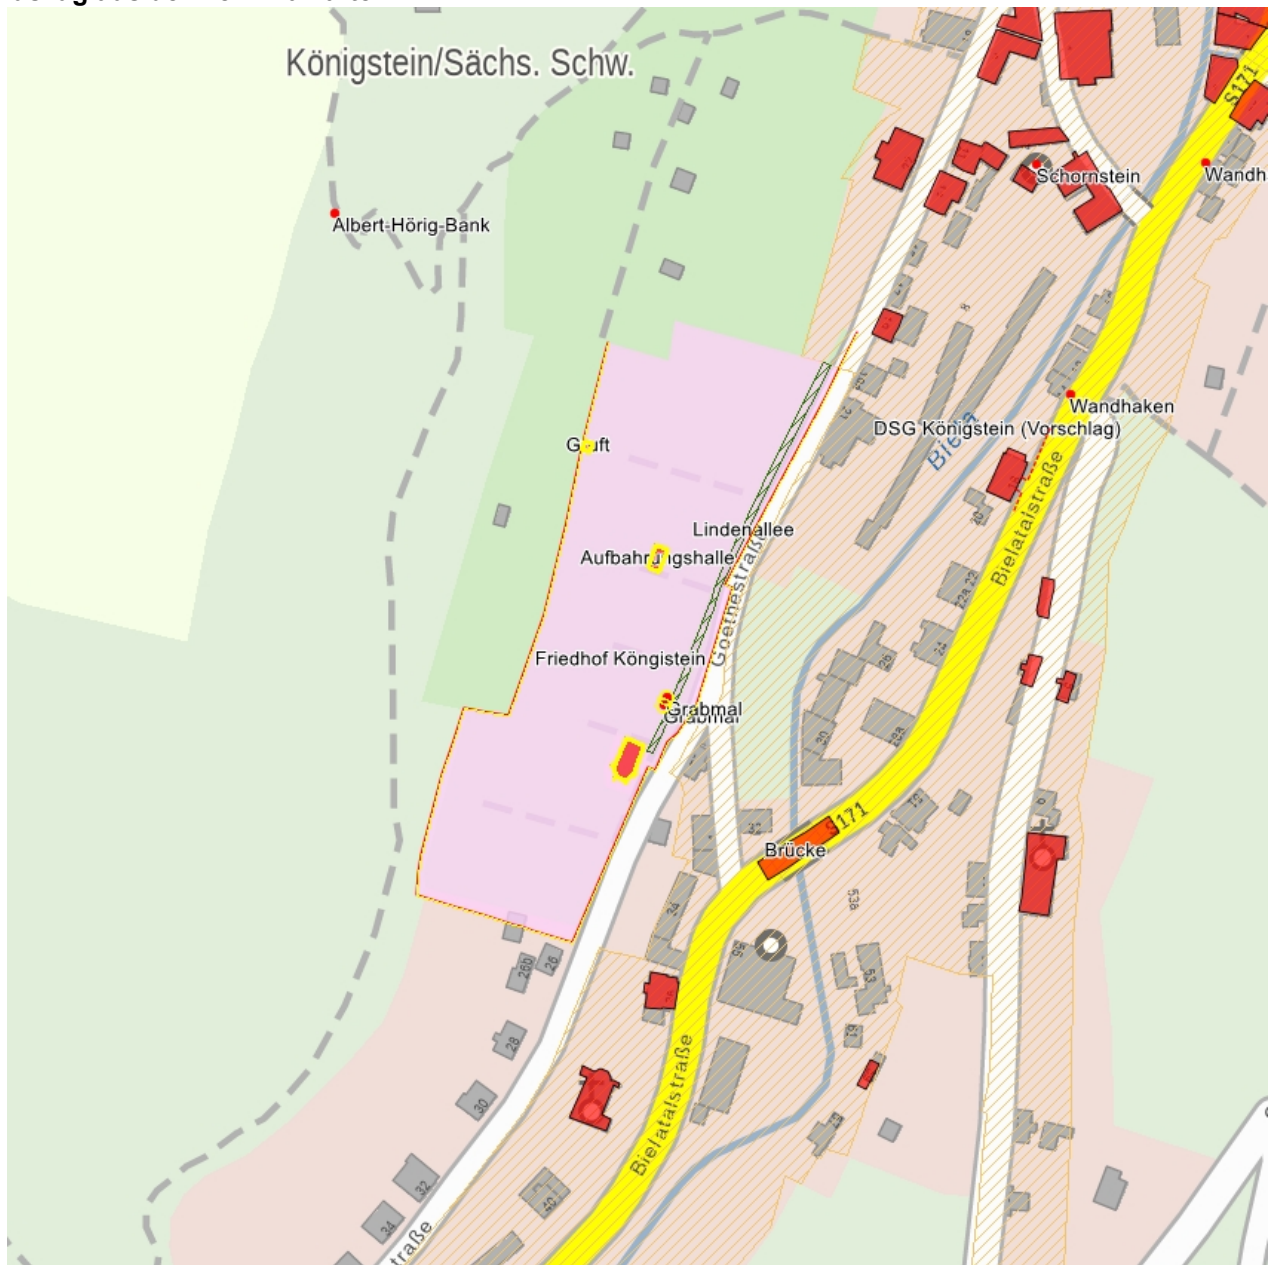

Auszug aus der Denkmalkarte

Dieses Dokument ist gemäß der Creative Commons-Lizenz CC-BY-NC-ND urheberrechtlich geschützt.