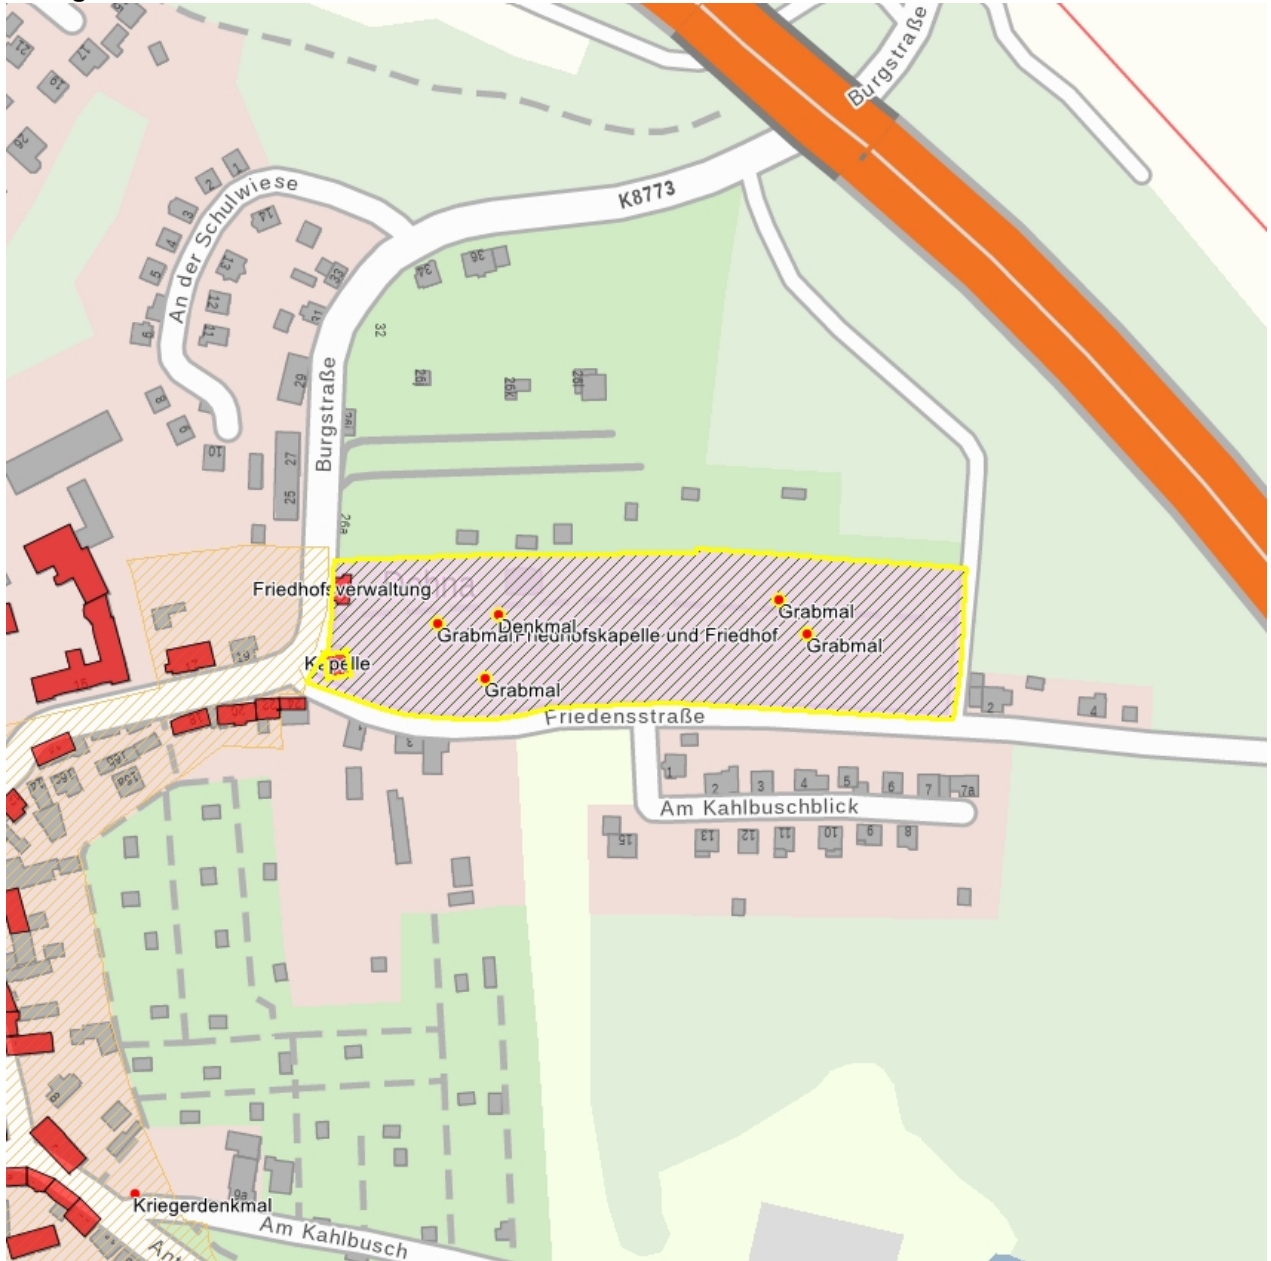

Fotonummer
Aufnahmejahr
Fotograf
Beschreibung

F 09301933 O
2012
Epple, Silke
Wegeinfassung durch hochgestellte Granitsteinplatten

Fotonummer
Aufnahmejahr
Fotograf
Beschreibung

F 09301933 P
2012
Epple, Silke
Wegeinfassung durch hochgestellte Granitsteinplatten

Auszug aus der Denkmalkarte

Dieses Dokument ist gemäß der Creative Commons-Lizenz CC-BY-NC-ND urheberrechtlich geschützt.