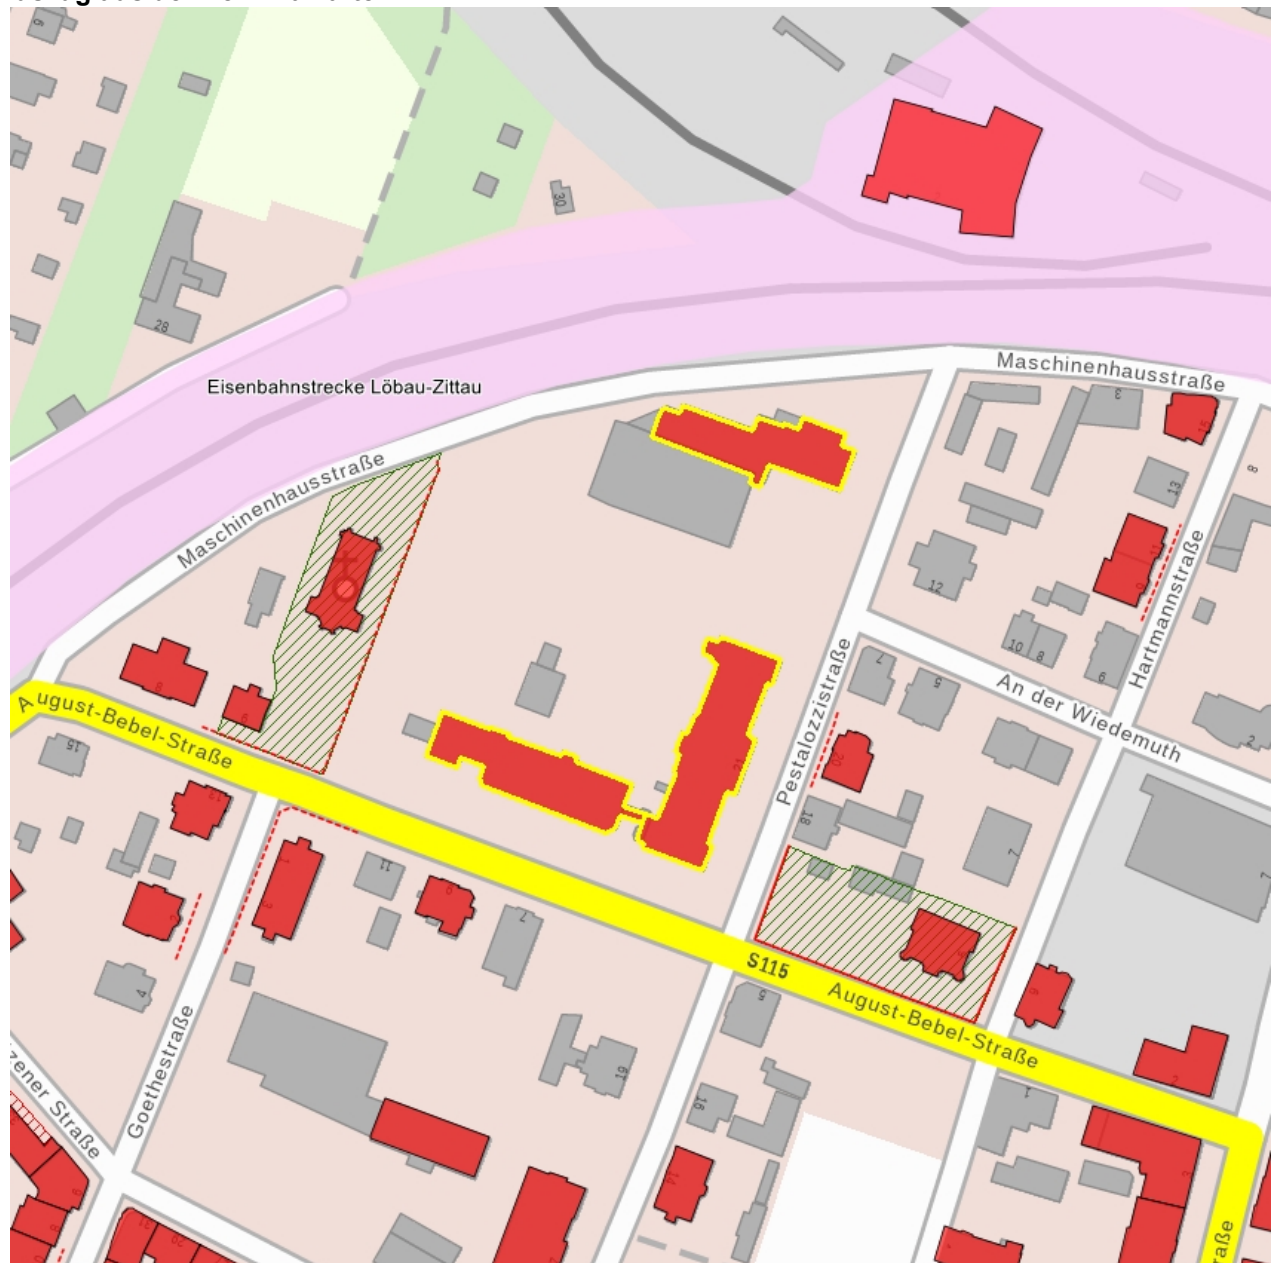

**Kulturdenkmale im Freistaat Sachsen -
Denkmaldokument**

Obj.-Dok.-Nr. 09222528
Kreis Görlitz
Gemeinde Löbau, Stadt
Anschrift Pestalozzistraße 21
Gem. * Fl-stck. * Flur Löbau * 304
Bauwerksname Geschwister-Scholl-Schule; Lehrerseminar (ehem.)

Kurzcharakteristik

Schulbau mit Turnhalle; zwei große Gebäudetrakte, der ältere Bau zur Pestalozzistraße bez. 1875, der jüngere Bau zur August-Bebel-Straße 1906-1907, neuer Trakt angebaut 1927 laut Auskunft, zweiteilige Turnhalle im Hof, baugeschichtlich und ortsgeschichtlich von Bedeutung

Datierung bez. 1875 (Schule); Anbau 1906-1907 (Schule)

Ausweisungsstelle Landesamt für Denkmalpflege Sachsen

Fotonummer
Aufnahmejahr
Fotograf
Beschreibung

CIX/11/18

Auszug aus der Denkmalkarte

Dieses Dokument ist gemäß der Creative Commons-Lizenz CC-BY-NC-ND urheberrechtlich geschützt.