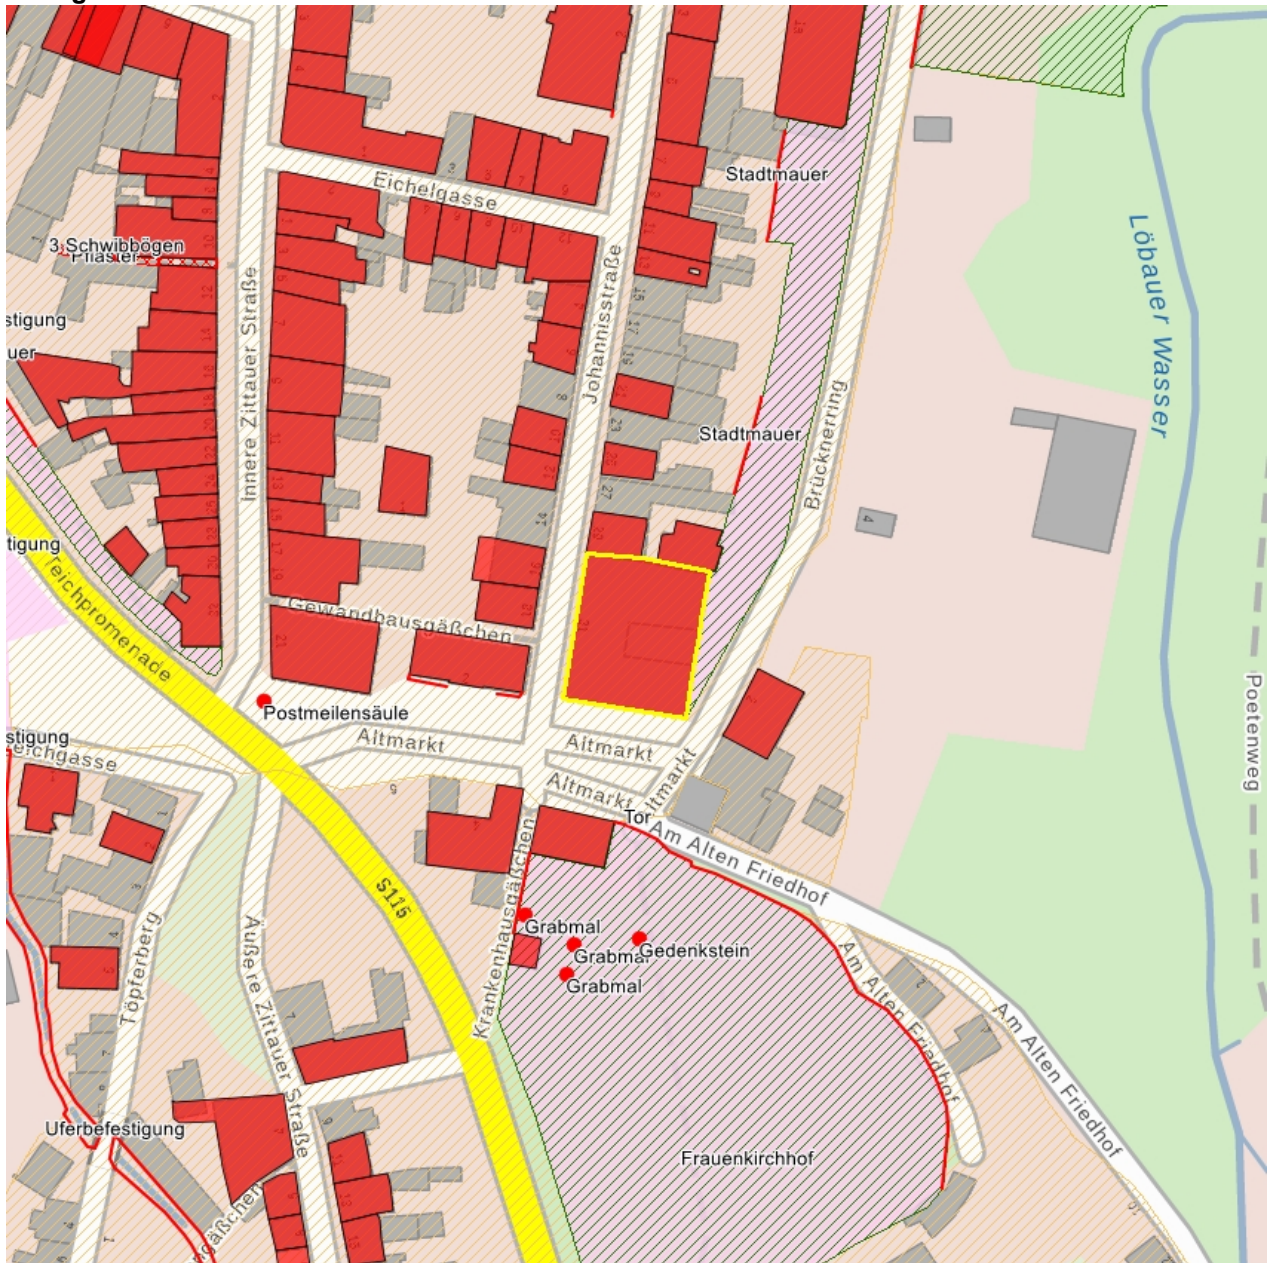

Auszug aus der Denkmalkarte

Dieses Dokument ist gemäß der Creative Commons-Lizenz CC-BY-NC-ND urheberrechtlich geschützt.