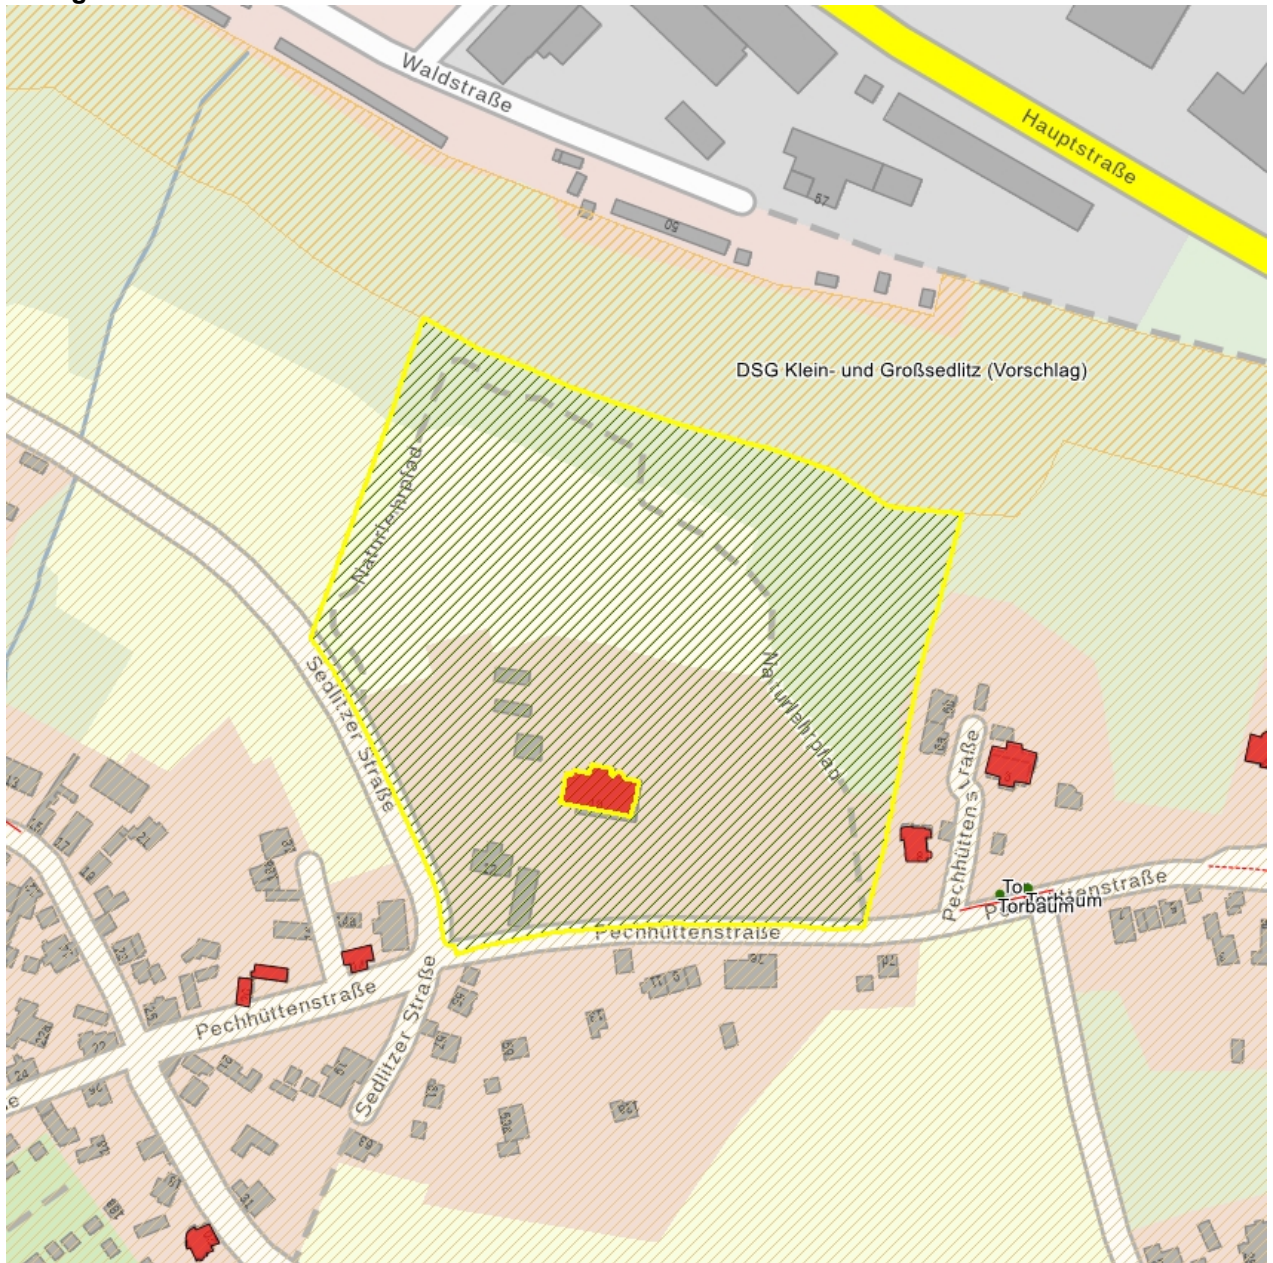

Auszug aus der Denkmalkarte

Dieses Dokument ist gemäß der Creative Commons-Lizenz CC-BY-NC-ND urheberrechtlich geschützt.