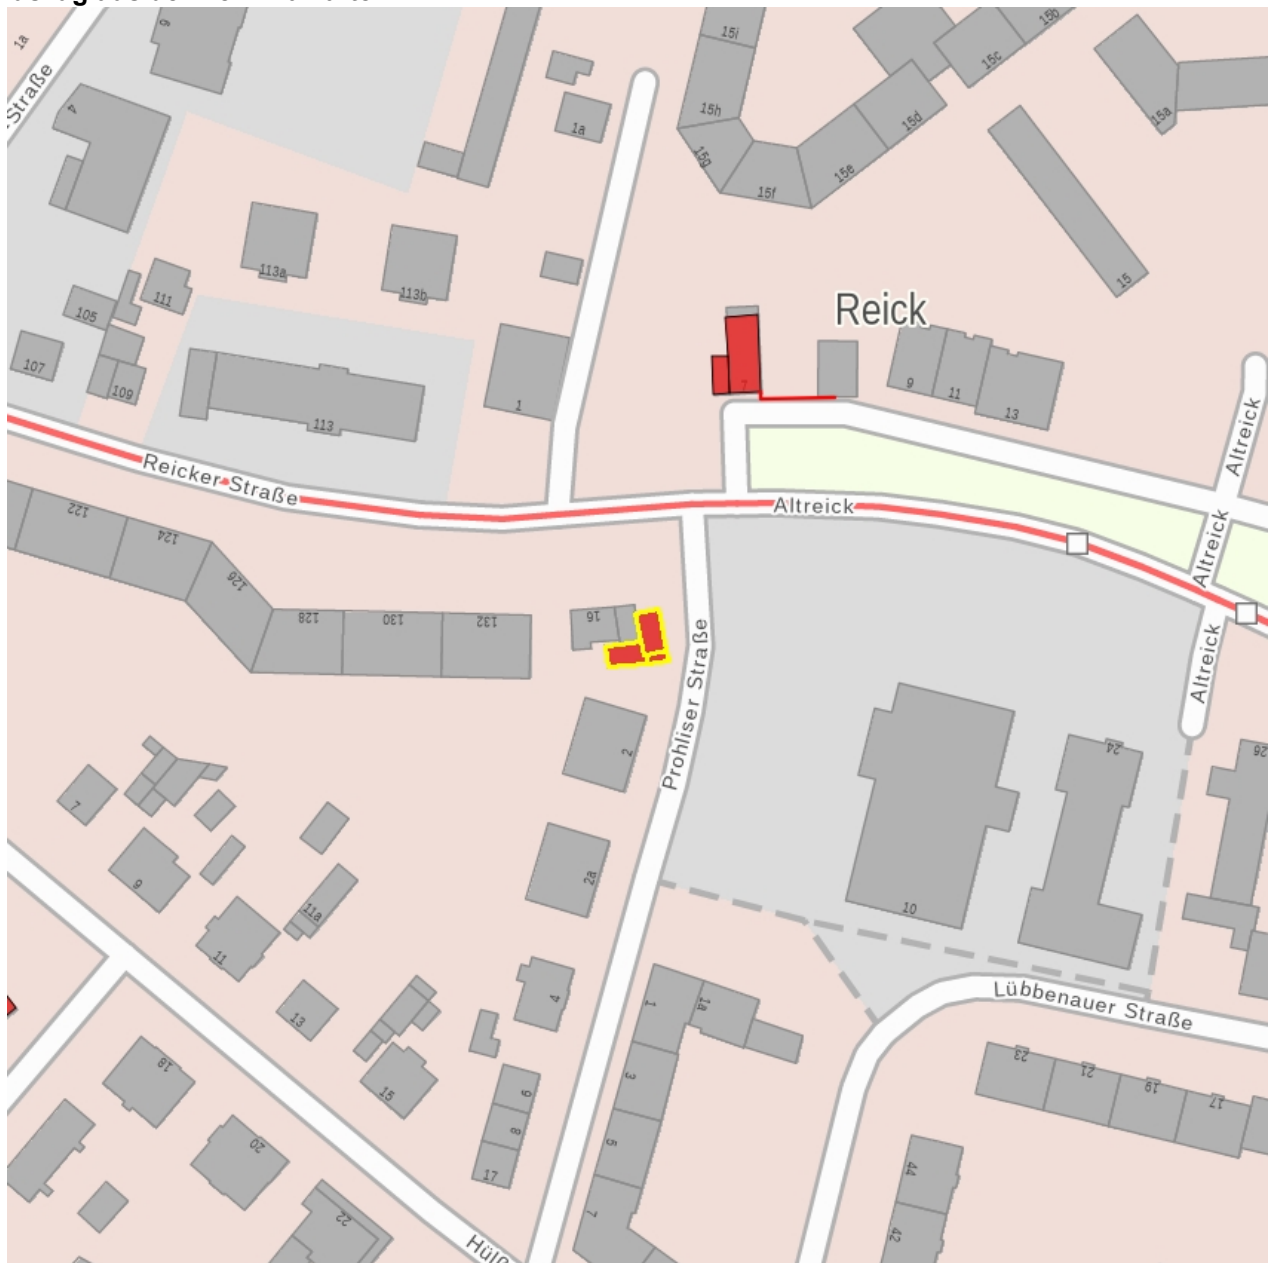

Kulturdenkmale im Freistaat Sachsen - Denkmaldokument

Obj.-Dok.-Nr. 09218882
Kreis Dresden, Stadt
Gemeinde Dresden, Stadt
Anschrift Altreick 16
Gem. * Fl-stck. * Flur Reick * 39; 318/1
Bauwerksname Alte Schmiede

Kurzcharakteristik

Wohnhaus mit Anbau; heute Autohaus, als ehemaliges Handwerkerhaus sozialgeschichtlich bedeutend, im Zusammenhang mit Resten des Reicker Dorfkerns auch stadtentwicklungsgeschichtlich von Belang

Datierung 1. Hälfte 19. Jh. (Wohnhaus)

Ausweisungsstelle Landesamt für Denkmalpflege Sachsen

Fotonummer CI/92/9A
Aufnahmejahr 2003
Fotograf Belger, Waltraud
Beschreibung Wohnhaus mit Anbau (heute Autohaus)

Fotonummer F 09218882 A
Aufnahmejahr 2023
Fotograf Müller, Michael
Beschreibung Wohnhaus mit Anbau

Auszug aus der Denkmalkarte

Dieses Dokument ist gemäß der Creative Commons-Lizenz CC-BY-NC-ND urheberrechtlich geschützt.