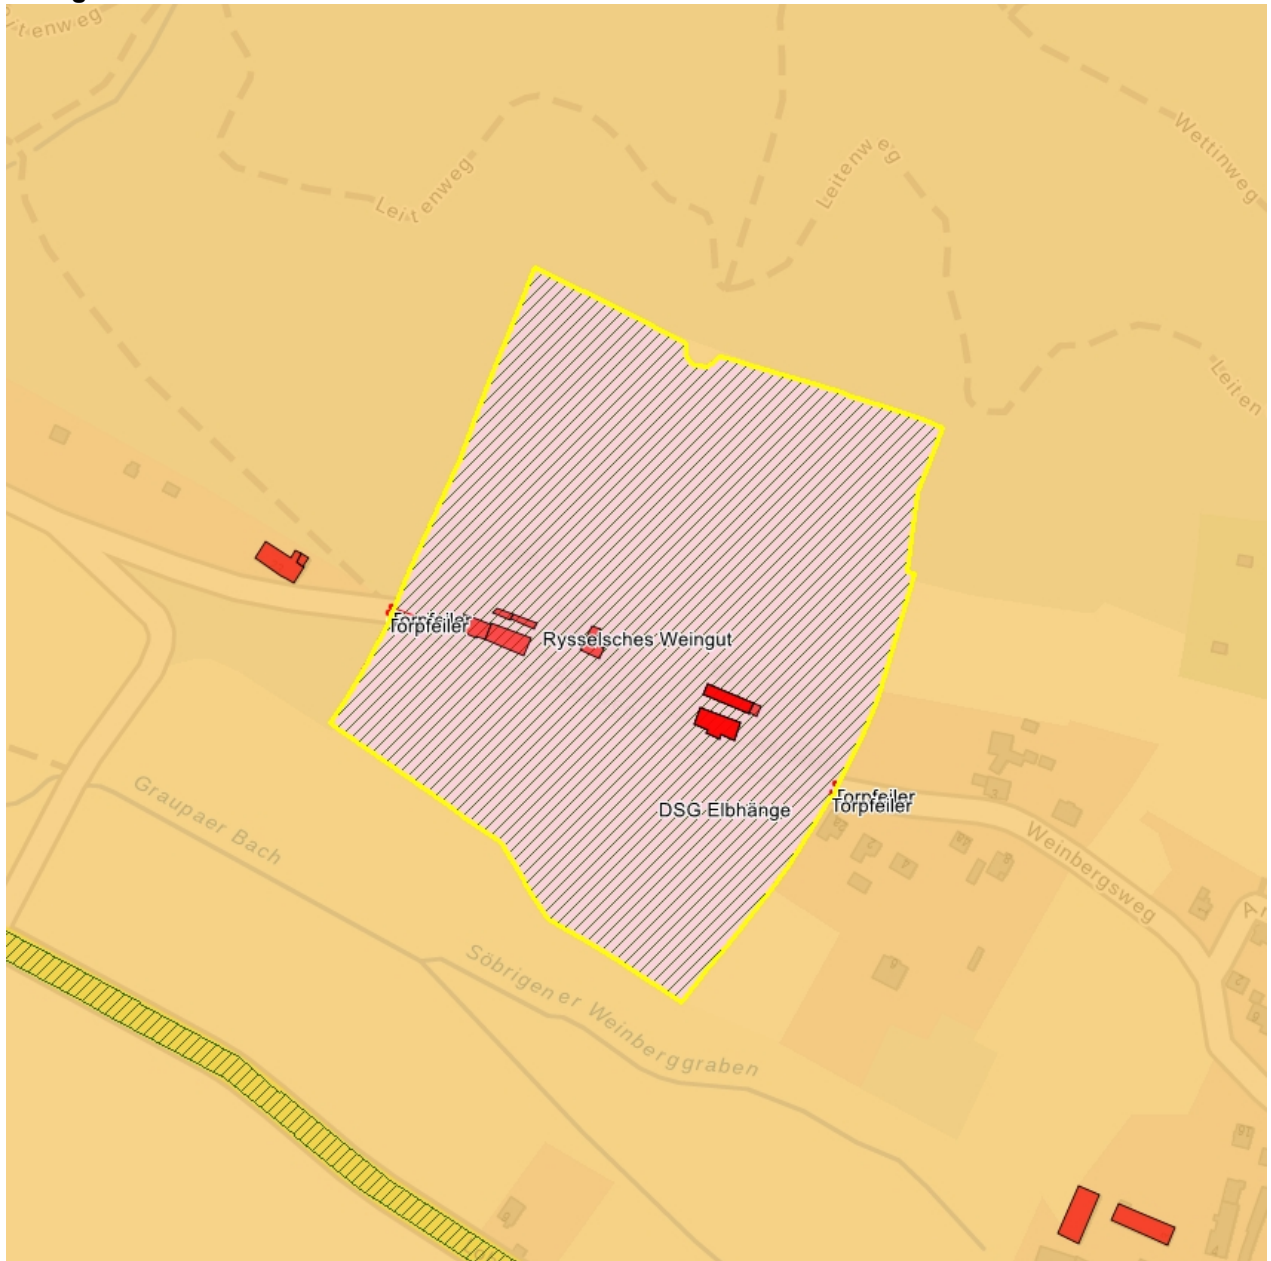

Kulturdenkmale im Freistaat Sachsen - Denkmaldokument

Obj.-Dok.-Nr.	09218817
Kreis	Dresden, Stadt
Gemeinde	Dresden, Stadt
Anschrift	Bergweg 25; 27; 27d; 29; 31
Gem. * Fl-stck. * Flur	Pillnitz * 294/1; 294/2; 295/1; 296/1; 296/2; 297; 299/2; 299/3; 299/4; 299/5; 299/6; 301/1; 302/1; 303/1; 304/1; 304/3; 486/1
Bauwerksname	Rysselsche Berg; Rysselsches Weingut (Sachgesamtheit)

Kurzcharakteristik

Sachgesamtheit Rysselsches Weingut mit folgenden Einzeldenkmalen: Weinberg-Herrenhaus einschließlich Anbau, Hintergebäude und Scheune (Bergweg 25), Winzerhaus mit Hintergebäude (Bergweg 27), Einfriedungsmauern und vier Torpfeilern sowie dem Weinberg (siehe Einzeldenkmalliste - Obj. 09211588, Bergweg 25, 27) und den Häusern Bergweg 27d, 29/31 als Sachgesamtheitsteilen; noch anschaulich nachvollziehbares, beeindruckendes Zeugnis des Weinanbaus im Elbtal zwischen Loschwitz und Pillnitz von besonderer ortsgeschichtlicher Bedeutung, zudem als ein die Landschaft in besonderem Maße prägendes und deren Unverwechselbarkeit zugleich unterstreichendes Element von landschaftsgestaltender Bedeutung, mit bemerkenswertem Fachwerkbau des Weinberg-Herrenhauses auch architekturgeschichtlich von Belang

Fotonummer F 09218817 F
Aufnahmejahr 2020
Fotograf Müller, Michael
Beschreibung Weinbergsanlage, Blick von der Lohmener Straße

Fotonummer F 09218817 G
Aufnahmejahr 2020
Fotograf Müller, Michael
Beschreibung Weinbergsanlage, Blick von der Lohmener Straße

Fotonummer F 09218817 H
Aufnahmejahr 2020
Fotograf Müller, Michael
Beschreibung Weinbergsanlage, Blick von der Lohmener Straße

Auszug aus der Denkmalkarte

Dieses Dokument ist gemäß der Creative Commons-Lizenz CC-BY-NC-ND urheberrechtlich geschützt.