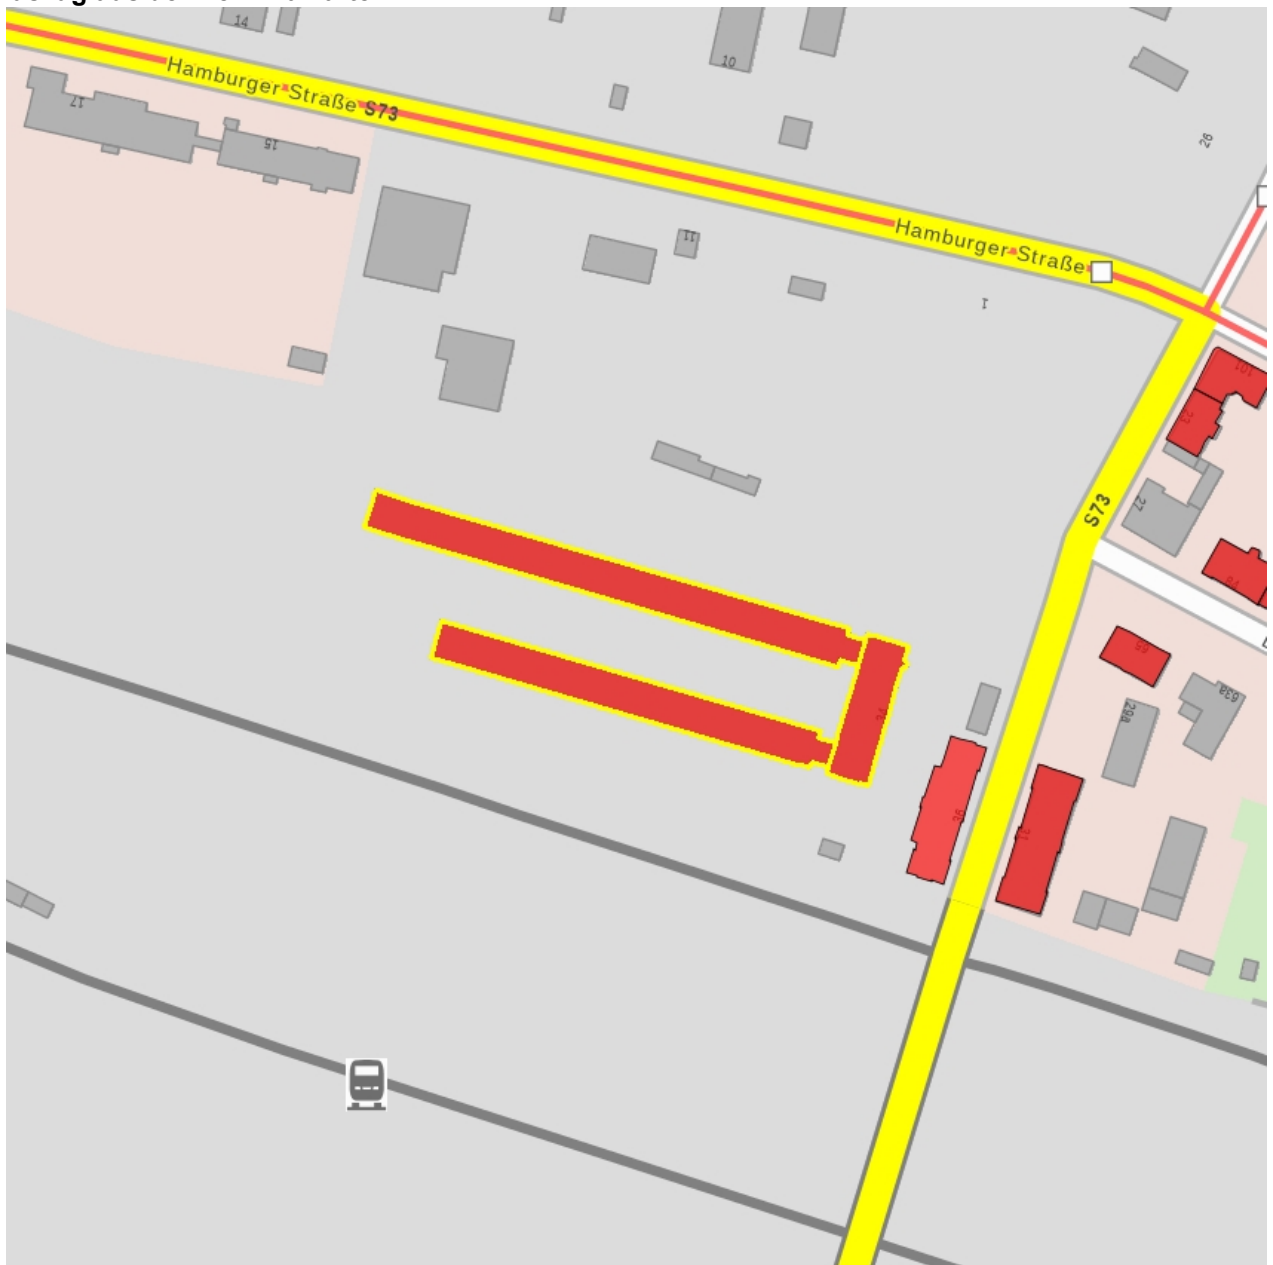

Auszug aus der Denkmalkarte

Dieses Dokument ist gemäß der Creative Commons-Lizenz CC-BY-NC-ND urheberrechtlich geschützt.