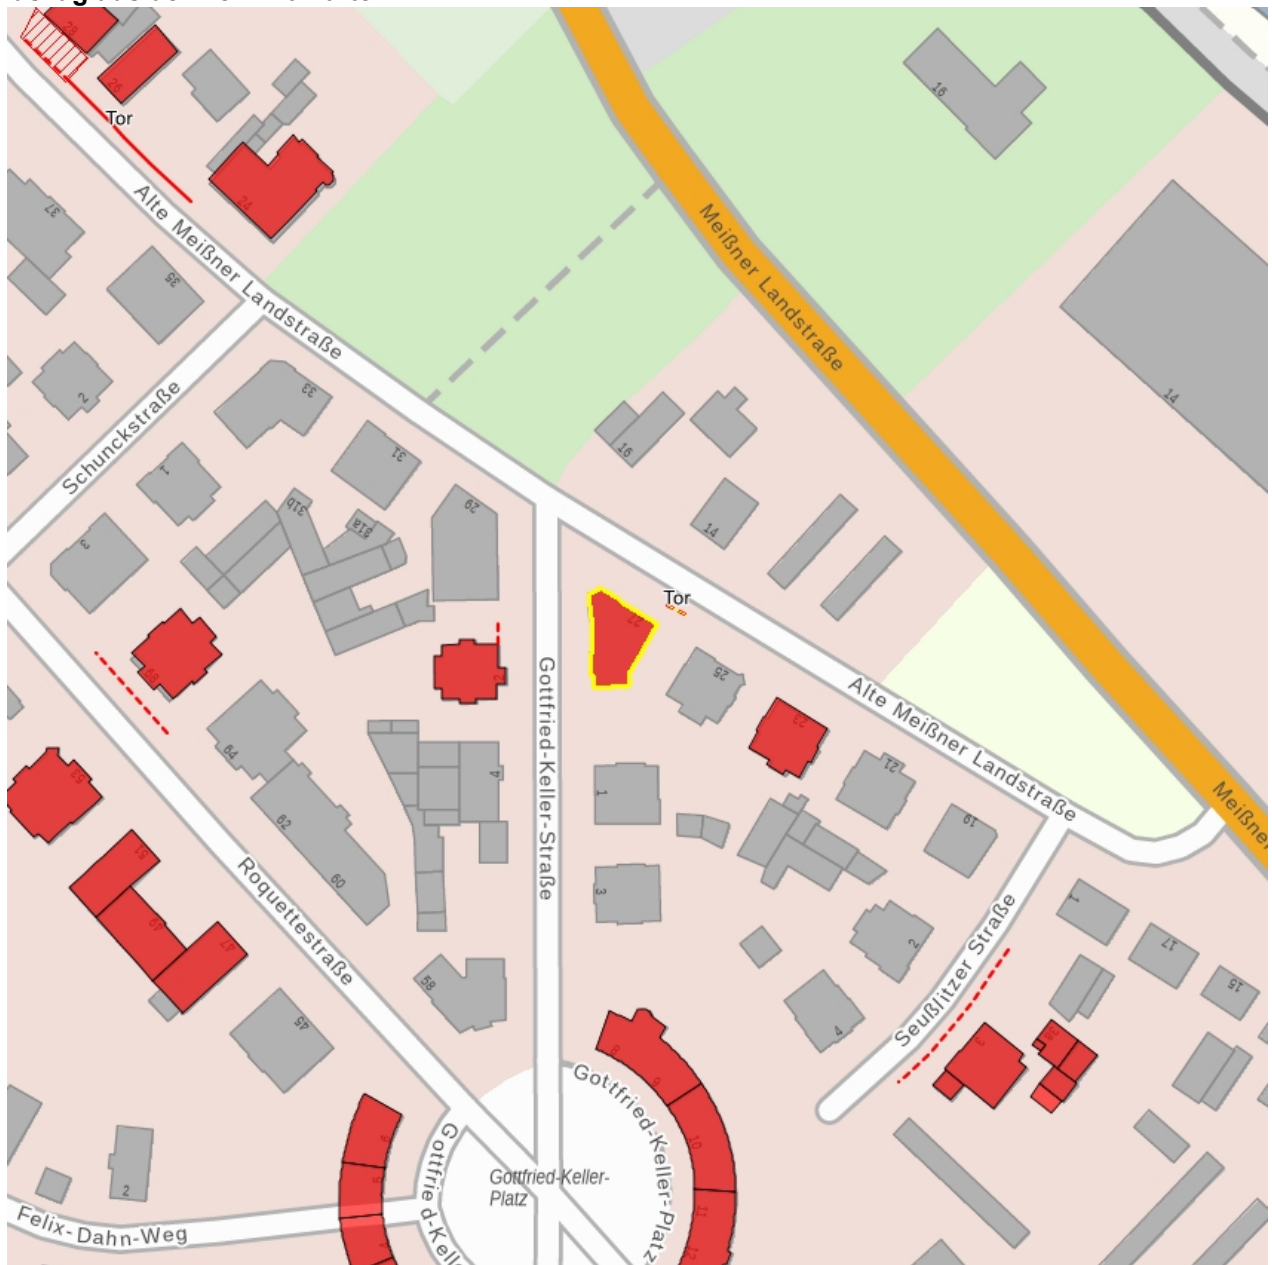

Auszug aus der Denkmalkarte

Dieses Dokument ist gemäß der Creative Commons-Lizenz CC-BY-NC-ND urheberrechtlich geschützt.