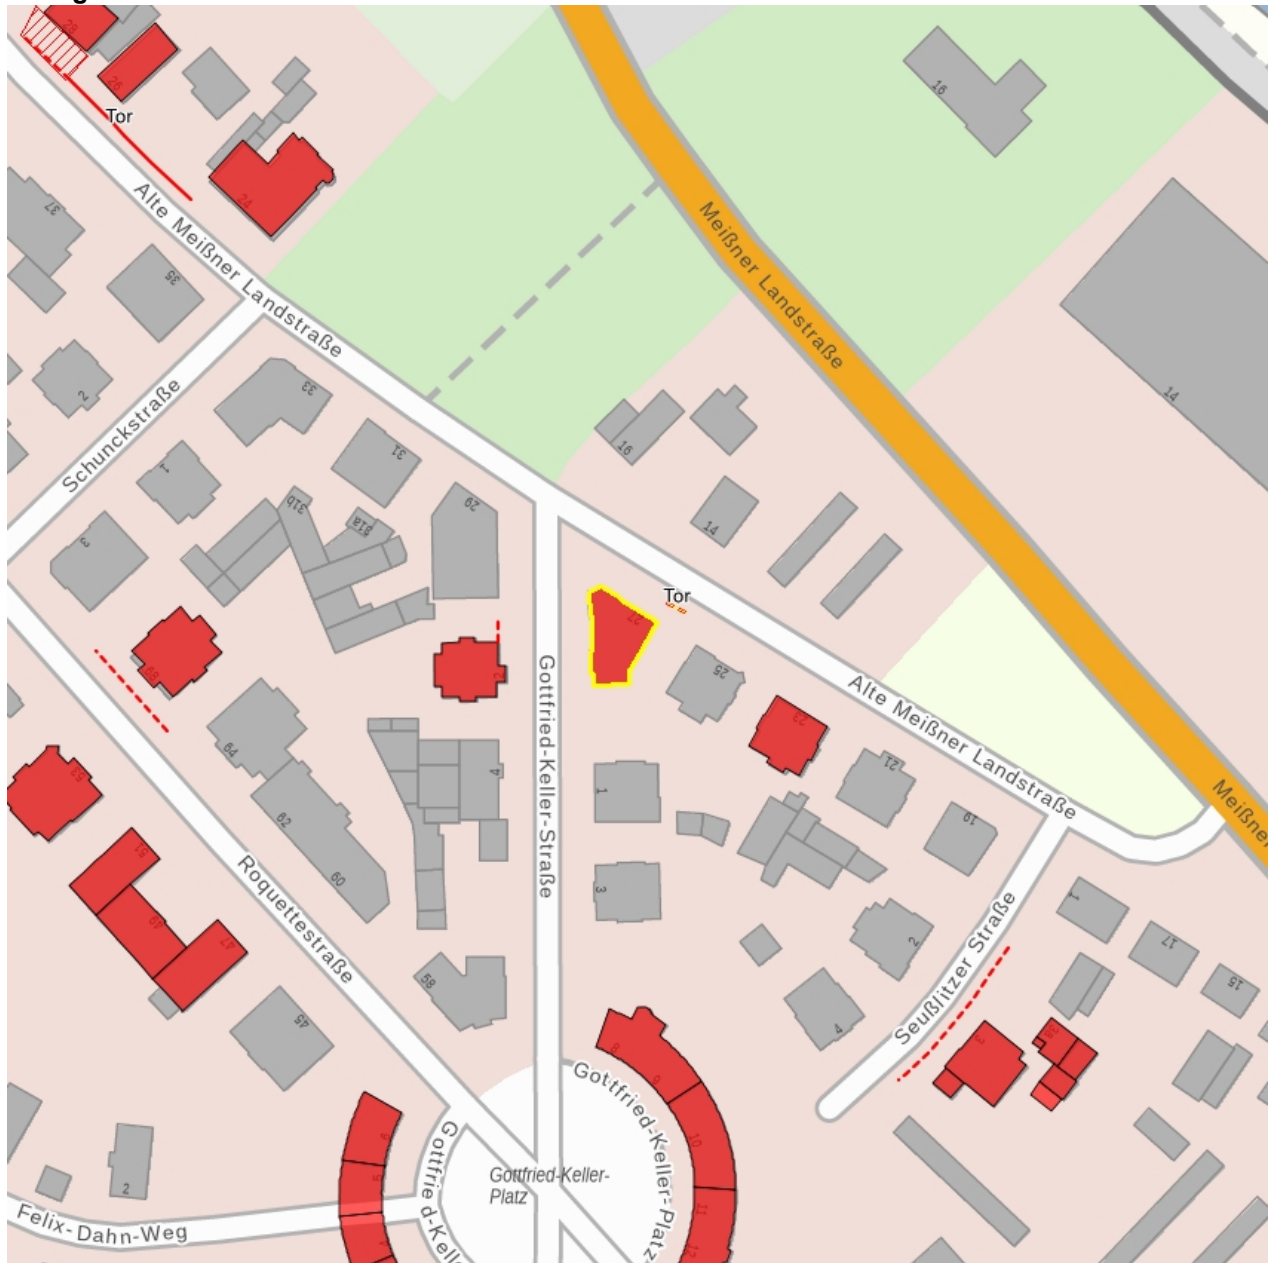

Auszug aus der Denkmalkarte

Dieses Dokument ist gemäß der Creative Commons-Lizenz CC-BY-NC-ND urheberrechtlich geschützt.