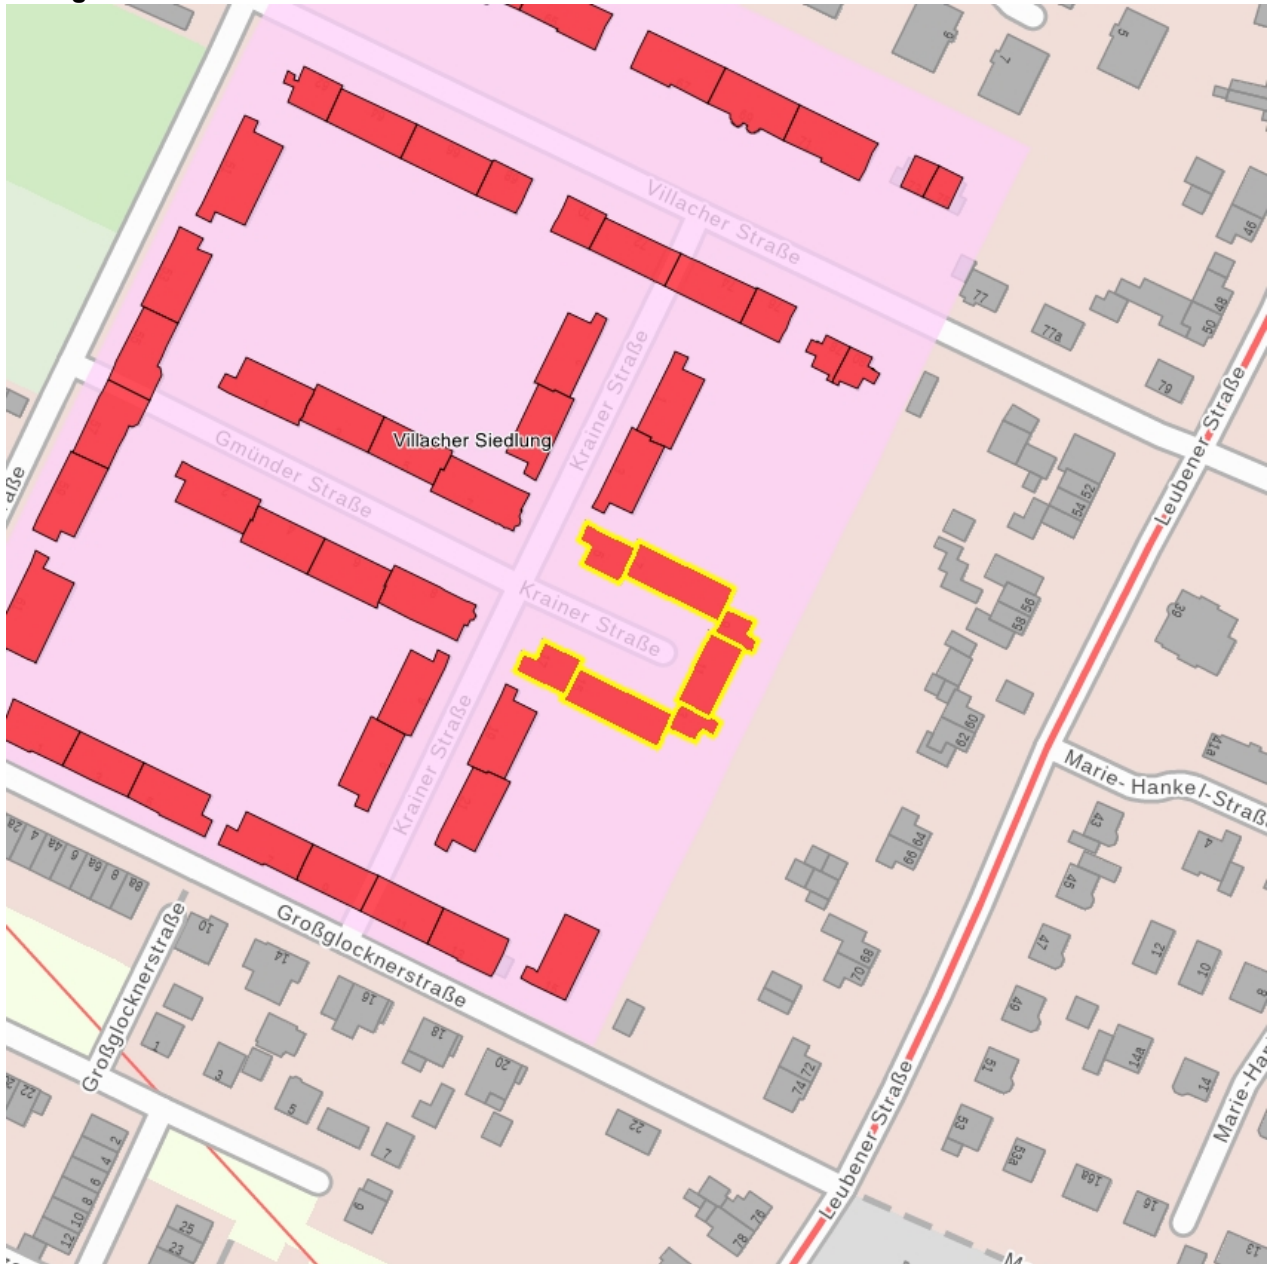

Fotonummer
Aufnahmejahr
Fotograf
Beschreibung

F 09218308 F
2015
Machold, Bärbel
Häuserzeile (siehe Gmünder Straße 1-7), Straßenfronten
südwestlicher Flügel und Mittelteil der karreeförmigen Anlage

Auszug aus der Denkmalkarte

Dieses Dokument ist gemäß der Creative Commons-Lizenz CC-BY-NC-ND
urheberrechtlich geschützt.