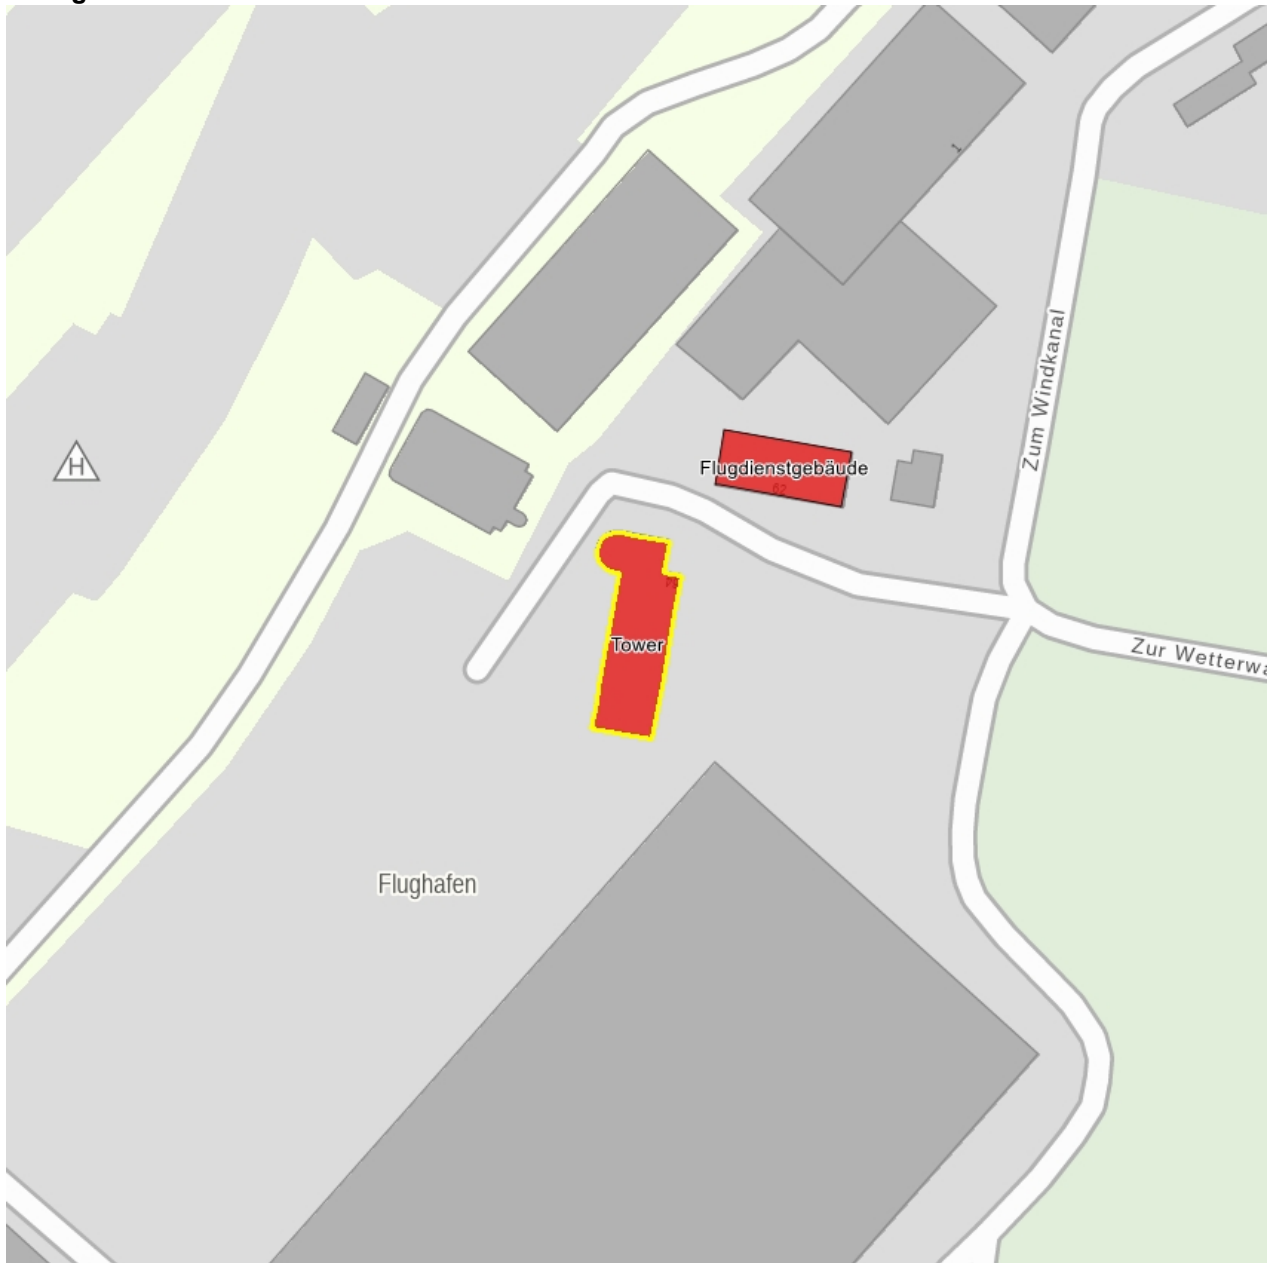

Auszug aus der Denkmalkarte

Dieses Dokument ist gemäß der Creative Commons-Lizenz CC-BY-NC-ND urheberrechtlich geschützt.