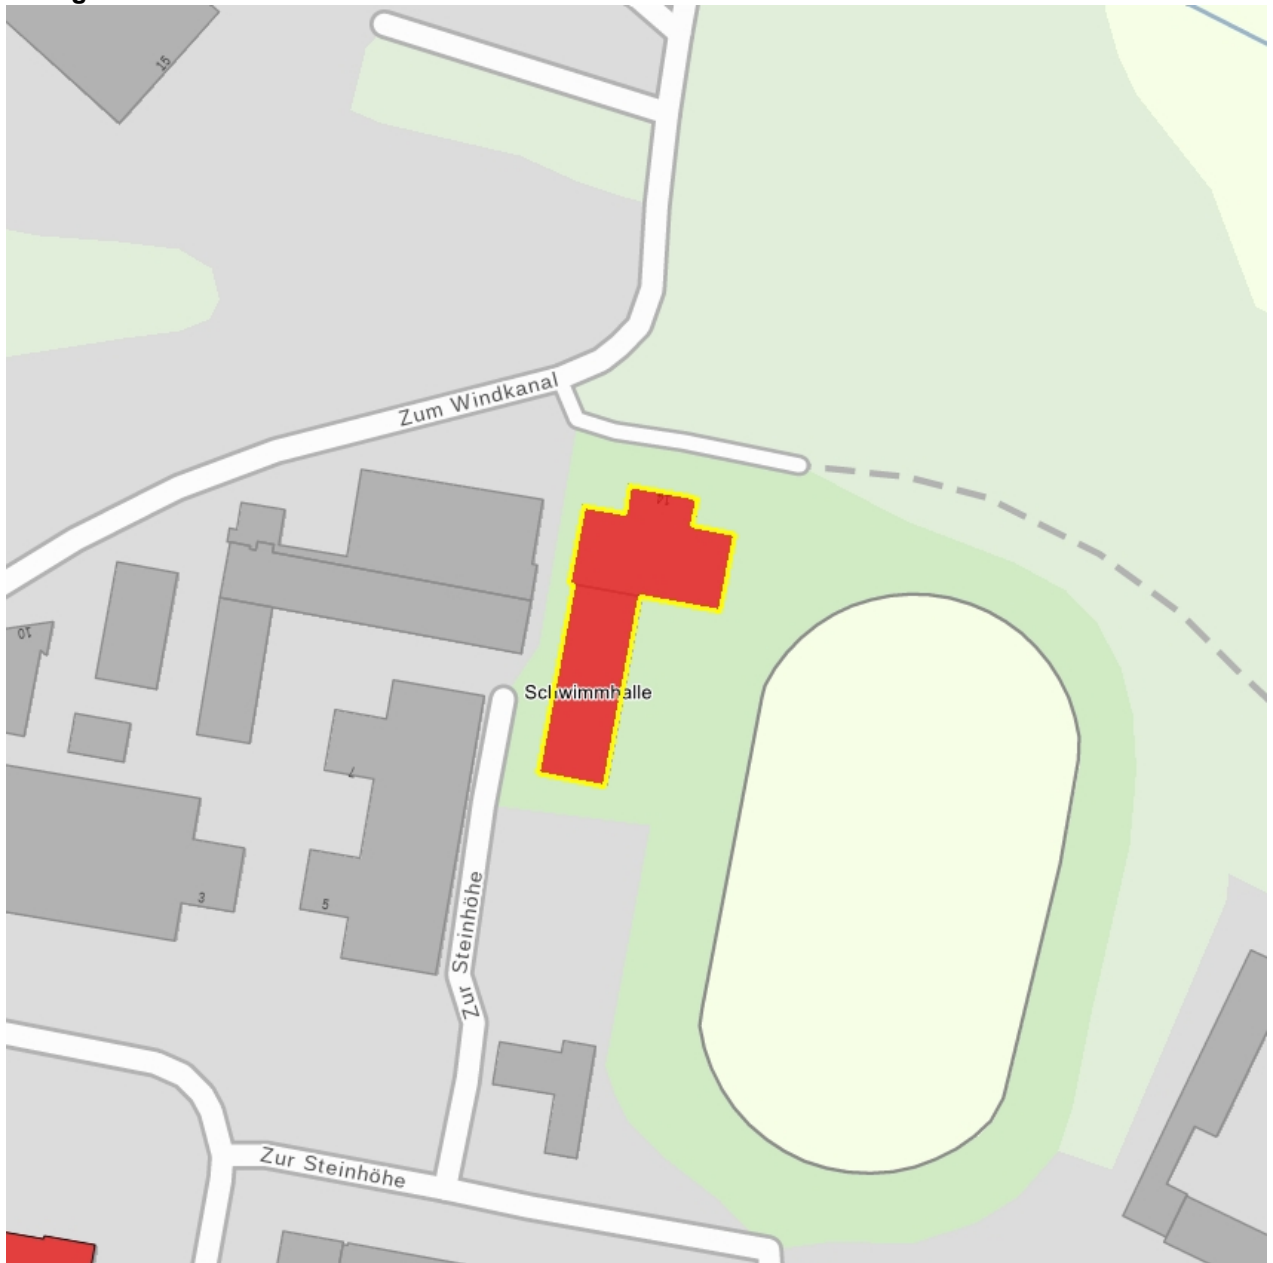

## Kulturdenkmale im Freistaat Sachsen - Denkmaldokument

<b>Obj.-Dok.-Nr.</b>	09218136
<b>Kreis</b>	Dresden, Stadt
<b>Gemeinde</b>	Dresden, Stadt
<b>Anschrift</b>	Zum Windkanal 14
<b>Gem. * Fl-stck. * Flur</b>	Klotzsche * 236/97
<b>Bauwerksname</b>	Luftkriegsschule Klotzsche (ehem.)

### Kurzcharakteristik

Schwimm- und Turnhalle (ehem.); traditionell gestalteter Bau, als Teil der ehemaligen Luftkriegsschule in Klotzsche militärhistorisch und als exemplarisches Beispiel für die Architekturentwicklung seiner Zeit baugeschichtlich bedeutend (siehe auch Zur Wetterwarte 1/2)

<b>Datierung</b>	1935-1937 (Kaserne)
<b>Ausweisungsstelle</b>	Landesamt für Denkmalpflege Sachsen

**Auszug aus der Denkmalkarte**

**Dieses Dokument ist gemäß der Creative Commons-Lizenz CC-BY-NC-ND urheberrechtlich geschützt.**